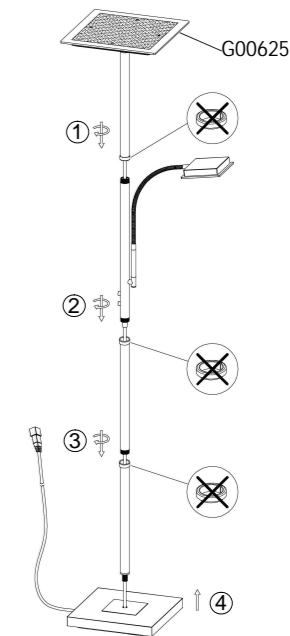

LED 22 W
2.500 lm
31,5 W
2.400 lm
t 20.000 h
T_K 3.000 K
15.000 x
< 0,5 s

LED 4 W
400 lm
31,5 W
2.400 lm
t 20.000 h
T_K 3.000 K
15.000 x
< 0,5 s

994686

230V / 50Hz~

LED 1x LED-Board 20V DC/22W

LED 1x LED-Board 20V DC/4W

1x

I/O