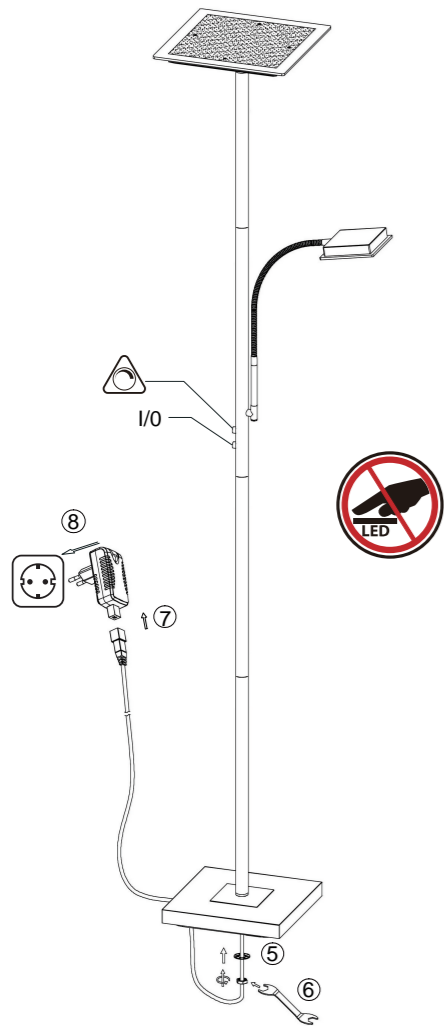

LED 22 W
2.500 lm
31,5 W
2.400 lm
t 20.000 h
T_K 3.000 K
15.000 x
< 0,5 s

LED 4 W
400 lm
31,5 W
2.400 lm
t 20.000 h
T_K 3.000 K
15.000 x
< 0,5 s

994686

230V / 50Hz~

LED 1x LED-Board 20V DC/22W

LED 1x LED-Board 20V DC/4W

1x

I/O