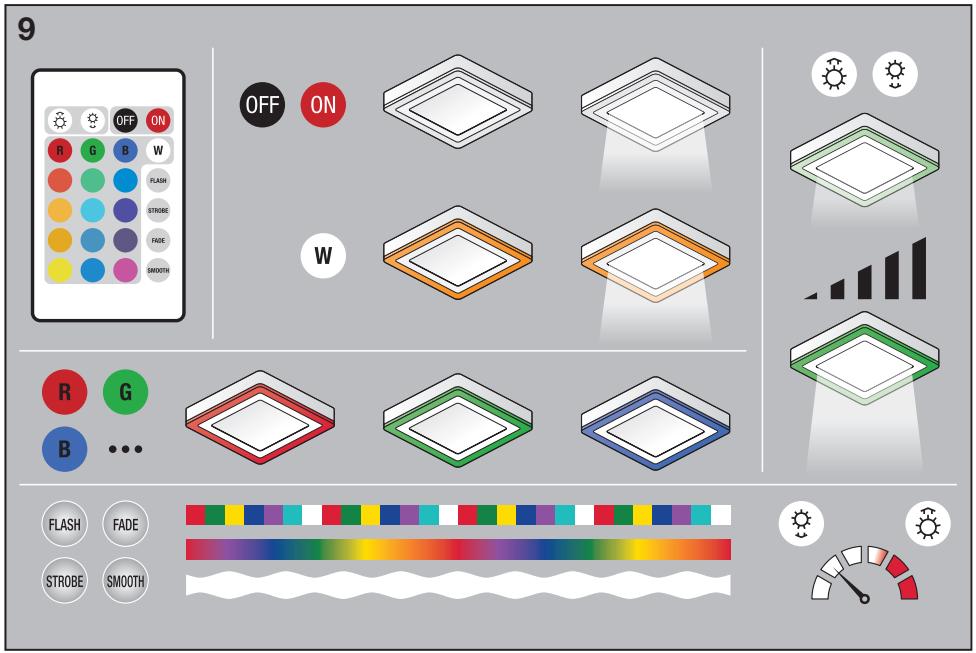

LED COLOR WHITE

	EAN	W	lm	K	°C	V~	mA	Hz	PF	👤
LED COLOR WHITE RD 200MM 19W	4058075227590	19	780	3000	-20...+40	220-240	154	50/60	>0.5	0.6 kg
LED COLOR WHITE SQ 200MM 19W	4058075227576	19	780	3000	-20...+40	220-240	154	50/60	>0.5	0.7 kg
LED COLOR WHITE RD 300MM 28W	4058075265707	28	1150	3000	-20...+40	220-240	130	50/60	>0.9	1.4 kg
LED COLOR WHITE SQ 300MM 30W	4058075265745	30	1150	3000	-20...+40	220-240	185	50/60	>0.9	2.2 kg
LED COLOR WHITE RD 400MM 38W	4058075265721	38	1700	3000	-20...+40	220-240	140	50/60	>0.9	1.7 kg
LED COLOR WHITE SQ 400MM 42W	4058075265769	42	1700	3000	-20...+40	220-240	200	50/60	>0.9	2.7 kg