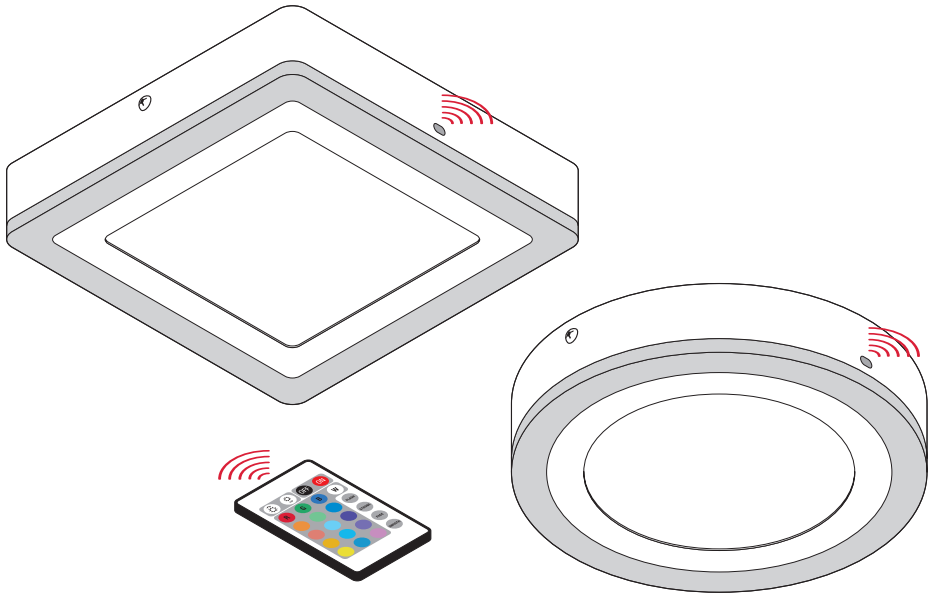

LED COLOR WHITE

	EAN	W	lm	K	°C	V~	mA	Hz	PF	👤
LED COLOR WHITE RD 200MM 19W	4058075227590	19	780	3000	-20...+40	220-240	154	50/60	>0.5	0.6 kg
LED COLOR WHITE SQ 200MM 19W	4058075227576	19	780	3000	-20...+40	220-240	154	50/60	>0.5	0.7 kg
LED COLOR WHITE RD 300MM 28W	4058075265707	28	1150	3000	-20...+40	220-240	130	50/60	>0.9	1.4 kg
LED COLOR WHITE SQ 300MM 30W	4058075265745	30	1150	3000	-20...+40	220-240	185	50/60	>0.9	2.2 kg
LED COLOR WHITE RD 400MM 38W	4058075265721	38	1700	3000	-20...+40	220-240	140	50/60	>0.9	1.7 kg
LED COLOR WHITE SQ 400MM 42W	4058075265769	42	1700	3000	-20...+40	220-240	200	50/60	>0.9	2.7 kg