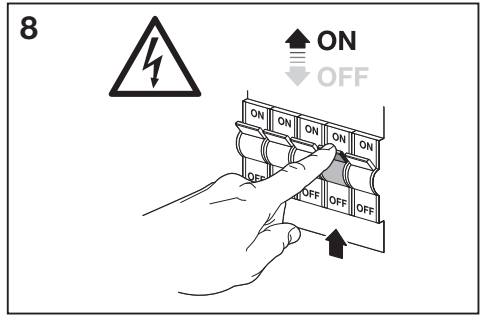

LED COLOR WHITE

	EAN	W	lm	K	°C	V~	mA	Hz	PF	👤
LED COLOR WHITE RD 200MM 19W	4058075227590	19	780	3000	-20...+40	220-240	154	50/60	>0.5	0.6 kg
LED COLOR WHITE SQ 200MM 19W	4058075227576	19	780	3000	-20...+40	220-240	154	50/60	>0.5	0.7 kg
LED COLOR WHITE RD 300MM 28W	4058075265707	28	1150	3000	-20...+40	220-240	130	50/60	>0.9	1.4 kg
LED COLOR WHITE SQ 300MM 30W	4058075265745	30	1150	3000	-20...+40	220-240	185	50/60	>0.9	2.2 kg
LED COLOR WHITE RD 400MM 38W	4058075265721	38	1700	3000	-20...+40	220-240	140	50/60	>0.9	1.7 kg
LED COLOR WHITE SQ 400MM 42W	4058075265769	42	1700	3000	-20...+40	220-240	200	50/60	>0.9	2.7 kg