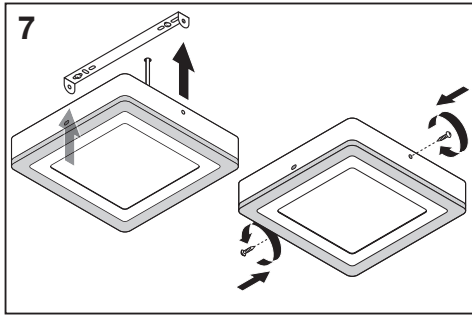

LED COLOR WHITE

	EAN	W	lm	K	°C	V~	mA	Hz	PF	👤
LED COLOR WHITE RD 200MM 19W	4058075227590	19	780	3000	-20...+40	220-240	154	50/60	>0.5	0.6 kg
LED COLOR WHITE SQ 200MM 19W	4058075227576	19	780	3000	-20...+40	220-240	154	50/60	>0.5	0.7 kg
LED COLOR WHITE RD 300MM 28W	4058075265707	28	1150	3000	-20...+40	220-240	130	50/60	>0.9	1.4 kg
LED COLOR WHITE SQ 300MM 30W	4058075265745	30	1150	3000	-20...+40	220-240	185	50/60	>0.9	2.2 kg
LED COLOR WHITE RD 400MM 38W	4058075265721	38	1700	3000	-20...+40	220-240	140	50/60	>0.9	1.7 kg
LED COLOR WHITE SQ 400MM 42W	4058075265769	42	1700	3000	-20...+40	220-240	200	50/60	>0.9	2.7 kg