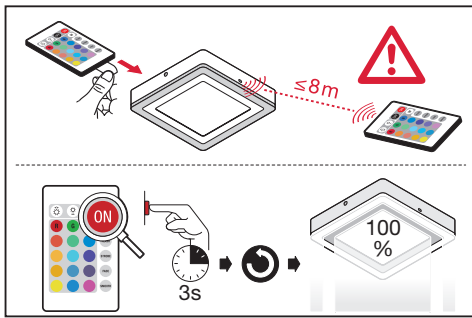

LED COLOR WHITE

	EAN	W	lm	K	°C	V~	mA	Hz	PF	👤
LED COLOR WHITE RD 200MM 19W	4058075227590	19	780	3000	-20...+40	220-240	154	50/60	>0.5	0.6 kg
LED COLOR WHITE SQ 200MM 19W	4058075227576	19	780	3000	-20...+40	220-240	154	50/60	>0.5	0.7 kg
LED COLOR WHITE RD 300MM 28W	4058075265707	28	1150	3000	-20...+40	220-240	130	50/60	>0.9	1.4 kg
LED COLOR WHITE SQ 300MM 30W	4058075265745	30	1150	3000	-20...+40	220-240	185	50/60	>0.9	2.2 kg
LED COLOR WHITE RD 400MM 38W	4058075265721	38	1700	3000	-20...+40	220-240	140	50/60	>0.9	1.7 kg
LED COLOR WHITE SQ 400MM 42W	4058075265769	42	1700	3000	-20...+40	220-240	200	50/60	>0.9	2.7 kg