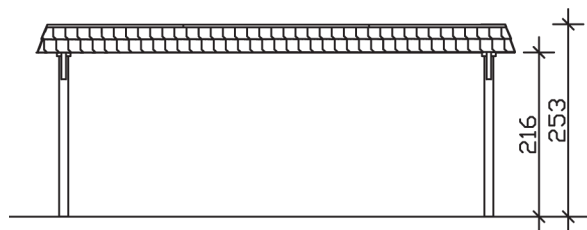

▶ Flachdach-Carport

630 X 637 cm

Carport Wendland rote Blende

- ▶ Massive Konstruktion aus hochwertigem Leimholz (BSH-Fichte)
- ▶ Farblich behandelt in eiche hell
- ▶ Dachschalung mit EPDM-Folie
- ▶ Pfosten 12 x 12 cm

► Datenblatt / Baubeschreibung	Carport Wendland rote Blende
Material	Leimholz, Fichte
Farbbehandlung	Lasiert in Eiche hell
Pfostenstärke	12 x 12 cm
Breite	630 cm
Tiefe	637 cm
Grundfläche	40,13 m ²
Umbauter Raum	99,12 m ³
Breite Sockelmaß	574 cm
Tiefe Sockelmaß	496 cm
Durchfahrtshöhe vorne	216 cm
Durchfahrtshöhe hinten	204 cm
Durchfahrtsbreite	550 cm
Firsthöhe	253 cm
Traufenhöhe	241 cm
Schneelast	1,25 kN/m ²
Dachform	Flachdach
Dachfläche	35,34 m ²
Dachneigung	1,2 °

Dachstärke	20 mm
Wasserablauf	nach hinten
Pfostenabstand Tiefe	230 cm
Pfostenanzahl	6
Oberfläche Holz	165,41 m ²
Im Lieferumfang enthalten	H-Pfostenanker zum Einbetonieren, Montagematerial, Aufbauanleitung
Anzahl Packstücke	2
Gesamt-Gewicht	1289 kg
Verpackung	Paket 1: B 120 cm x L 610 cm x H 70 cm Gewicht 1214 kg Paket 2: B 50 cm x L 50 cm x H 50 cm Gewicht 75 kg
Artikelnummer	244515-01-35
EAN-Nummer	4018211025978
Lieferhinweis	Für die Anlieferung muss die Zufahrt für 40 t-LKW möglich sein! Die Anlieferung erfolgt frei Bordsteinkante (Festland Deutschland).
Garantie	5 Jahre gemäß unseren Garantiebedingungen

Carport Wendland rote Blende

Ansicht vorne

Ansicht Seite

Grundriss

Carport Wendland rote Blende

Schnitte und Ansichten Maßstab 1:100