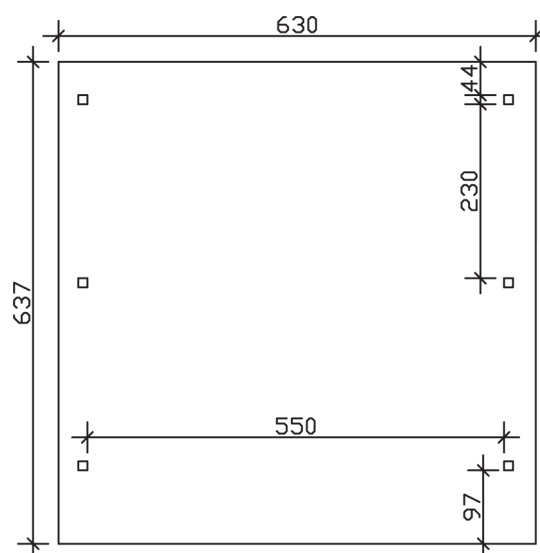

▶ Flachdach-Carport

630 X 637 cm

Carport Wendland rote Blende

- ▶ Massive Konstruktion aus hochwertigem Leimholz (BSH-Fichte)
- ▶ Farblich behandelt in eiche hell
- ▶ Dachschalung mit EPDM-Folie
- ▶ Pfosten 12 x 12 cm

► Datenblatt / Baubeschreibung	Carport Wendland rote Blende
Material	Leimholz, Fichte
Farbbehandlung	Lasiert in Eiche hell
Pfostenstärke	12 x 12 cm
Breite	630 cm
Tiefe	637 cm
Grundfläche	40,13 m ²
Umbauter Raum	99,12 m ³
Breite Sockelmaß	574 cm
Tiefe Sockelmaß	496 cm
Durchfahrtshöhe vorne	216 cm
Durchfahrtshöhe hinten	204 cm
Durchfahrtsbreite	550 cm
Firsthöhe	253 cm
Traufenhöhe	241 cm
Schneelast	1,25 kN/m ²
Dachform	Flachdach
Dachfläche	35,34 m ²
Dachneigung	1,2 °

Dachstärke	20 mm
Wasserablauf	nach hinten
Pfostenabstand Tiefe	230 cm
Pfostenanzahl	6
Oberfläche Holz	165,41 m ²
Im Lieferumfang enthalten	H-Pfostenanker zum Einbetonieren, Montagematerial, Aufbauanleitung
Anzahl Packstücke	2
Gesamt-Gewicht	1289 kg
Verpackung	Paket 1: B 120 cm x L 610 cm x H 70 cm Gewicht 1214 kg Paket 2: B 50 cm x L 50 cm x H 50 cm Gewicht 75 kg
Artikelnummer	244515-01-35
EAN-Nummer	4018211025978
Lieferhinweis	Für die Anlieferung muss die Zufahrt für 40 t-LKW möglich sein! Die Anlieferung erfolgt frei Bordsteinkante (Festland Deutschland).
Garantie	5 Jahre gemäß unseren Garantiebedingungen

Carport Wendland rote Blende

Ansicht vorne

Ansicht Seite

Grundriss

Carport Wendland rote Blende

Schnitte und Ansichten Maßstab 1:100