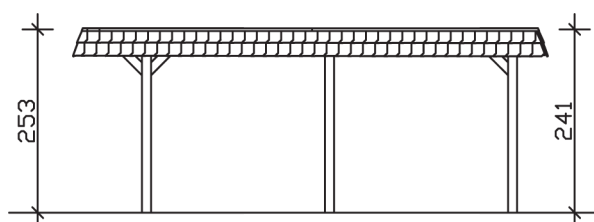

▶ Flachdach-Carport

630 X 637 cm

Carport Wendland rote Blende

- ▶ Massive Konstruktion aus hochwertigem Leimholz (BSH-Fichte)
- ▶ Farblich behandelt in eiche hell
- ▶ Dachschalung mit EPDM-Folie
- ▶ Pfosten 12 x 12 cm

► Datenblatt / Baubeschreibung	Carport Wendland rote Blende
Material	Leimholz, Fichte
Farbbehandlung	Lasiert in Eiche hell
Pfostenstärke	12 x 12 cm
Breite	630 cm
Tiefe	637 cm
Grundfläche	40,13 m ²
Umbauter Raum	99,12 m ³
Breite Sockelmaß	574 cm
Tiefe Sockelmaß	496 cm
Durchfahrtshöhe vorne	216 cm
Durchfahrtshöhe hinten	204 cm
Durchfahrtsbreite	550 cm
Firsthöhe	253 cm
Traufenhöhe	241 cm
Schneelast	1,25 kN/m ²
Dachform	Flachdach
Dachfläche	35,34 m ²
Dachneigung	1,2 °

Dachstärke	20 mm
Wasserablauf	nach hinten
Pfostenabstand Tiefe	230 cm
Pfostenanzahl	6
Oberfläche Holz	165,41 m ²
Im Lieferumfang enthalten	H-Pfostenanker zum Einbetonieren, Montagematerial, Aufbauanleitung
Anzahl Packstücke	2
Gesamt-Gewicht	1289 kg
Verpackung	Paket 1: B 120 cm x L 610 cm x H 70 cm Gewicht 1214 kg Paket 2: B 50 cm x L 50 cm x H 50 cm Gewicht 75 kg
Artikelnummer	244515-01-35
EAN-Nummer	4018211025978
Lieferhinweis	Für die Anlieferung muss die Zufahrt für 40 t-LKW möglich sein! Die Anlieferung erfolgt frei Bordsteinkante (Festland Deutschland).
Garantie	5 Jahre gemäß unseren Garantiebedingungen

Carport Wendland rote Blende

Ansicht vorne

Ansicht Seite

Grundriss

Carport Wendland rote Blende

Schnitte und Ansichten Maßstab 1:100