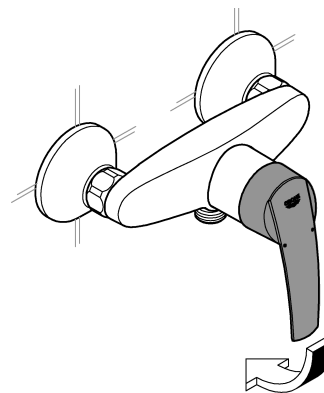

*19 017	13mm	*19 332	32mm	*19 377	30mm
					

*07 130			*12 064	G ¹ / ₂
			*12 065	G ³ / ₄

CH

1

2

3

Pure Freude an Wasser

GROHE
WAVES