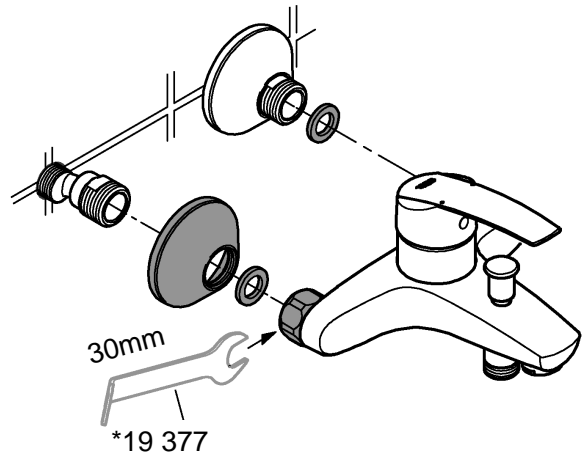

max. 10

max. 5

1

°C

max. 70°

max. 60°

Ø8mm

*19 377 30mm

*19 332 32mm

*19 017 13mm

23 206
23 413
32 278

23 205
32 279

23 557

23 556

23 229

* =

*19 017	13mm	*19 332	32mm	*19 377	30mm
					

*07 130			*12 064	G ¹ / ₂
			*12 065	G ³ / ₄

CH

1

2

3

Pure Freude an Wasser

GROHE
WAVES