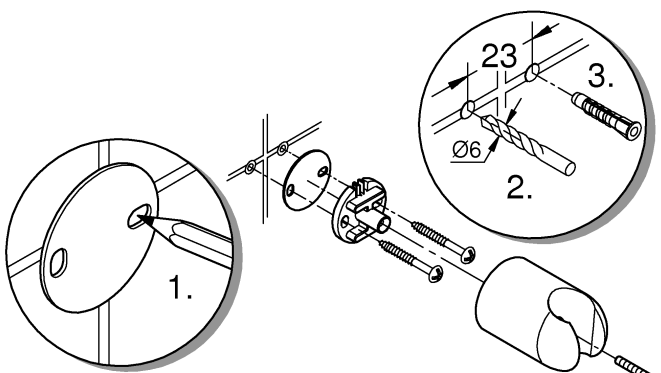

*19 332 32mm

*19 017 13mm

23 206
23 413
32 278

23 205
32 279

23 557

23 556

23 229

* =

*19 017	13mm	*19 332	32mm	*19 377	30mm
					

*07 130			*12 064	G ¹ / ₂
			*12 065	G ³ / ₄

CH

1

2

3

Pure Freude an Wasser

GROHE
WAVES