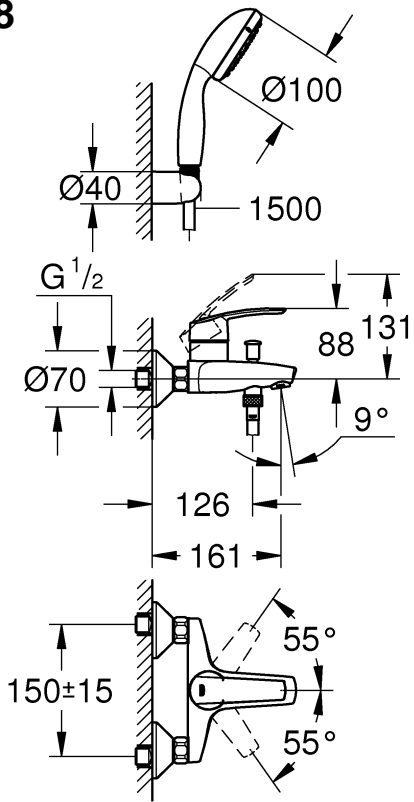

5 - 6

7

8

9

	23 205	23 206	23 229	23 413	23 556	23 557	32 278	32 279
		X		X		X	X	
	X				X			X
			X					
	X	X		X			X	X
				X				
			X					

DIN 1988

DIN EN 806

bar

max. 10

max. 5

1

°C

max. 70°

max. 60°

Ø8mm

*19 377 30mm

*19 332 32mm

*19 017 13mm

23 206
23 413
32 278

23 205
32 279

23 557

23 556

23 229

* =

*19 017	13mm	*19 332	32mm	*19 377	30mm
					

*07 130			*12 064	G ¹ / ₂
			*12 065	G ³ / ₄

CH

1

2

3

Pure Freude an Wasser

GROHE
WAVES