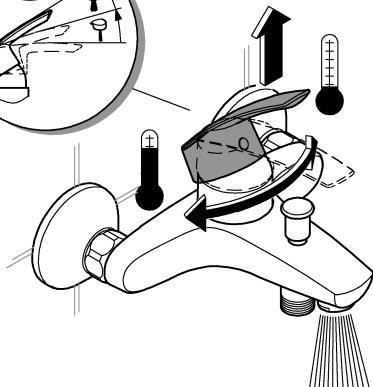

*19 017	13mm	*19 332	32mm	*19 377	30mm
					

*07 130			*12 064	G ¹ / ₂
			*12 065	G ³ / ₄

CH

1

2

3

Pure Freude an Wasser

GROHE
WAVES