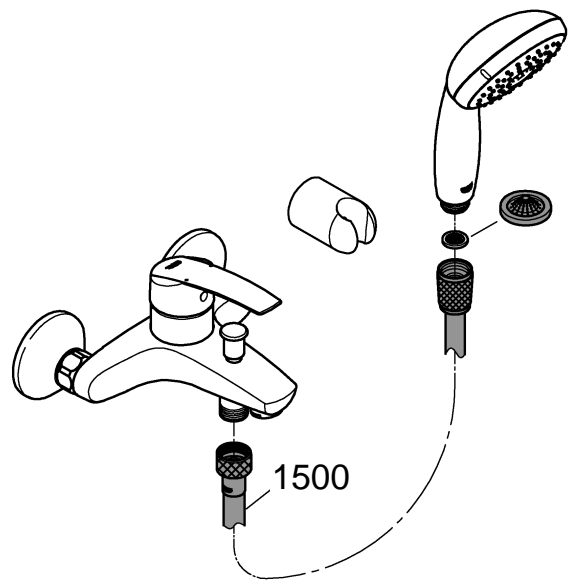

max. 10

max. 5

1

°C

max. 70°

max. 60°

Ø8mm

*19 377 30mm

*19 017	13mm	*19 332	32mm	*19 377	30mm
					

*07 130			*12 064	G ¹ / ₂
			*12 065	G ³ / ₄

CH

1

2

3

Pure Freude an Wasser

GROHE
WAVES