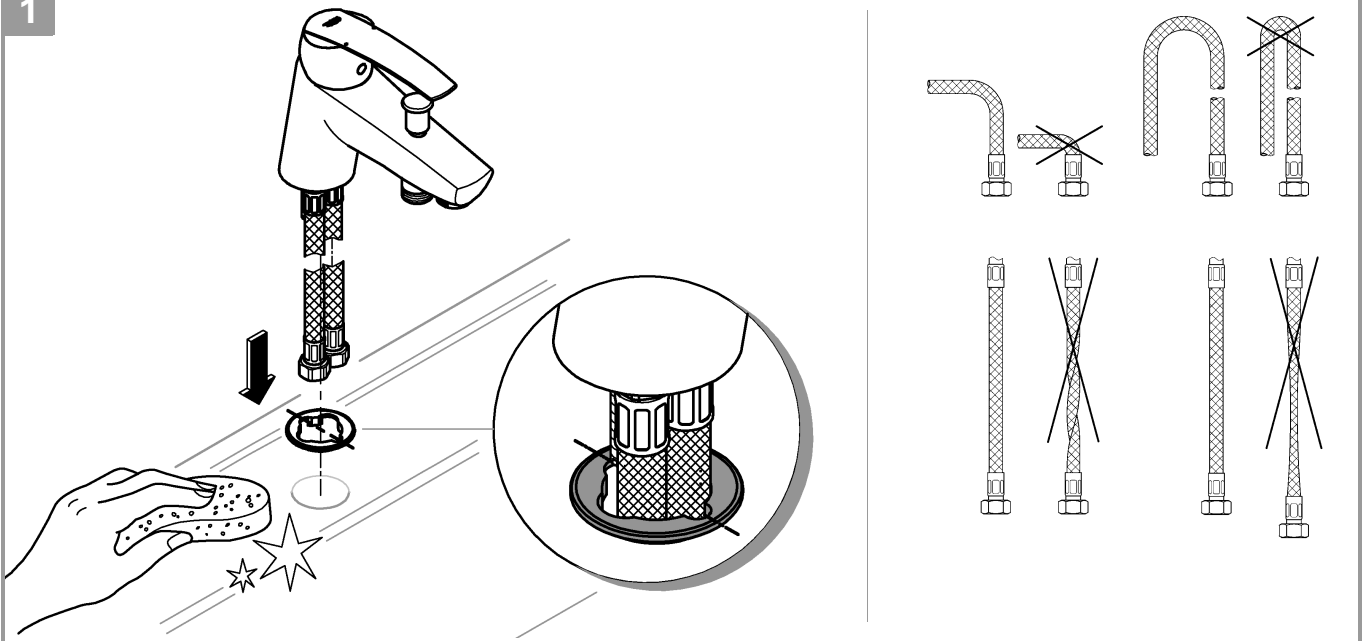

*19 017	13mm	*19 332	32mm	*19 377	30mm
					

*07 130			*12 064	G ¹ / ₂
			*12 065	G ³ / ₄

CH

1

2

3

Pure Freude an Wasser

GROHE
WAVES