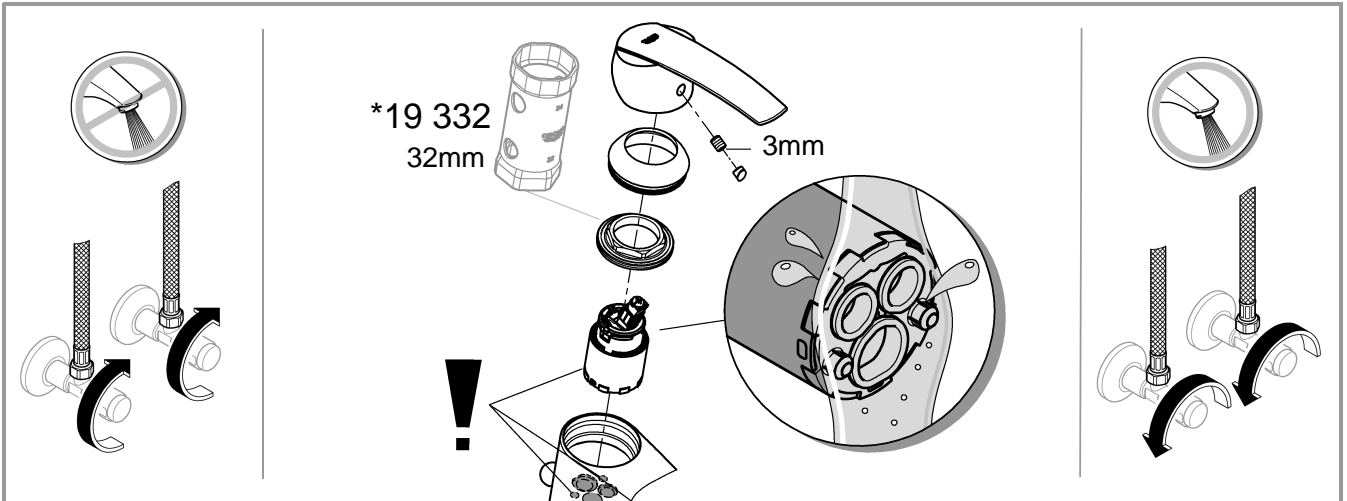

*19 017	13mm	*19 332	32mm	*19 377	30mm
					

*07 130			*12 064	G ¹ / ₂
			*12 065	G ³ / ₄

CH

1

2

3

Pure Freude an Wasser

GROHE
WAVES