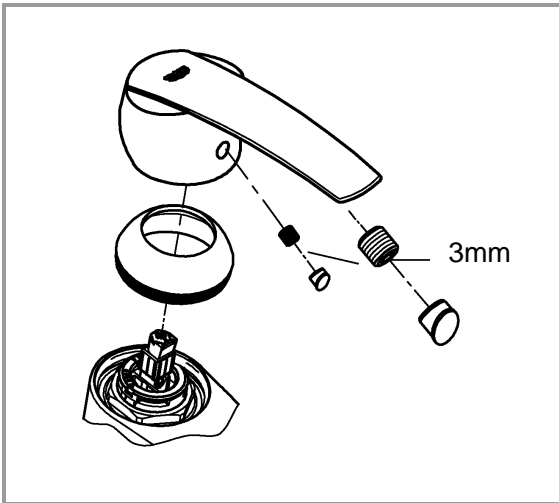

*19 017	13mm	*19 332	32mm	*19 377	30mm
					

*07 130			*12 064	G ¹ / ₂
			*12 065	G ³ / ₄

CH

1

2

3

Pure Freude an Wasser

GROHE
WAVES