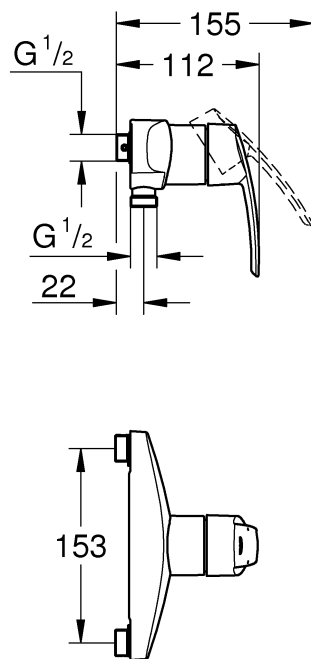

max. 10

max. 5

1

°C

max. 70°

max. 60°

Ø8mm

*19 377 30mm

*19 332 32mm

*19 017 13mm

23 206
23 413
32 278

23 205
32 279

23 557

23 556

23 229

* =

*19 017	13mm	*19 332	32mm	*19 377	30mm
					

*07 130			*12 064	G ¹ / ₂
			*12 065	G ³ / ₄

CH

1

2

3

Pure Freude an Wasser

GROHE
WAVES