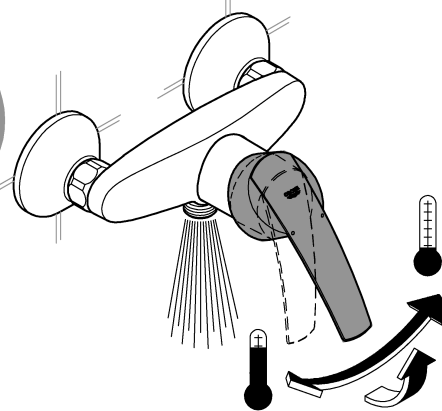

*19 017	13mm	*19 332	32mm	*19 377	30mm
					

*07 130			*12 064	G ¹ / ₂
			*12 065	G ³ / ₄

CH

1

2

3

Pure Freude an Wasser

GROHE
WAVES