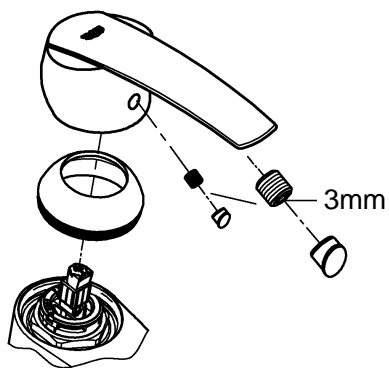

*19 017	13mm	*19 332	32mm	*19 377	30mm
					

*07 130			*12 064	G ¹ / ₂
			*12 065	G ³ / ₄

CH

1

2

3

Pure Freude an Wasser

GROHE
WAVES