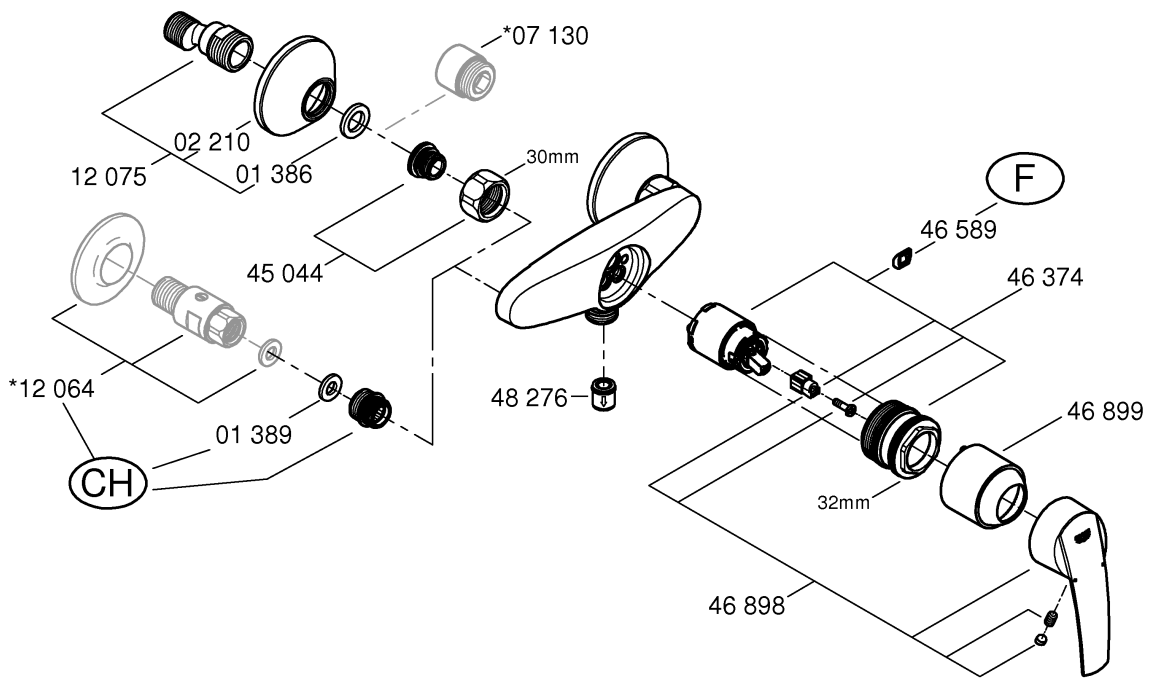

max. 10

max. 5

1

°C

max. 70°

max. 60°

Ø8mm

*19 377 30mm

*19 332 32mm

*19 017 13mm

23 206
23 413
32 278

23 205
32 279

23 557

23 556

23 229

* =

*19 017	13mm	*19 332	32mm	*19 377	30mm
					

*07 130			*12 064	G ¹ / ₂
			*12 065	G ³ / ₄

CH

1

2

3

Pure Freude an Wasser

GROHE
WAVES