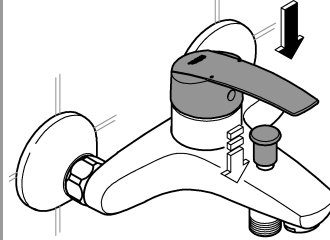

*19 017	13mm	*19 332	32mm	*19 377	30mm
					

*07 130			*12 064	G ¹ / ₂
			*12 065	G ³ / ₄

CH

1

2

3

Pure Freude an Wasser

GROHE
WAVES