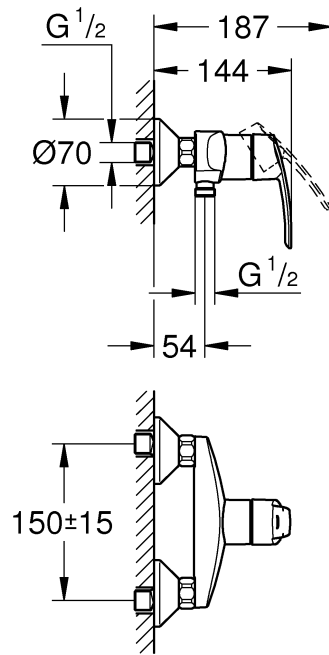

max. 10

max. 5

1

°C

max. 70°

max. 60°

Ø8mm

*19 377 30mm

*19 332 32mm

*19 017 13mm

23 206
23 413
32 278

23 205
32 279

23 557

23 556

23 229

* =

*19 017	13mm	*19 332	32mm	*19 377	30mm
					

*07 130			*12 064	G ¹ / ₂
			*12 065	G ³ / ₄

CH

1

2

3

Pure Freude an Wasser

GROHE
WAVES