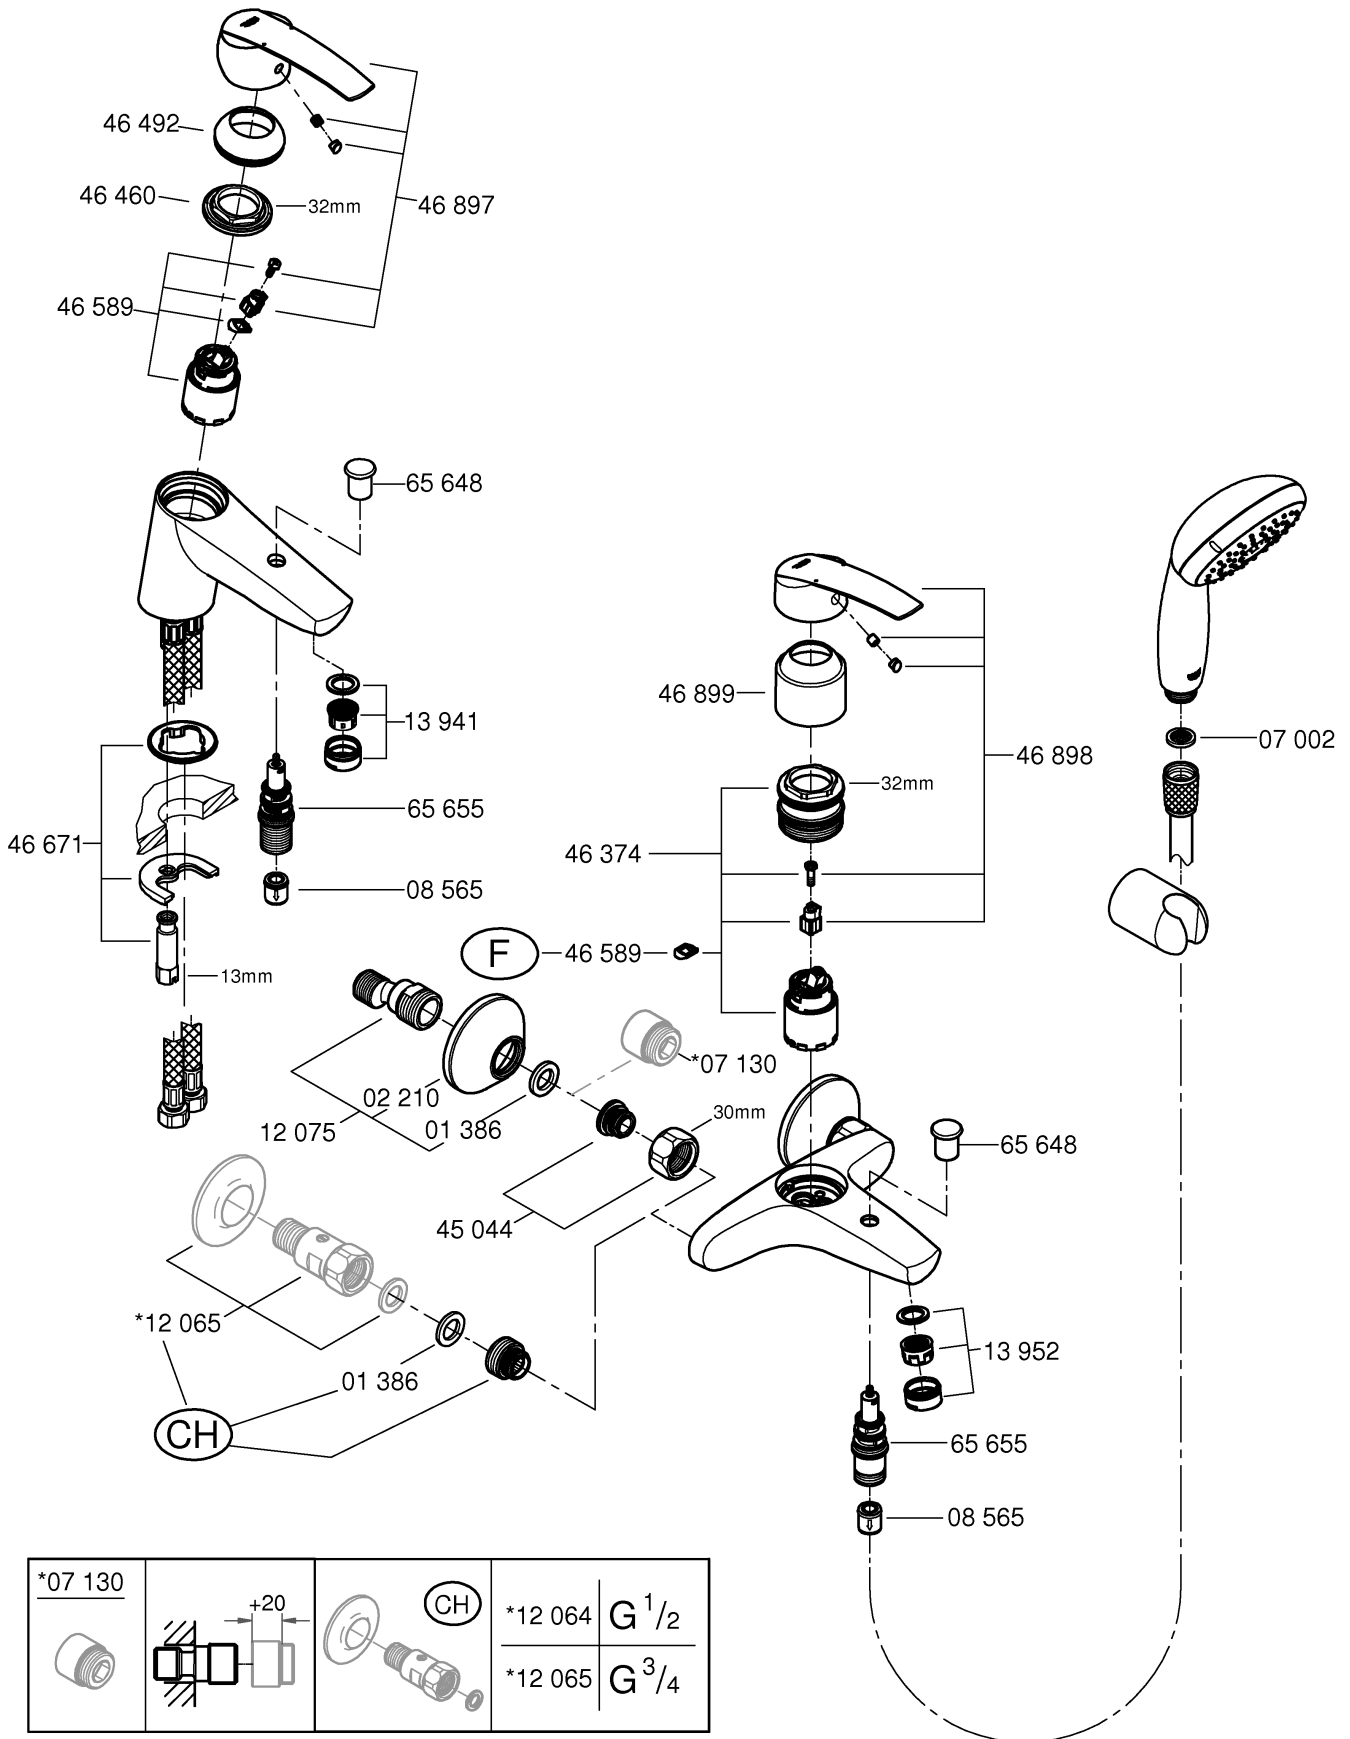

max. 10

max. 5

1

°C

max. 70°

max. 60°

Ø8mm

*19 377 30mm

*19 017	13mm	*19 332	32mm	*19 377	30mm
					

*07 130			*12 064	G ¹ / ₂
			*12 065	G ³ / ₄

CH

1

2

3

Pure Freude an Wasser

GROHE
WAVES