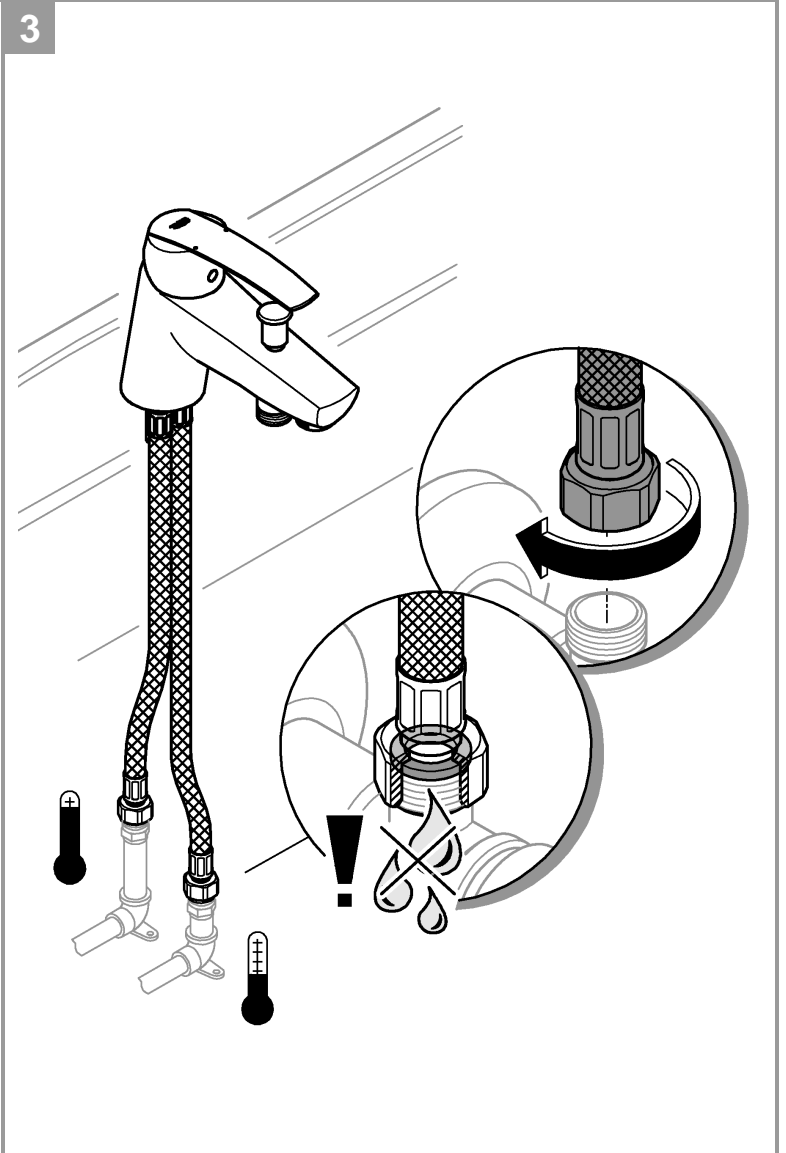

*19 017	13mm	*19 332	32mm	*19 377	30mm
					

*07 130			*12 064	G ¹ / ₂
			*12 065	G ³ / ₄

CH

1

2

3

Pure Freude an Wasser

GROHE
WAVES