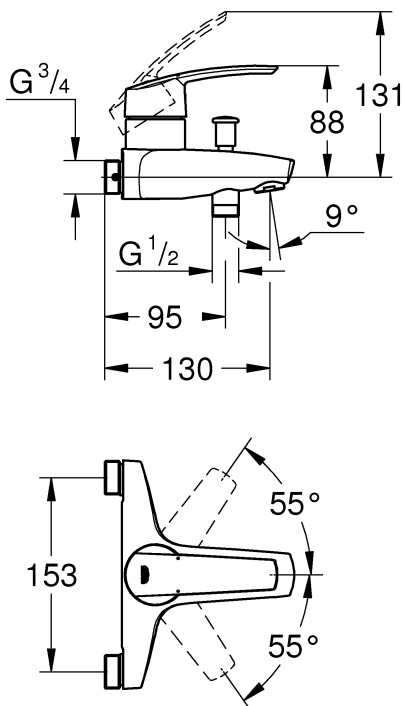

max. 10

max. 5

1

°C

max. 70°

max. 60°

Ø8mm

*19 377 30mm

*19 332 32mm

*19 017 13mm

23 206
23 413
32 278

23 205
32 279

23 557

23 556

23 229

* =

*19 017	13mm	*19 332	32mm	*19 377	30mm
					

*07 130			*12 064	G ¹ / ₂
			*12 065	G ³ / ₄

CH

1

2

3

Pure Freude an Wasser

GROHE
WAVES