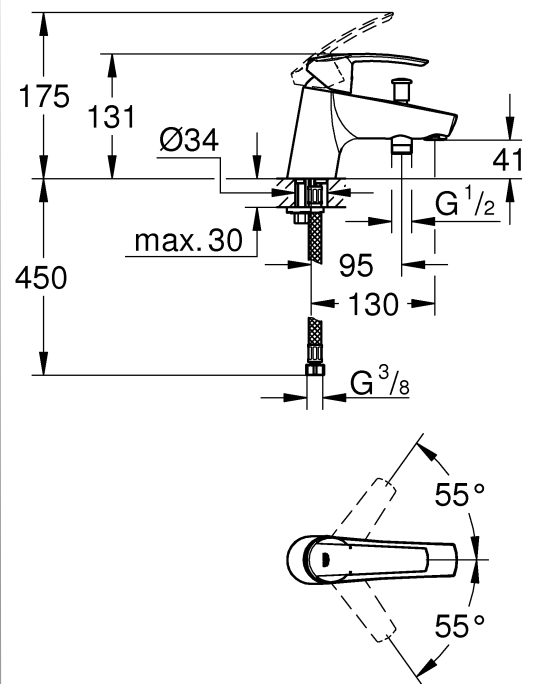

max. 10

max. 5

1

°C

max. 70°

max. 60°

Ø8mm

*19 377 30mm

*19 332 32mm

*19 017 13mm

23 206
23 413
32 278

23 205
32 279

23 557

23 556

23 229

* =

*19 017	13mm	*19 332	32mm	*19 377	30mm
					

*07 130			*12 064	G ¹ / ₂
			*12 065	G ³ / ₄

CH

1

2

3

Pure Freude an Wasser

GROHE
WAVES