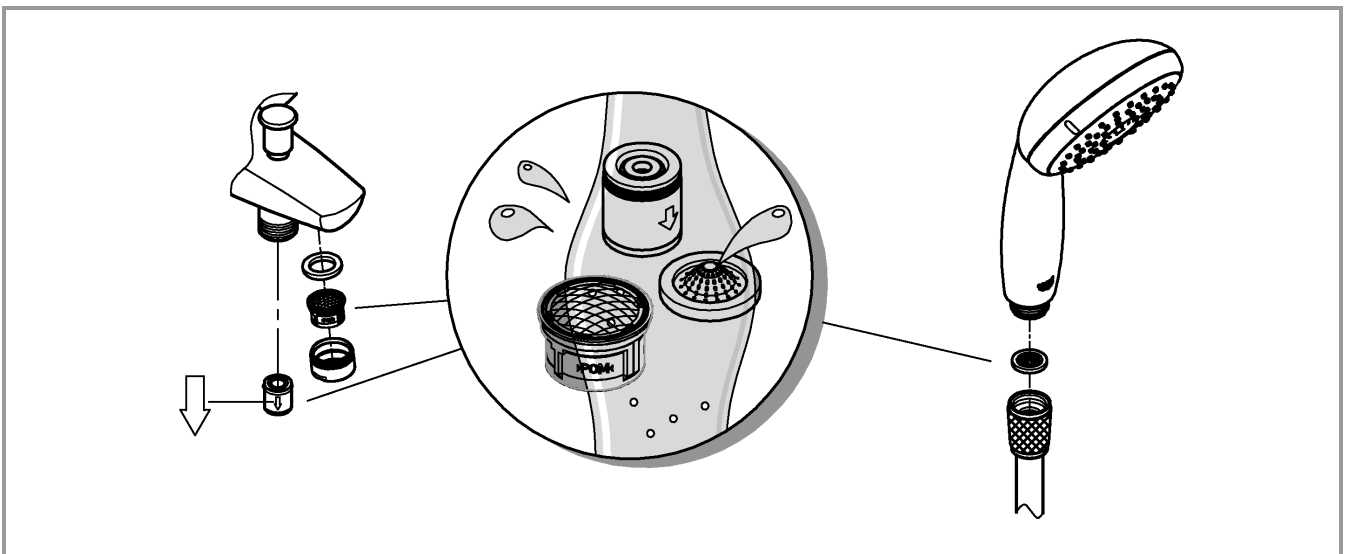

*19 017	13mm	*19 332	32mm	*19 377	30mm
					

*07 130			*12 064	G ¹ / ₂
			*12 065	G ³ / ₄

CH

1

2

3

Pure Freude an Wasser

GROHE
WAVES