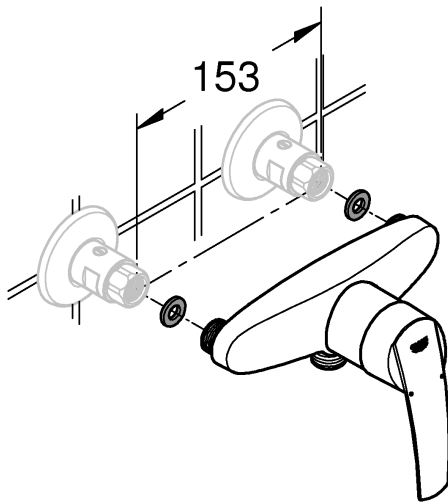

max. 10

max. 5

1

°C

max. 70°

max. 60°

Ø8mm

*19 377 30mm

*19 332 32mm

*19 017 13mm

23 206
23 413
32 278

23 205
32 279

23 557

23 556

23 229

* =

*19 017	13mm	*19 332	32mm	*19 377	30mm
					

*07 130			*12 064	G ¹ / ₂
			*12 065	G ³ / ₄

CH

1

2

3

Pure Freude an Wasser

GROHE
WAVES