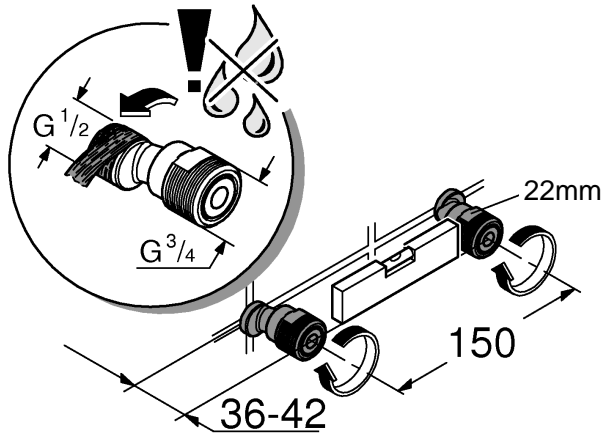

max. 10

max. 5

1

°C

max. 70°

max. 60°

Ø8mm

*19 377 30mm

*19 332 32mm

*19 017 13mm

23 206
23 413
32 278

23 205
32 279

23 557

23 556

23 229

* =

*19 017	13mm	*19 332	32mm	*19 377	30mm
					

*07 130			*12 064	G ¹ / ₂
			*12 065	G ³ / ₄

CH

1

2

3

Pure Freude an Wasser

GROHE
WAVES