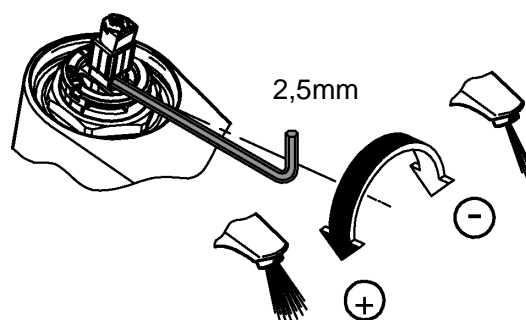

*19 017	13mm	*19 332	32mm	*19 377	30mm
					

*07 130			*12 064	G ¹ / ₂
			*12 065	G ³ / ₄

CH

1

2

3

Pure Freude an Wasser

GROHE
WAVES