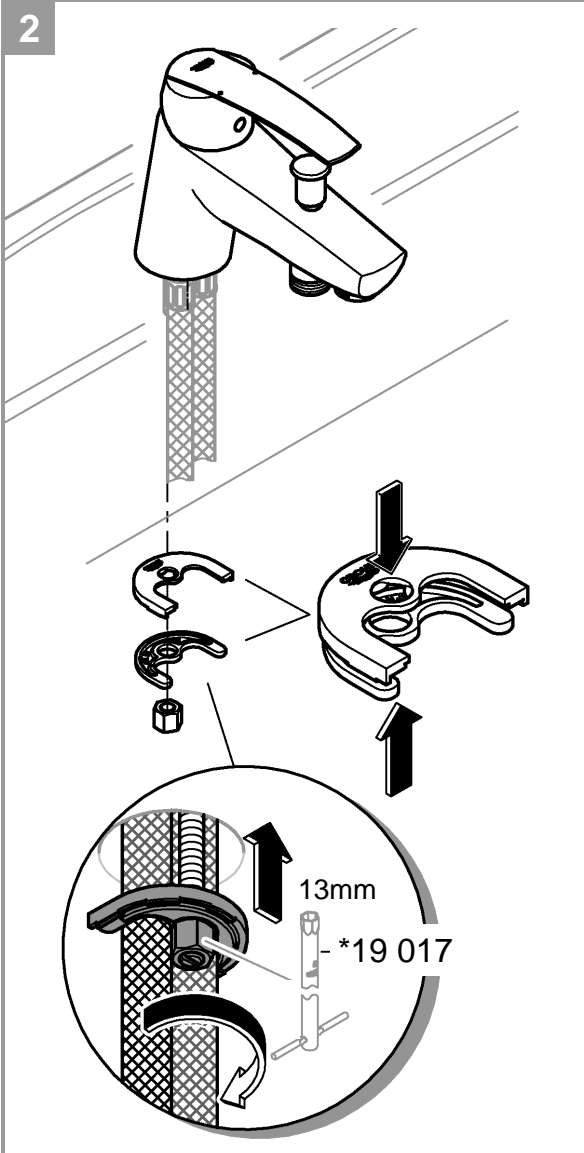

*19 017	13mm	*19 332	32mm	*19 377	30mm
					

*07 130			*12 064	G ¹ / ₂
			*12 065	G ³ / ₄

CH

1

2

3

Pure Freude an Wasser

GROHE
WAVES