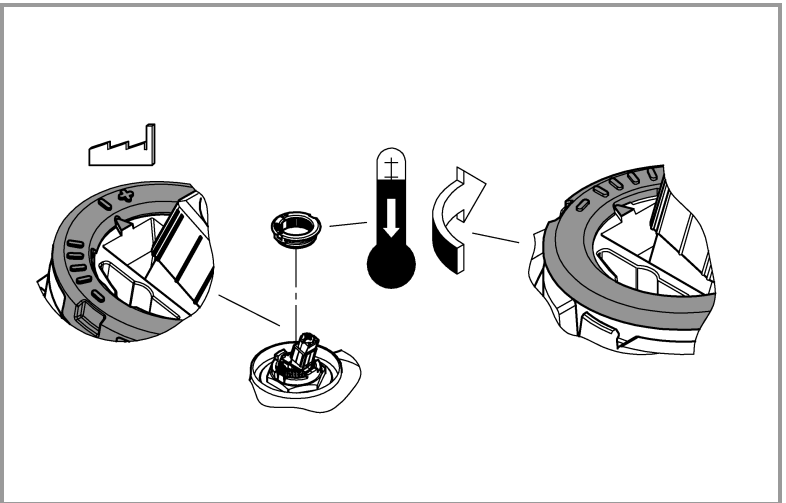

*19 017	13mm	*19 332	32mm	*19 377	30mm
					

*07 130			*12 064	G ¹ / ₂
			*12 065	G ³ / ₄

CH

1

2

3

Pure Freude an Wasser

GROHE
WAVES