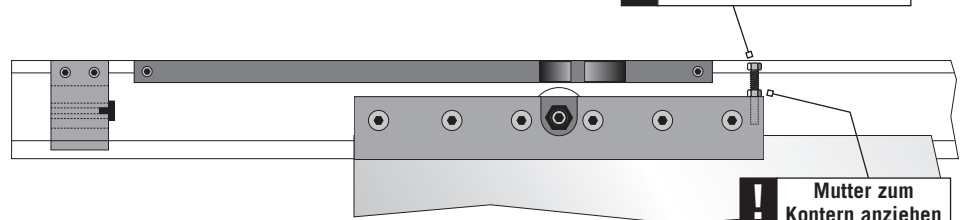

PAKET-INHALT

- 1 x EXCLUSIV Selbsteinzug
- 1 x Mitnehmer
- Einsetzbar in Beschlag-Set EXCLUSIV in Verbindung mit einem Glas-Türblatt
- Für Türgewicht bis 80 kg
- Ab einer Türblatt-Breite von 800 mm sind je Türblatt 2 Selbsteinzüge möglich
- Ein nachträglicher Einbau ist möglich
- Montageanleitung rückseitig

Art-Nr 4250189410282

4 250189 410282

MONTAGE-ANLEITUNG: EXCLUSIV SELBSTEINZUG

Stand: 07/2020

- 1** Selbsteinzug in Schiene montieren
Ab einer Türblatt-Breite von 800 mm sind zwei Selbsteinzüge je Türblatt möglich.

- 2** Fangschraube für Selbsteinzug / Aushebelschutz montieren

M4 x 25

- 3** Fangschraube und Selbsteinzug justieren

! Schraube bis 2 mm unter Schiene heraus drehen

! Mutter zum Kontern anziehen