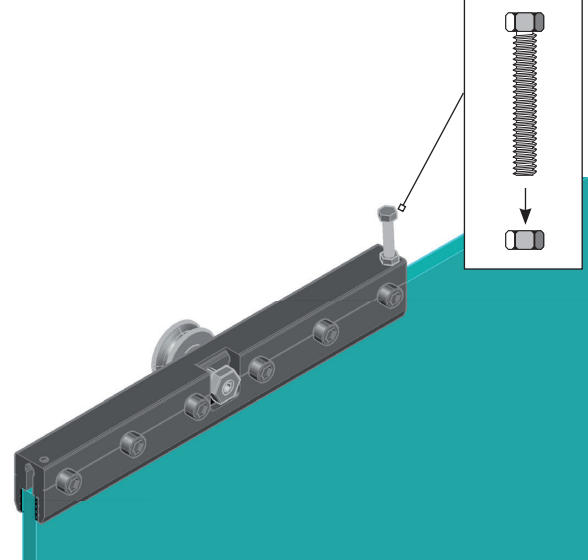

PAKET-INHALT

- 1 x EXCLUSIV Selbsteinzug
- 1 x Mitnehmer
- Einsetzbar in Beschlag-Set EXCLUSIV in Verbindung mit einem Glas-Türblatt
- Für Türgewicht bis 80 kg
- Ab einer Türblatt-Breite von 800 mm sind je Türblatt 2 Selbsteinzüge möglich
- Ein nachträglicher Einbau ist möglich
- Montageanleitung rückseitig

Art-Nr 4250189410282

4 250189 410282

MONTAGE-ANLEITUNG: EXCLUSIV SELBSTEINZUG

Stand: 07/2020

- 1** Selbsteinzug in Schiene montieren
Ab einer Türblatt-Breite von 800 mm sind zwei Selbsteinzüge je Türblatt möglich.

- 2** Fangschraube für Selbsteinzug / Aushebelschutz montieren

M4 x 25

- 3** Fangschraube und Selbsteinzug justieren

! Schraube bis 2 mm unter Schiene heraus drehen

! Mutter zum Kontern anziehen