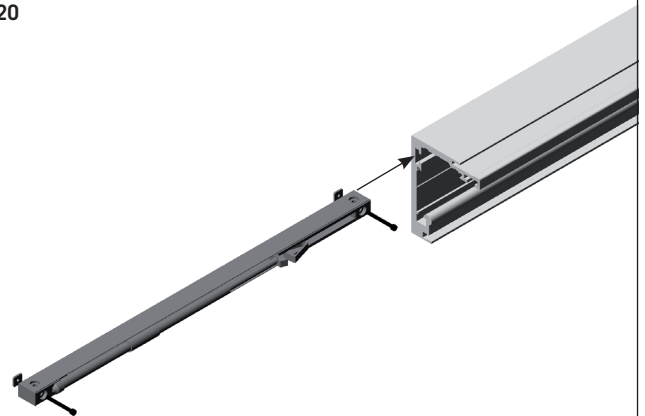

PAKET-INHALT

- 1 x EXCLUSIV Selbsteinzug
- 1 x Mitnehmer
- Einsetzbar in Beschlag-Set EXCLUSIV in Verbindung mit einem Glas-Türblatt
- Für Türgewicht bis 80 kg
- Ab einer Türblatt-Breite von 800 mm sind je Türblatt 2 Selbsteinzüge möglich
- Ein nachträglicher Einbau ist möglich
- Montageanleitung rückseitig

Art-Nr 4250189410282

4 250189 410282

MONTAGE-ANLEITUNG: EXCLUSIV SELBSTEINZUG

Stand: 07/2020

- 1** Selbsteinzug in Schiene montieren
Ab einer Türblatt-Breite von 800 mm sind zwei Selbsteinzüge je Türblatt möglich.

- 2** Fangschraube für Selbsteinzug / Aushebelschutz montieren

M4 x 25

- 3** Fangschraube und Selbsteinzug justieren

! Schraube bis 2 mm unter Schiene heraus drehen

! Mutter zum Kontern anziehen