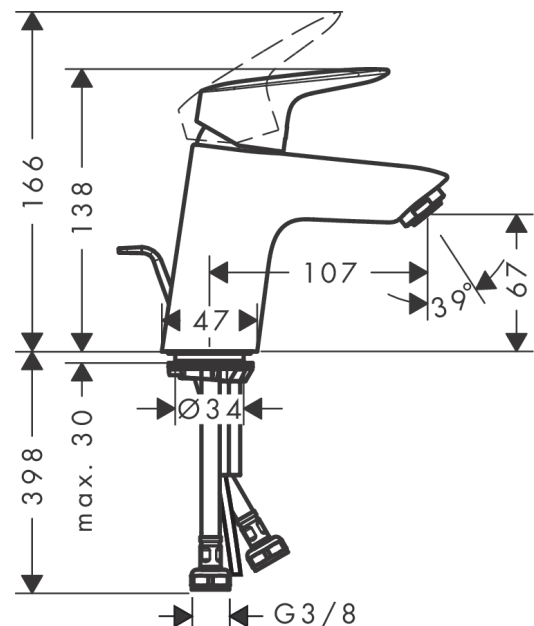

Maßzeichnung