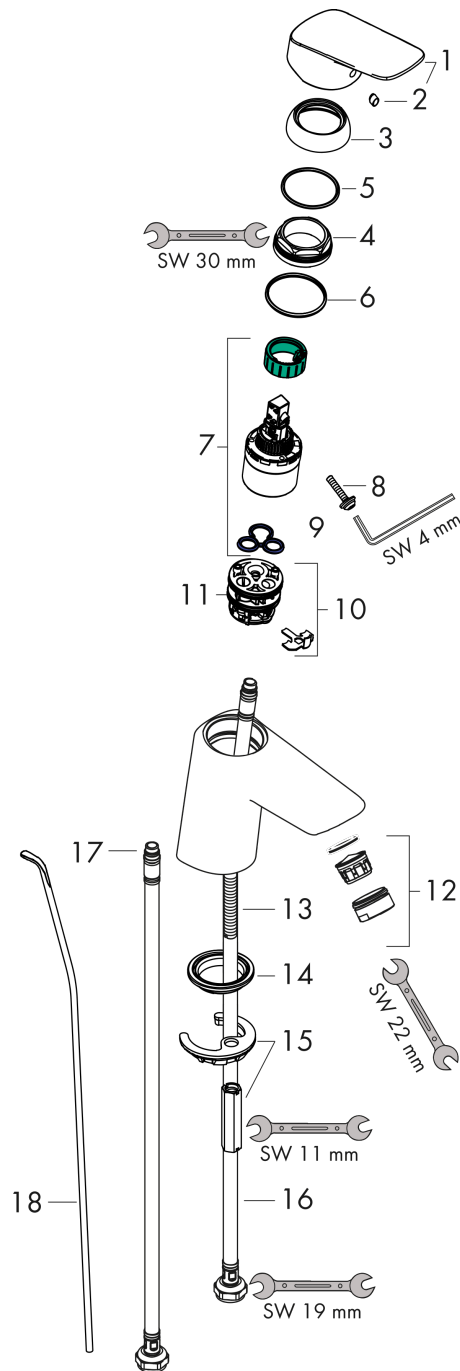

#### Produktabbildung

#### Maßzeichnung

**Logis**

**Einhebel-Waschtischmischer 70 CoolStart mit Zugstangen-Ablaufgarnitur**

Oberfläche: **Chrom** Artikelnummer: **71072000**

**Durchflussdiagramm**

Logis

Einhebel-Waschtismischer 70 CoolStart mit Zugstangen-Ablaufgarnitur

Oberfläche: Chrom Artikelnummer: 71072000

Explosionszeichnung

Baujahr: >03/17

## Ersatzteilliste

Baujahr: >03/17

Pos.	Beschreibung	Artikelnummer	PG	VE
1	Griff	92236000	11	1
2	Griffstopfen	96338000	1	1
3	Kappe	97406000	6	1
4	Mutter	97209000	5	1
5	O-Ring 32x2	98193000	1	1
6	O-Ring 35x2	92604000	2	1
7	Kartusche kpl.	92730000	11	1
8	Sicherungsschraube	95140000	2	1
9	Dichtung	95008000	3	1
10	Adapter für Kartusche	98324000	5	1
11	O-Ring 30x2	98186000	1	1
12	Luftsprudler M24x1 (5 l/min)	92372000	6	1
13	Schraube M8 x 68	97736000	2	1
14	Dichtung Ø 42	98722000	2	1
15	Schaftbefestigung kpl.	96016000	8	1
16	Anschlussschlauch 450 mm M8x0,75 G3/8	97206000	8	1
17	O-Ring 6,6x1,6	93019000	1	1
18	Zugstange	96657000	4	1
a	Ablaufventil	92168000	9	1