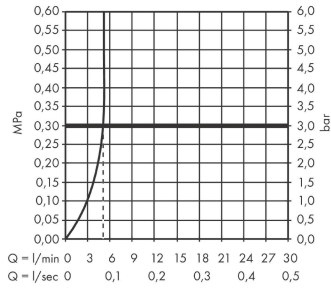

#### Produktabbildung

#### Maßzeichnung

**Logis**

**Einhebel-Waschtischmischer 70 CoolStart mit Zugstangen-Ablaufgarnitur**

Oberfläche: **Chrom** Artikelnummer: **71072000**

**Durchflussdiagramm**

Logis

Einhebel-Waschtismischer 70 CoolStart mit Zugstangen-Ablaufgarnitur