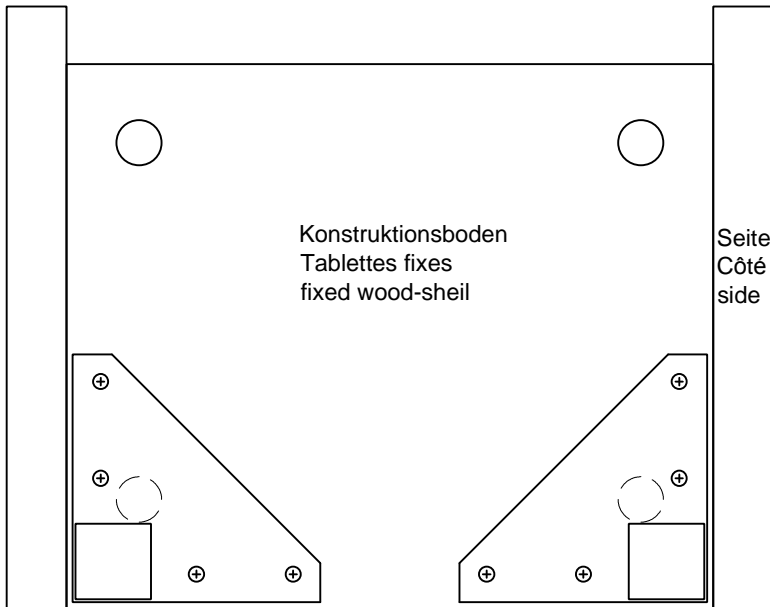

980-000582

Die Schrankaufhänger dienen zur Kippsicherung des Schrankes und müssen grundsätzlich montiert werden.

The hinges are used as a "safety latch" and must be thoroughly monitored.

Le fixations doit s'emboîter dans l'élément mural pour que l'armoire soit stable.

Vorderkante mit Beschichtung
Bord frontal avec moulure
border with coating

Montageschablone Matrice de montage template for assembly

Konstruktionsboden
Tablettes fixes
fixed wood-sheil

Vorderkante mit Beschichtung
Bord frontal avec moulure
border with coating