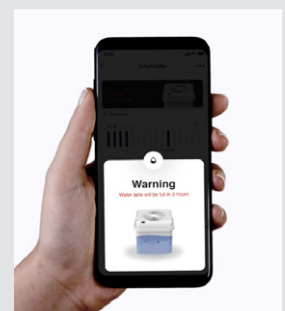

24-Stunden-Timer

Smart Control

Auto Abtauen

Einfache Reinigung

Auto Neustart

LED-Display

Räder

Tragegriff

Perfekt für den Dauereinsatz  
Der Midea Cube ist mit einem Ablaufschlauch ausgestattet. Das Wasser kann kontinuierlich über den Schlauch abgelassen werden, z.B. in ein Spülbecken.

**Smart Control**

Kontrolle von überall, zu jeder Zeit  
Exklusive HumidLive APP ermöglicht eine Fernüberwachung in Echtzeit.