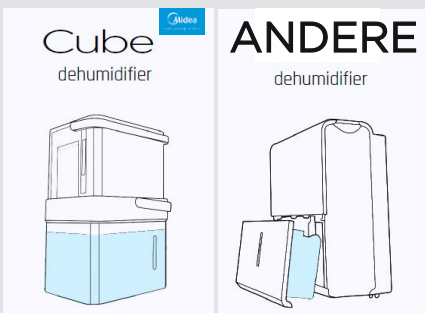

Klein in der Größe, Groß in der Kapazität

Das einzigartige, ausziehbare Design des Wassertanks bietet bis zu **3x** mehr Fassungsvermögen als herkömmliche Luftentfeuchter.