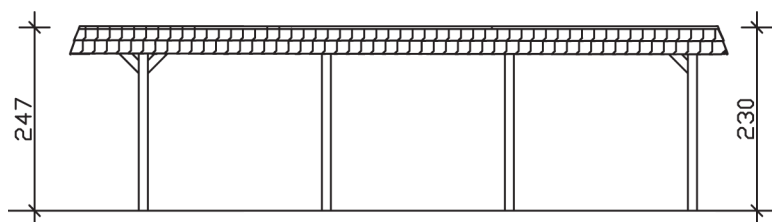

▶ Flachdach-Carport

409 X 870 cm

Carport Wendland schwarze Blende

- ▶ Massive Konstruktion aus hochwertigem Leimholz (BSH-Fichte)
- ▶ Farblich behandelt in eiche hell
- ▶ Aluminium-Dachplatten
- ▶ Pfosten 12 x 12 cm

► Datenblatt / Baubeschreibung	Carport Wendland schwarze Blende
Material	Leimholz, Fichte
Farbbehandlung	Lasiert in Eiche hell
Pfostenstärke	12 x 12 cm
Breite	409 cm
Tiefe	870 cm
Grundfläche	35,58 m ²
Umbauter Raum	84,87 m ³
Breite Sockelmaß	365 cm
Tiefe Sockelmaß	738 cm
Durchfahrtshöhe vorne	210 cm
Durchfahrtshöhe hinten	193 cm
Durchfahrtsbreite	341 cm
Firsthöhe	247 cm
Traufenhöhe	230 cm
Schneelast	1,25 kN/m ²
Dachform	Flachdach
Dachfläche	30,75 m ²
Dachneigung	1,2 °

Dachstärke	0,5 mm
Wasserablauf	nach hinten
Pfostenabstand Tiefe	230 cm
Pfostenanzahl	8
Oberfläche Holz	69,84 m ²
Im Lieferumfang enthalten	H-Pfostenanker zum Einbetonieren, Montagematerial, Aufbauanleitung
Anzahl Packstücke	1
Gesamt-Gewicht	842 kg
Verpackung	Paket 1: B 120 cm x L 380 cm x H 70 cm Gewicht 842 kg
Artikelnummer	244355-01-51
EAN-Nummer	4018211023936
Lieferhinweis	Für die Anlieferung muss die Zufahrt für 40 t-LKW möglich sein! Die Anlieferung erfolgt frei Bordsteinkante (Festland Deutschland).
Garantie	5 Jahre gemäß unseren Garantiebedingungen

Carport Wendland schwarze Blende

Ansicht vorne

Ansicht Seite

Grundriss

Carport Wendland schwarze Blende

Schnitte und Ansichten Maßstab 1:100