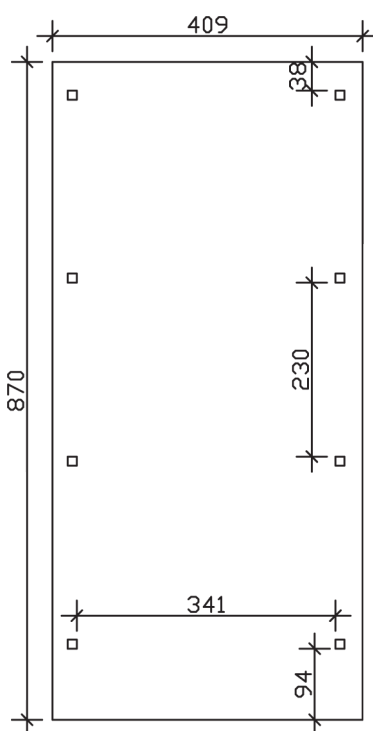

▶ Flachdach-Carport

409 X 870 cm

Carport Wendland schwarze Blende

- ▶ Massive Konstruktion aus hochwertigem Leimholz (BSH-Fichte)
- ▶ Farblich behandelt in eiche hell
- ▶ Aluminium-Dachplatten
- ▶ Pfosten 12 x 12 cm

► Datenblatt / Baubeschreibung	Carport Wendland schwarze Blende
Material	Leimholz, Fichte
Farbbehandlung	Lasiert in Eiche hell
Pfostenstärke	12 x 12 cm
Breite	409 cm
Tiefe	870 cm
Grundfläche	35,58 m ²
Umbauter Raum	84,87 m ³
Breite Sockelmaß	365 cm
Tiefe Sockelmaß	738 cm
Durchfahrtshöhe vorne	210 cm
Durchfahrtshöhe hinten	193 cm
Durchfahrtsbreite	341 cm
Firsthöhe	247 cm
Traufenhöhe	230 cm
Schneelast	1,25 kN/m ²
Dachform	Flachdach
Dachfläche	30,75 m ²
Dachneigung	1,2 °

Dachstärke	0,5 mm
Wasserablauf	nach hinten
Pfostenabstand Tiefe	230 cm
Pfostenanzahl	8
Oberfläche Holz	69,84 m ²
Im Lieferumfang enthalten	H-Pfostenanker zum Einbetonieren, Montagematerial, Aufbauanleitung
Anzahl Packstücke	1
Gesamt-Gewicht	842 kg
Verpackung	Paket 1: B 120 cm x L 380 cm x H 70 cm Gewicht 842 kg
Artikelnummer	244355-01-51
EAN-Nummer	4018211023936
Lieferhinweis	Für die Anlieferung muss die Zufahrt für 40 t-LKW möglich sein! Die Anlieferung erfolgt frei Bordsteinkante (Festland Deutschland).
Garantie	5 Jahre gemäß unseren Garantiebedingungen

Carport Wendland schwarze Blende

Ansicht vorne

Ansicht Seite

Grundriss

Carport Wendland schwarze Blende

Schnitte und Ansichten Maßstab 1:100