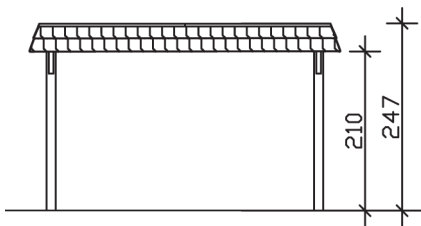

▶ Flachdach-Carport

409 X 870 cm

Carport Wendland schwarze Blende

- ▶ Massive Konstruktion aus hochwertigem Leimholz (BSH-Fichte)
- ▶ Farblich behandelt in eiche hell
- ▶ Aluminium-Dachplatten
- ▶ Pfosten 12 x 12 cm

► Datenblatt / Baubeschreibung	Carport Wendland schwarze Blende
Material	Leimholz, Fichte
Farbbehandlung	Lasiert in Eiche hell
Pfostenstärke	12 x 12 cm
Breite	409 cm
Tiefe	870 cm
Grundfläche	35,58 m ²
Umbauter Raum	84,87 m ³
Breite Sockelmaß	365 cm
Tiefe Sockelmaß	738 cm
Durchfahrtshöhe vorne	210 cm
Durchfahrtshöhe hinten	193 cm
Durchfahrtsbreite	341 cm
Firsthöhe	247 cm
Traufenhöhe	230 cm
Schneelast	1,25 kN/m ²
Dachform	Flachdach
Dachfläche	30,75 m ²
Dachneigung	1,2 °

Dachstärke	0,5 mm
Wasserablauf	nach hinten
Pfostenabstand Tiefe	230 cm
Pfostenanzahl	8
Oberfläche Holz	69,84 m ²
Im Lieferumfang enthalten	H-Pfostenanker zum Einbetonieren, Montagematerial, Aufbauanleitung
Anzahl Packstücke	1
Gesamt-Gewicht	842 kg
Verpackung	Paket 1: B 120 cm x L 380 cm x H 70 cm Gewicht 842 kg
Artikelnummer	244355-01-51
EAN-Nummer	4018211023936
Lieferhinweis	Für die Anlieferung muss die Zufahrt für 40 t-LKW möglich sein! Die Anlieferung erfolgt frei Bordsteinkante (Festland Deutschland).
Garantie	5 Jahre gemäß unseren Garantiebedingungen

Carport Wendland schwarze Blende

Ansicht vorne

Ansicht Seite

Grundriss

Carport Wendland schwarze Blende

Schnitte und Ansichten Maßstab 1:100