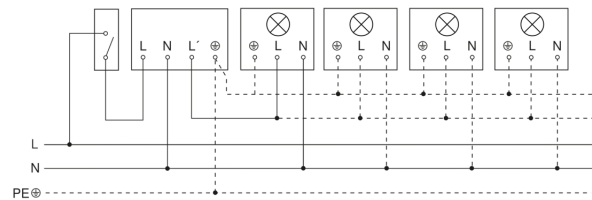

Sensorerfassungsbereich

Mögliche Montagehöhe: 2,50 m – 4,00 m

Orange: radial

Schwarz: tangential

Maßzeichnung

Schaltplan Leuchte ohne vorhandenen Nullleiter

Schaltplan Leuchte mit vorhandenem Nullleiter

Schaltplan Anschluss über Serienschalter für Hand- und Automatik-Betrieb

Schaltplan Anschluss 4-fach Tasterkoppler an DALI2 APC