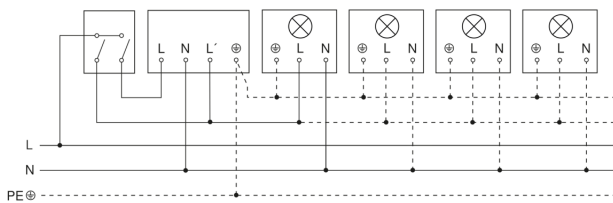

Sensorerfassungsbereich

Mögliche Montagehöhe: 2,50 m – 4,00 m

Orange: radial

Schwarz: tangential

Maßzeichnung

Schaltplan Leuchte ohne vorhandenen Nullleiter

Schaltplan Leuchte mit vorhandenem Nullleiter

Schaltplan Anschluss über Serienschalter für Hand- und Automatik-Betrieb

Schaltplan Anschluss 4-fach Tasterkoppler an DALI2 APC