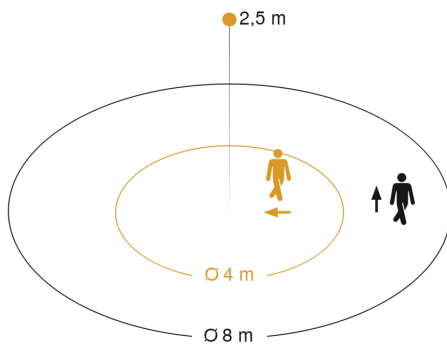

Sensorerfassungsbereich