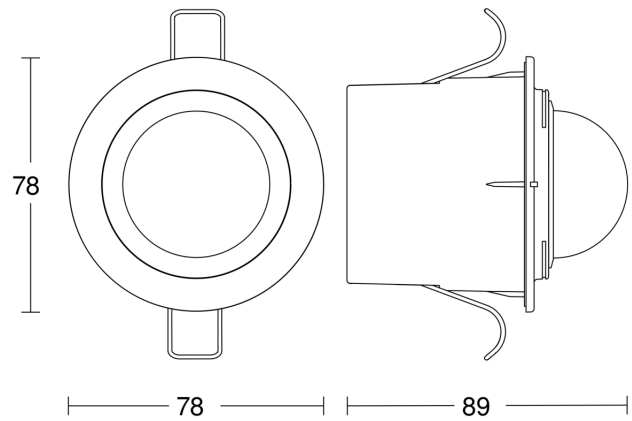

IS 360-1 DE

weiß

EAN 4007841 032845

Art.-Nr. 032845

Technische Daten

Ausführung	Bewegungsmelder
Abmessungen (Ø x H)	78 x 89 mm
Netzanschluss	230 – 240 V / 50 – 60 Hz
Sensortechnologie	Passiv Infrarot
Anwendung, Ort	Außenbereich, Innenbereich
Montageort	Decke
Montageart	Deckeneinbau
Montagehöhe	2,50 – 4,00 m
Reichweite Radial	Ø 4 m (13 m ²)
Reichweite Tangential	Ø 8 m (50 m ²)
Erfassungswinkel	360 °
Öffnungswinkel	90 °
Schaltzonen	306 Schaltzonen
optimale Montagehöhe	2,5 m
Mechanische Skalierbarkeit	Nein
Unterkriechschutz	Ja
segmentweise Ausblendung	Ja
Elektronische Skalierbarkeit	Nein
Dämmerungseinstellung Teach	Nein
Dämmerungseinstellung	2 – 2000 lx
Zeiteinstellung	8 s – 35 Min.
Leistung	1000 W
Schaltausgang 1, Ohmsch	1000 W
Schaltausgang 1, Anzahl LED/Leuchtstofflampen	6 stk.
Leuchtstofflampen EVG	430 W

Sensorerfassungsbereich

Mögliche Montagehöhe: 2,50 m – 4,00 m

Orange: radial

Schwarz: tangential

Maßzeichnung

Schaltplan Leuchte ohne vorhandenen Nullleiter

Schaltplan Leuchte mit vorhandenem Nullleiter

Schaltplan Anschluss über Serienschalter für Hand- und Automatik-Betrieb