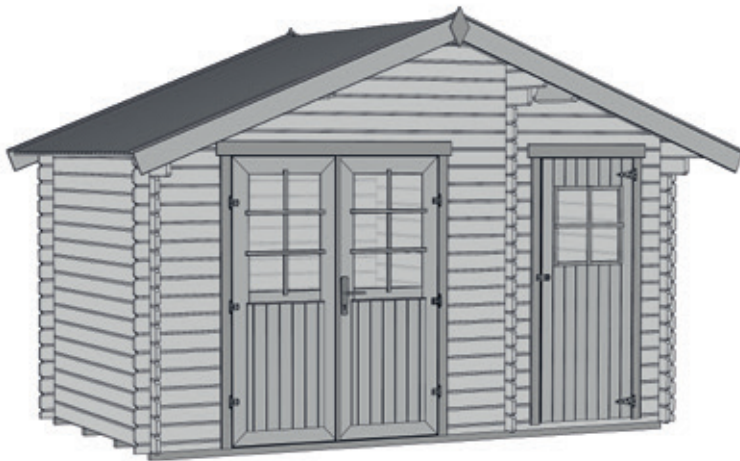

www.weka-holzbau.com

Gartenhaus

253.3720.10.08

253.3725.10.08

Montage-, Bedienungs- und Wartungsanleitung

800.0286.17.86

+

800.0286.20.02