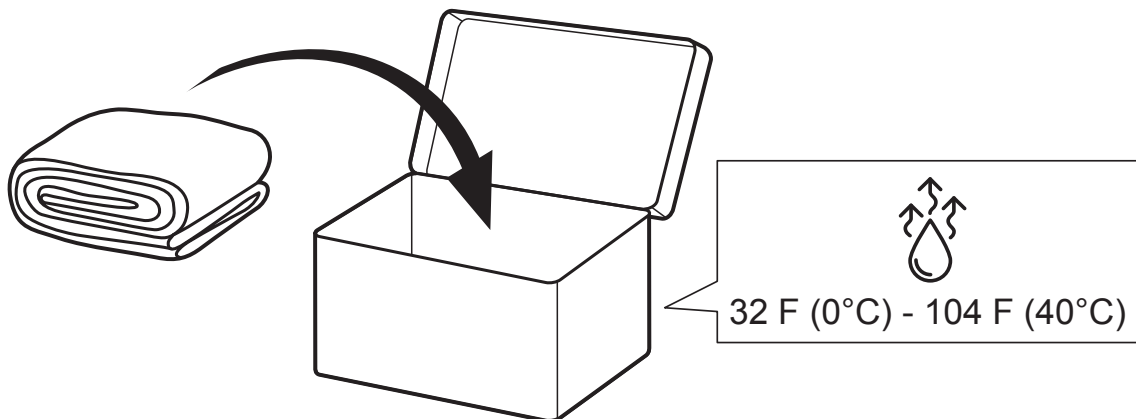

1.

2.

3a.

3b.

4.

5.

SUMMER WAVES™

			
	 +61 (3) 989 70 700  contact@SlumberTrek.com.au		 service.polygroupbg@gmail.com
	 +33 (0) 969 360 535  aide@polypool.fr  www.polygroupsummerwaves.eu		 +30 210 6831030  info@homeandcamp.gr
	 +49 (0) 621 845 5210  service@rms-gruppe.de		 sales@globalbrandscee.com
	 +31 (0) 88 002 06 55  service@poly-group.nl  www.poly-group.nl		 +40 726 473955  polygroupservice.ro@gmail.com
	 +39 (0) 332 730 083  info@globalfar.com		 +381 (0) 637 137 822  polygroupsrbija@gmail.com
	 +34 (0) 900 905 437  apoyo@polypool.es  www.polygroupsummerwaves.eu		 polygroup@maxtoys.dk
	 +44 (0) 330 090 4414  support@poly-group.co.uk		