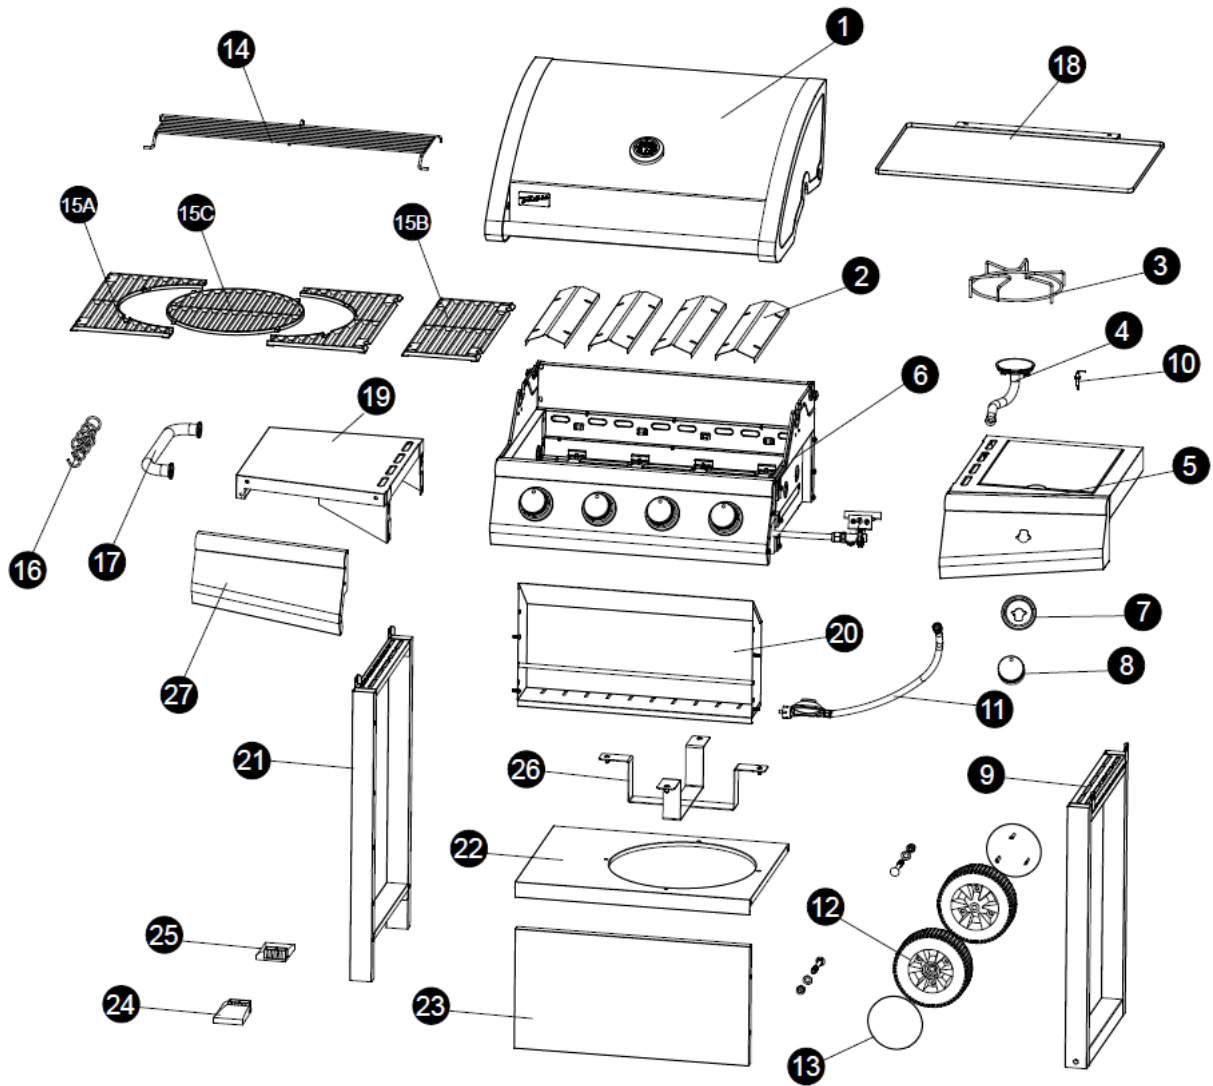

Nicht im Lieferumfang Enthalten

AUFBAUANLEITUNG / ERSATZTEILLISTE(Teilenummer/Beschreibung/Bauteil/Menge)