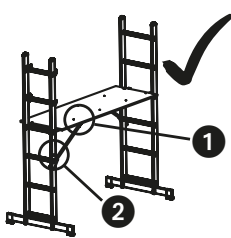

CORDA®

DE LeiterGerüst

CZ Žebříkové lešení

FR Échafaudage avec échelle

Certificate
EN 131
Norm

193501

560693N • © 2018 by KRAUSE-Werk D-36304 Alsfeld

Art.-No.	Icon	1		2		3		Icon
		A	B	A	B	A	B	
008558	2 x 7	3,20	1,85	4,05	3,05	3,00	1,00	ca. kg

1

2

3

4

5

6