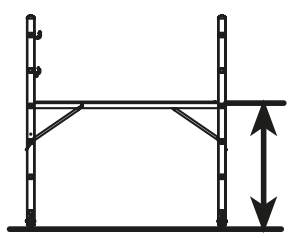

CORDA®

DE LeiterGerüst

CZ Žebříkové lešení

FR Échafaudage avec échelle

Certificate
EN 131
Norm

193501

560693N • © 2018 by KRAUSE-Werk D-36304 Alsfeld

Art.-No.	Icon	1		2		3		Icon
		A	B	A	B	A	B	
008558	2 x 7	3,20	1,85	4,05	3,05	3,00	1,00	ca. kg

1

2

3

4

5

6