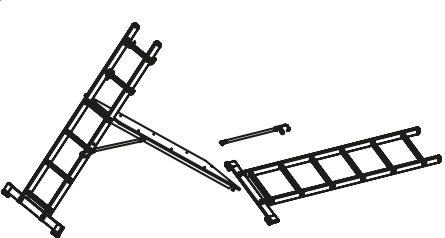

CORDA®

DE LeiterGerüst

CZ Žebříkové lešení

FR Échafaudage avec échelle

Certificate
EN 131
Norm

193501

560693N • © 2018 by KRAUSE-Werk D-36304 Alsfeld

Art.-No.	Icon	1		2		3		Icon
		A	B	A	B	A	B	
008558	2 x 7	3,20	1,85	4,05	3,05	3,00	1,00	ca. kg

1

2

3

4

5

6