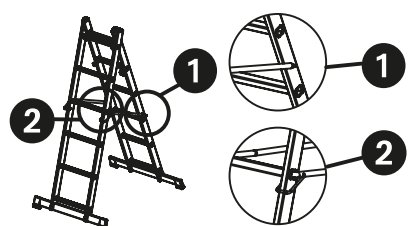

CORDA®

DE LeiterGerüst

CZ Žebříkové lešení

FR Échafaudage avec échelle

Certificate
EN 131
Norm

193501

560693N • © 2018 by KRAUSE-Werk D-36304 Alsfeld

Art.-No.	Icon	1		2		3		Icon
		A	B	A	B	A	B	
008558	2 x 7	3,20	1,85	4,05	3,05	3,00	1,00	ca. kg

1

2

3

4

5

6