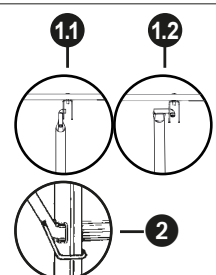

CORDA®

DE LeiterGerüst

CZ Žebříkové lešení

FR Échafaudage avec échelle

Certificate
EN 131
Norm

193501

560693N • © 2018 by KRAUSE-Werk D-36304 Alsfeld

Art.-No.	Icon	1		2		3		Icon
		A	B	A	B	A	B	
008558	2 x 7	3,20	1,85	4,05	3,05	3,00	1,00	ca. kg

1

2

3

4

5

6