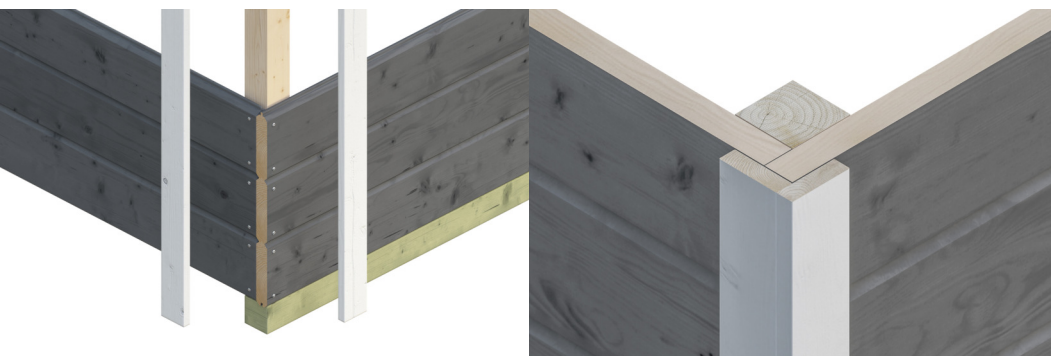

GARTENHAUS TILBURG, 28MM

Geschlossener Raum 250 x 380 cm

GARTENHAUS TILBURG, 28MM
613 x 380 cm

Gestaltungsbeispiel

- Überdachte Fläche 300 x 380 cm
- Hochwertiges nordisches Fichtenholz
- 28 mm Wandstärke
- Steck-Schraub-Eckverbindung

Gartenhaus

GARTENHAUS TILBURG 613 X 380 CM, SCHIEFERGRAU

Datenblatt / Baubeschreibung

Material	Nordische Fichte
Farbe	Schiefergrau
Farbbehandlung	Die Blockbohlen und Eckblenden sowie die Türen und Fenster sind von außen, die Dachblenden beidseitig farbbehandelt. Die Innenseiten der Blockbohlen sowie Schnittkanten, Fußboden, Dachschalung und Pfetten sind produktionsbedingt unbehandelt.
Größe	613 x 380 cm
Aufstellbreite (Sockelmaß)	613 cm
Aufstelltiefe (Sockelmaß)	380 cm
Außenbreite inkl. Dachüberstand	653 cm
Außentiefe inkl. Dachüberstand	420 cm
Firsthöhe	288 cm
Seitenwandhöhe	219 cm
Wandart	Blockbohlen
Wandstärke	28 mm
Eckverbindung	Trend, stumpf gestoßen
Windverband	Eckpfosten mit Verschraubung
Anzahl Räume	1
Dachform	Satteldach