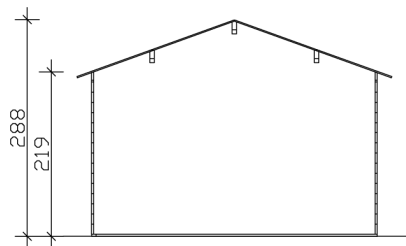

Gartenhaus

GARTENHAUS TILBURG 613 X 380 CM, SCHIEFERGRAU

Datenblatt / Baubeschreibung

Material	Nordische Fichte
Farbe	Schiefergrau
Farbbehandlung	Die Blockbohlen und Eckblenden sowie die Türen und Fenster sind von außen, die Dachblenden beidseitig farbbehandelt. Die Innenseiten der Blockbohlen sowie Schnittkanten, Fußboden, Dachschalung und Pfetten sind produktionsbedingt unbehandelt.
Größe	613 x 380 cm
Aufstellbreite (Sockelmaß)	613 cm
Aufstelltiefe (Sockelmaß)	380 cm
Außenbreite inkl. Dachüberstand	653 cm
Außentiefe inkl. Dachüberstand	420 cm
Firsthöhe	288 cm
Seitenwandhöhe	219 cm
Wandart	Blockbohlen
Wandstärke	28 mm
Eckverbindung	Trend, stumpf gestoßen
Windverband	Eckpfosten mit Verschraubung
Anzahl Räume	1
Dachform	Satteldach

EAN-Nummer

4018211035793

GARTENHAUS TILBURG, 28MM
613 x 380 cm

Grundriss

Schnitt

GARTENHAUS TILBURG, 28MM

613 x 380 cm
Schnitte und Ansichten Maßstab 1:100

Ansicht Vorne

Ansicht Hinten

GARTENHAUS TILBURG, 28MM
613 x 380 cm
Schnitte und Ansichten Maßstab 1:100

Ansicht Rechts

Ansicht Links

GARTENHAUS TILBURG, 28MM
613 x 380 cm
Schnitte und Ansichten Maßstab 1:100