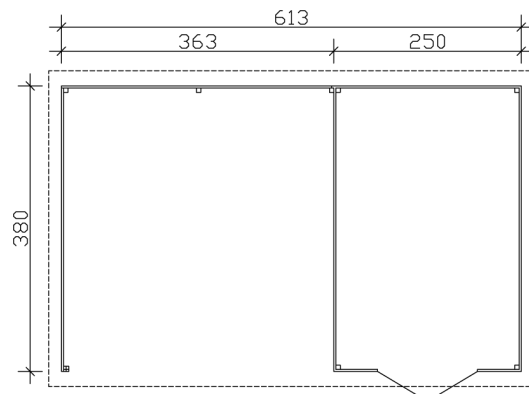

Dachaufbau	19 mm Profilschalung mit Nut und Feder
Material Dacheindeckung	Eine Lage Dachpappe zur Ersteindeckung
Farbe Dach	Schwarz
Dachstärke	19 mm
Dachfläche	29.12 m²
Dachblende	Holzblende
Dachneigung	zur Seite
Gefälle	20 °
Dachüberstand vorne	20 cm
Dachüberstand hinten	20 cm
Dachüberstand links	20 cm
Dachüberstand rechts	20 cm
Schindelbedarf á 2m ²	17 Paket(e)
Fußboden	Holzdielen, unbehandelt (nur im Abstellraum)
Fußbodenstärke	19 mm
Grundlager	Kantholz, imprägniert
Maße Grundlager	28 x 70 mm
Grundfläche	23.29 m²
Umbauter Raum	59.04 m³
Schneelast (sk)	0.85 kN/m²
Windstaudruck q	0.65 kN/m²
Türen	1x Doppeltür, vollverglast, 123,4 x 193 cm, Profilzylinderschloss mit 3 Schlüsseln
Verglasung Tür 1	Echtglas
Anzahl Packstücke	1
Verpackungsmaß	Breite: 510 cm, Höhe: 62 cm, Tiefe: 120 cm, 1087 kg
Verpackungsgewicht gesamt	1087 kg
nicht im Lieferumfang enthalten	Beton, Verankerung Grundlager mit Untergrund (Fundament)
Garantie	5 Jahre gemäß unseren Garantiebedingungen
Lieferhinweis	Für die Anlieferung muss die Zufahrt für 40 t-LKW möglich sein! Die Anlieferung erfolgt frei Bordsteinkante (Festland Deutschland).
Artikelnummer	603275-13

EAN-Nummer

4018211035793

GARTENHAUS TILBURG, 28MM
613 x 380 cm

Grundriss

Schnitt

GARTENHAUS TILBURG, 28MM

613 x 380 cm
Schnitte und Ansichten Maßstab 1:100

Ansicht Vorne

Ansicht Hinten

GARTENHAUS TILBURG, 28MM
613 x 380 cm
Schnitte und Ansichten Maßstab 1:100

Ansicht Rechts

Ansicht Links

GARTENHAUS TILBURG, 28MM
613 x 380 cm
Schnitte und Ansichten Maßstab 1:100