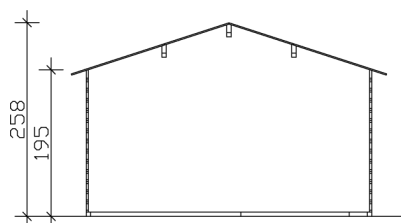

Gartenhaus

GARTENHAUS ALICANTE 2, 380 X 563 CM, NATUR

Datenblatt / Baubeschreibung

Material	Nordische Fichte
Farbe	Natur
Farbbehandlung	Unbehandelt
Größe	380 x 563 cm
Aufstellbreite (Sockelmaß)	380 cm
Aufstelltiefe (Sockelmaß)	563 cm
Außenbreite inkl. Dachüberstand	420 cm
Außentiefe inkl. Dachüberstand	603 cm
Firsthöhe	258 cm
Seitenwandhöhe	195 cm
Wandart	Blockbohlen
Wandstärke	28 mm
Eckverbindung	Classic, symmetrisch gefräst
Windverband	Zuganker mit Gewindestange
Anzahl Räume	1
Dachform	Satteldach

Lieferhinweis

Für die Anlieferung muss die Zufahrt für 40 t-LKW
möglich sein! Die Anlieferung erfolgt frei
Bordsteinkante (Festland Deutschland).

Artikelnummer

552603

EAN-Nummer

4018211552603

GARTENHAUS ALICANTE 2, 28MM

380 x 563 cm

Schnitt

Ansicht Vorne

GARTENHAUS ALICANTE 2, 28MM

380 x 563 cm
Schnitte und Ansichten Maßstab 1:100

Grundriss

Ansicht Hinten

GARTENHAUS ALICANTE 2, 28MM

380 x 563 cm
Schnitte und Ansichten Maßstab 1:100

Ansicht Rechts

Ansicht Links

GARTENHAUS ALICANTE 2, 28MM
380 x 563 cm
Schnitte und Ansichten Maßstab 1:100