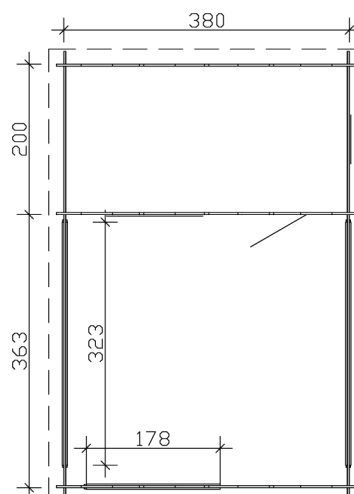

GARTENHAUS ALICANTE 2, 28MM

Hochwertiges nordisches Fichtenholz

GARTENHAUS ALICANTE 2, 28MM
380 x 563 cm

Gestaltungsbeispiel

- 28 mm Wandstärke
- Profilierte Eckverbindungen
- Fußboden im Abstellraum 19 mm
- Dach 19 mm Profilschalung

Gartenhaus

GARTENHAUS ALICANTE 2, 380 X 563 CM, NATUR

Datenblatt / Baubeschreibung

Material	Nordische Fichte
Farbe	Natur
Farbbehandlung	Unbehandelt
Größe	380 x 563 cm
Aufstellbreite (Sockelmaß)	380 cm
Aufstelltiefe (Sockelmaß)	563 cm
Außenbreite inkl. Dachüberstand	420 cm
Außentiefe inkl. Dachüberstand	603 cm
Firsthöhe	258 cm
Seitenwandhöhe	195 cm
Wandart	Blockbohlen
Wandstärke	28 mm
Eckverbindung	Classic, symmetrisch gefräst
Windverband	Zuganker mit Gewindestange
Anzahl Räume	1
Dachform	Satteldach

380 x 563 cm

Schnitt

Ansicht Vorne

GARTENHAUS ALICANTE 2, 28MM

380 x 563 cm
Schnitte und Ansichten Maßstab 1:100

Grundriss

Ansicht Hinten

GARTENHAUS ALICANTE 2, 28MM

380 x 563 cm
Schnitte und Ansichten Maßstab 1:100

Ansicht Rechts

Ansicht Links

GARTENHAUS ALICANTE 2, 28MM
380 x 563 cm
Schnitte und Ansichten Maßstab 1:100