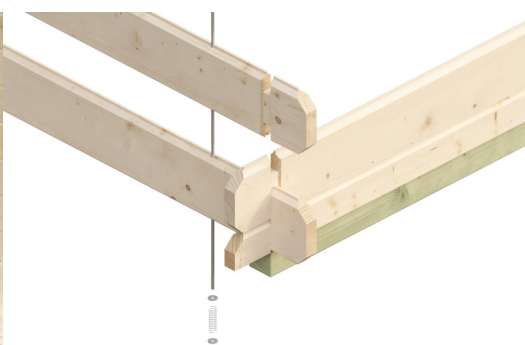

GARTENHAUS ALICANTE 2, 28MM

Hochwertiges nordisches Fichtenholz

GARTENHAUS ALICANTE 2, 28MM
380 x 563 cm

Gestaltungsbeispiel

- 28 mm Wandstärke
- Profilierte Eckverbindungen
- Fußboden im Abstellraum 19 mm
- Dach 19 mm Profilschalung

Gartenhaus

GARTENHAUS ALICANTE 2, 380 X 563 CM, NATUR

Datenblatt / Baubeschreibung

Material	Nordische Fichte
Farbe	Natur
Farbbehandlung	Unbehandelt
Größe	380 x 563 cm
Aufstellbreite (Sockelmaß)	380 cm
Aufstelltiefe (Sockelmaß)	563 cm
Außenbreite inkl. Dachüberstand	420 cm
Außentiefe inkl. Dachüberstand	603 cm
Firsthöhe	258 cm
Seitenwandhöhe	195 cm
Wandart	Blockbohlen
Wandstärke	28 mm
Eckverbindung	Classic, symmetrisch gefräst
Windverband	Zuganker mit Gewindestange
Anzahl Räume	1
Dachform	Satteldach

Dachaufbau	19 mm Profilschalung mit Nut und Feder
Material Dacheindeckung	Eine Lage Dachpappe zur Ersteindeckung
Farbe Dach	Schwarz
Dachstärke	19 mm
Dachfläche	26.27 m²
Dachblende	Holzblende
Dachneigung	zur Seite
Gefälle	18 °
Dachüberstand vorne	20 cm
Dachüberstand hinten	20 cm
Dachüberstand links	20 cm
Dachüberstand rechts	20 cm
Schindelbedarf á 2m ²	15 Paket(e)
Fußboden	Holzdielen, unbehandelt (nur im Abstellraum)
Fußbodenstärke	19 mm
Grundlager	Kantholz, imprägniert
Maße Grundlager	60 x 60 mm
Grundfläche	21.4 m²
Umbauter Raum	48.46 m³
Schneelast (sk)	0.85 kN/m²
Windstaudruck q	0.95 kN/m²
Türen	1x Einzeltür, halbverglast, 78,5 x 179,5 cm, Profilzylinderschloss mit 3 Schlüsseln
Verglasung Tür 1	Echtglas
Türanschlag	Anschlag rechts
Fenster	1x Einzelfenster 57,5 x 70,5 cm, Dreh-Funktion, Echtglas 1x Doppelfenster 2 x 57,5 x 70,5 cm, Dreh-Funktion, Echtglas
Anzahl Packstücke	1
Verpackungsmaß	Breite: 605 cm, Höhe: 42 cm, Tiefe: 120 cm, 950 kg
Verpackungsgewicht gesamt	950 kg
nicht im Lieferumfang enthalten	Beton, Verankerung Grundlager mit Untergrund (Fundament)
Garantie	5 Jahre gemäß unseren Garantiebedingungen