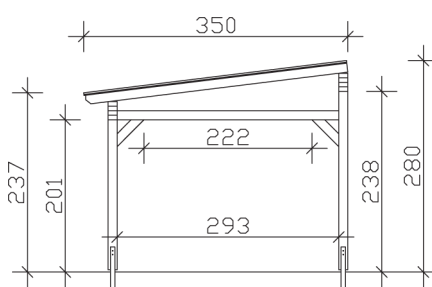

▶ Massive Konstruktion aus hochwertigem Leimholz (BSH-Fichte)

434 X 350 cm

Sanremo

- ▶ Freistehend
- ▶ Dacheindeckung Polycarbonat-Doppelstegplatte in klar
- ▶ Pfosten 12 x 12 cm
- ▶ Inklusive H-Pfostenanker

► Datenblatt / Baubeschreibung		Sanremo 434 x 350cm
Material	Leimholz, Fichte	
Farbbehandlung	Unbehandelt	
Pfostenstärke	12 x 12 cm	
Breite	434 cm	
Tiefe	350 cm	
Grundfläche	15,19 m ²	
Umbauter Raum	39,27 m ³	
Schneelast	1 kN/m ²	
Dachfläche	15,19 m ²	
Dachneigung	7 °	
Material Dacheindeckung	Polycarbonat-Doppelstegplatten 16 mm - klar	
Dachstärke	16 mm	
Montageart	Freistehend	
Gesamthöhe hinten	280 cm	
Gesamthöhe vorne	237 cm	
Durchgangshöhe vorne	201 cm	
Pfostenabstand Breite	310-369 cm	
Pfostenabstand Tiefe	293 cm	

Oberfläche Holz	26,28 m ²
Im Lieferumfang enthalten	H-Pfostenanker zum Einbetonieren, Montagematerial, Aufbauanleitung
Verpackung	Paket 1: B 120 cm x L 435 cm x H 50 cm Gewicht 425,000 kg
Artikelnummer	201778-00-20
EAN-Nummer	4018211201778
Lieferhinweis	Für die Anlieferung muss die Zufahrt für 40 t-LKW möglich sein! Die Anlieferung erfolgt frei Bordsteinkante (Festland Deutschland).
Garantie	5 Jahre gemäß unseren Garantiebedingungen

Sanremo 434 X 350cm

Ansicht vorne

Ansicht Seite

Grundriss

Sanremo 434 X 350cm
 Schnitte und Ansichten Maßstab 1:100