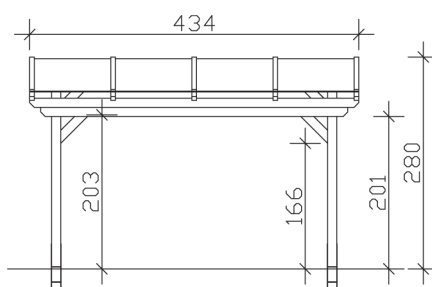

▶ Massive Konstruktion aus hochwertigem Leimholz (BSH-Fichte)

434 X 350 cm

Sanremo

- ▶ Freistehend
- ▶ Dacheindeckung Polycarbonat-Doppelstegplatte in klar
- ▶ Pfosten 12 x 12 cm
- ▶ Inklusive H-Pfostenanker

► Datenblatt / Baubeschreibung		Sanremo 434 x 350cm
Material	Leimholz, Fichte	
Farbbehandlung	Unbehandelt	
Pfostenstärke	12 x 12 cm	
Breite	434 cm	
Tiefe	350 cm	
Grundfläche	15,19 m ²	
Umbauter Raum	39,27 m ³	
Schneelast	1 kN/m ²	
Dachfläche	15,19 m ²	
Dachneigung	7 °	
Material Dacheindeckung	Polycarbonat-Doppelstegplatten 16 mm - klar	
Dachstärke	16 mm	
Montageart	Freistehend	
Gesamthöhe hinten	280 cm	
Gesamthöhe vorne	237 cm	
Durchgangshöhe vorne	201 cm	
Pfostenabstand Breite	310-369 cm	
Pfostenabstand Tiefe	293 cm	

Oberfläche Holz	26,28 m ²
Im Lieferumfang enthalten	H-Pfostenanker zum Einbetonieren, Montagematerial, Aufbauanleitung
Verpackung	Paket 1: B 120 cm x L 435 cm x H 50 cm Gewicht 425,000 kg
Artikelnummer	201778-00-20
EAN-Nummer	4018211201778
Lieferhinweis	Für die Anlieferung muss die Zufahrt für 40 t-LKW möglich sein! Die Anlieferung erfolgt frei Bordsteinkante (Festland Deutschland).
Garantie	5 Jahre gemäß unseren Garantiebedingungen

Sanremo 434 X 350cm

Ansicht vorne

Ansicht Seite

Grundriss

Sanremo 434 X 350cm
 Schnitte und Ansichten Maßstab 1:100