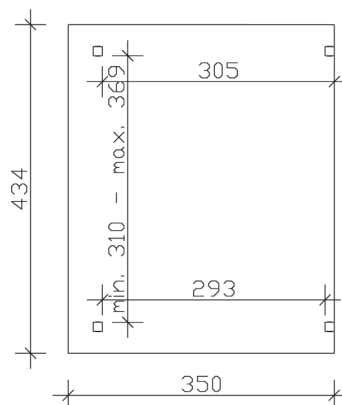

▶ Massive Konstruktion aus hochwertigem Leimholz (BSH-Fichte)

434 X 350 cm

Sanremo

- ▶ Freistehend
- ▶ Dacheindeckung Polycarbonat-Doppelstegplatte in klar
- ▶ Pfosten 12 x 12 cm
- ▶ Inklusive H-Pfostenanker

► Datenblatt / Baubeschreibung		Sanremo 434 x 350cm
Material	Leimholz, Fichte	
Farbbehandlung	Unbehandelt	
Pfostenstärke	12 x 12 cm	
Breite	434 cm	
Tiefe	350 cm	
Grundfläche	15,19 m ²	
Umbauter Raum	39,27 m ³	
Schneelast	1 kN/m ²	
Dachfläche	15,19 m ²	
Dachneigung	7 °	
Material Dacheindeckung	Polycarbonat-Doppelstegplatten 16 mm - klar	
Dachstärke	16 mm	
Montageart	Freistehend	
Gesamthöhe hinten	280 cm	
Gesamthöhe vorne	237 cm	
Durchgangshöhe vorne	201 cm	
Pfostenabstand Breite	310-369 cm	
Pfostenabstand Tiefe	293 cm	

Oberfläche Holz	26,28 m ²
Im Lieferumfang enthalten	H-Pfostenanker zum Einbetonieren, Montagematerial, Aufbauanleitung
Verpackung	Paket 1: B 120 cm x L 435 cm x H 50 cm Gewicht 425,000 kg
Artikelnummer	201778-00-20
EAN-Nummer	4018211201778
Lieferhinweis	Für die Anlieferung muss die Zufahrt für 40 t-LKW möglich sein! Die Anlieferung erfolgt frei Bordsteinkante (Festland Deutschland).
Garantie	5 Jahre gemäß unseren Garantiebedingungen

Sanremo 434 X 350cm

Ansicht vorne

Ansicht Seite

Grundriss

Sanremo 434 X 350cm
 Schnitte und Ansichten Maßstab 1:100