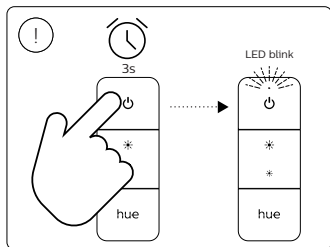

1 x CR2032

Excl.

2a

2b

2c

2d

NL

Signify
I.B.R.S. / C.C.R.I. Numéro 10461
5600 VB Eindhoven,
the Netherlands
☎00800-74454775