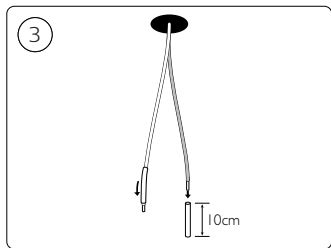

1 x CR2032

Excl.

2a

2b

2c

2d

NL

Signify
I.B.R.S. / C.C.R.I. Numéro 10461
5600 VB Eindhoven,
the Netherlands
☎00800-74454775