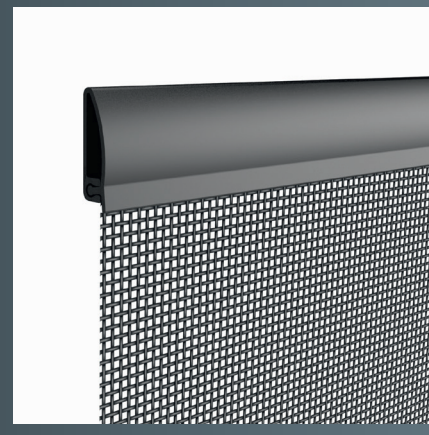

Insektenschutz-Türvorhang

Maße max.
95 x 220 cm

anthrazit

Maße max. 95 x 220 cm
Gewebematerial Fiberglas
Gewebefarbe anthrazit
UV-beständig
Einbautiefe 8 mm
Montage mit selbstklebendem Klett- und Flauschband, ohne Bohren
Individuell kürzbar
Jederzeit abnehmbar

Einbautiefe 8 mm

Laibungsmaß (B x H)
max. 95 x 220 cm

Benötigtes Werkzeug:

Schere
Allzweckmesser

PVC-Clipleiste für einfache Montage

3 Lamellen aus Fiberglas

Inkl. Beschwerungsleisten

9 003117 315549

Einbautiefe 8 mm

Laibungsmaß (B x H)
max. 95 x 220 cm

Benötigtes Werkzeug:

Schere
Allzweckmesser

PVC-Clipleiste für einfache Montage

3 Lamellen aus Fiberglas

Inkl. Beschwerungsleisten

www.blauer-engel.de/uz34