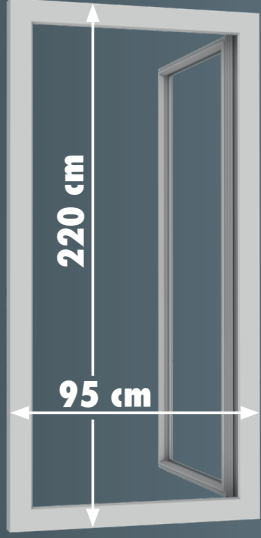

Insektenschutz-Türvorhang

Maße max.
95 x 220 cm

anthrazit

Maße max. 95 x 220 cm
Gewebematerial Fiberglas
Gewebefarbe anthrazit
UV-beständig
Einbautiefe 8 mm
Montage mit selbstklebendem Klett- und Flauschband, ohne Bohren
Individuell kürzbar
Jederzeit abnehmbar

Einbautiefe 8 mm

Laibungsmaß (B x H)
max. 95 x 220 cm

Benötigtes Werkzeug:

Schere
Allzweckmesser

PVC-Clipleiste für einfache Montage

3 Lamellen aus Fiberglas

Inkl. Beschwerungsleisten

9 003117 315549

Einbautiefe 8 mm

Laibungsmaß (B x H)
max. 95 x 220 cm

Benötigtes Werkzeug:

Schere
Allzweckmesser

PVC-Clipleiste für einfache Montage

3 Lamellen aus Fiberglas

Inkl. Beschwerungsleisten

www.blauer-engel.de/uz34