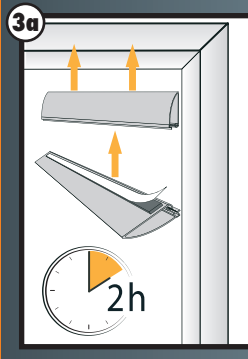

Einbautiefe 8 mm

Laibungsmaß (B x H)
max. 95 x 220 cm

Benötigtes Werkzeug:

Schere
Allzweckmesser

PVC-Clipleiste für einfache Montage

3 Lamellen aus Fiberglas

Inkl. Beschwerungsleisten

9 003117 315549

Insektenschutz-Türvorhang

Maße max.
95 x 220 cm

anthrazit

Maße max. 95 x 220 cm
Gewebematerial Fiberglas
Gewebefarbe anthrazit
UV-beständig
Einbautiefe 8 mm
Montage mit selbstklebendem Klett- und Flauschband, ohne Bohren
Individuell kürzbar
Jederzeit abnehmbar

Einbautiefe 8 mm

Laibungsmaß (B x H)
max. 95 x 220 cm

Benötigtes Werkzeug:

Schere
Allzweckmesser

PVC-Clipleiste für einfache Montage

3 Lamellen aus Fiberglas

Inkl. Beschwerungsleisten

www.blauer-engel.de/uz34