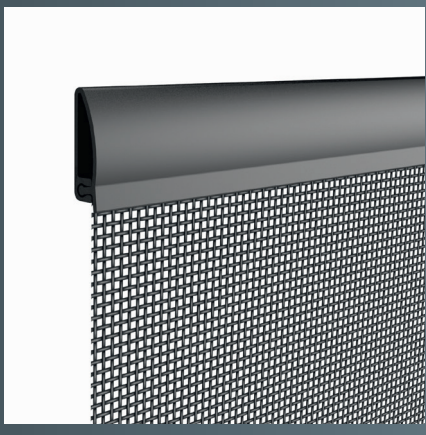

Insektenschutz-Türvorhang

Maße max.
95 x 220 cm

anthrazit

Maße max. 95 x 220 cm
Gewebematerial Fiberglas
Gewebefarbe anthrazit
UV-beständig
Einbautiefe 8 mm
Montage mit selbstklebendem Klett- und Flauschband, ohne Bohren
Individuell kürzbar
Jederzeit abnehmbar

Einbautiefe 8 mm

Laibungsmaß (B x H)
max. 95 x 220 cm

Benötigtes Werkzeug:

Schere
Allzweckmesser

PVC-Clipleiste für einfache Montage

3 Lamellen aus Fiberglas

Inkl. Beschwerungsleisten

9 003117 315549

Einbautiefe 8 mm

Laibungsmaß (B x H)
max. 95 x 220 cm

Benötigtes Werkzeug:

Schere
Allzweckmesser

PVC-Clipleiste für einfache Montage

3 Lamellen aus Fiberglas

Inkl. Beschwerungsleisten

www.blauer-engel.de/uz34