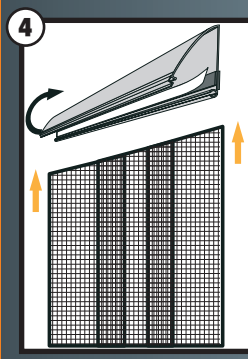

Insektenschutz-Türvorhang

Maße max.
95 x 220 cm

anthrazit

Maße max. 95 x 220 cm
Gewebematerial Fiberglas
Gewebefarbe anthrazit
UV-beständig
Einbautiefe 8 mm
Montage mit selbstklebendem Klett- und Flauschband, ohne Bohren
Individuell kürzbar
Jederzeit abnehmbar

Einbautiefe 8 mm

Laibungsmaß (B x H)
max. 95 x 220 cm

Benötigtes Werkzeug:

Schere
Allzweckmesser

PVC-Clipleiste für einfache Montage

3 Lamellen aus Fiberglas

Inkl. Beschwerungsleisten

9 003117 315549

Einbautiefe 8 mm

Laibungsmaß (B x H)
max. 95 x 220 cm

Benötigtes Werkzeug:

Schere
Allzweckmesser

PVC-Clipleiste für einfache Montage

3 Lamellen aus Fiberglas

Inkl. Beschwerungsleisten

www.blauer-engel.de/uz34