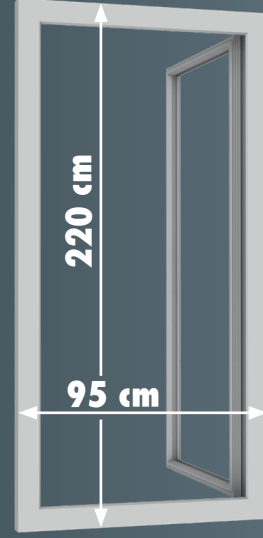

Insektenschutz-Türvorhang

Maße max.
95 x 220 cm

anthrazit

Maße max. 95 x 220 cm
Gewebematerial Fiberglas
Gewebefarbe anthrazit
UV-beständig
Einbautiefe 8 mm
Montage mit selbstklebendem Klett- und Flauschband, ohne Bohren
Individuell kürzbar
Jederzeit abnehmbar

Einbautiefe 8 mm

Laibungsmaß (B x H)
max. 95 x 220 cm

Benötigtes Werkzeug:

Schere
Allzweckmesser

PVC-Clipleiste für einfache Montage

3 Lamellen aus Fiberglas

Inkl. Beschwerungsleisten

9 003117 315549

Einbautiefe 8 mm

Laibungsmaß (B x H)
max. 95 x 220 cm

Benötigtes Werkzeug:

Schere
Allzweckmesser

PVC-Clipleiste für einfache Montage

3 Lamellen aus Fiberglas

Inkl. Beschwerungsleisten

www.blauer-engel.de/uz34