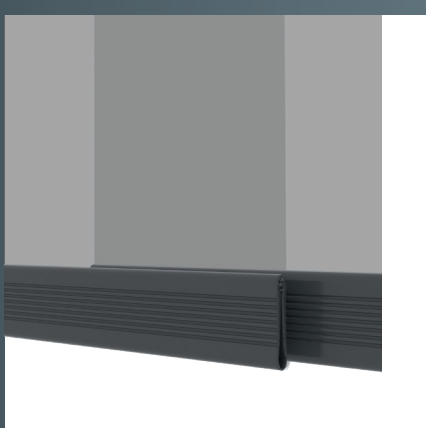

Insektenschutz-Türvorhang

Maße max.
95 x 220 cm

anthrazit

Maße max. 95 x 220 cm
Gewebematerial Fiberglas
Gewebefarbe anthrazit
UV-beständig
Einbautiefe 8 mm
Montage mit selbstklebendem Klett- und Flauschband, ohne Bohren
Individuell kürzbar
Jederzeit abnehmbar

Einbautiefe 8 mm

Laibungsmaß (B x H)
max. 95 x 220 cm

Benötigtes Werkzeug:

Schere
Allzweckmesser

PVC-Clipleiste für einfache Montage

3 Lamellen aus Fiberglas

Inkl. Beschwerungsleisten

9 003117 315549

Einbautiefe 8 mm

Laibungsmaß (B x H)
max. 95 x 220 cm

Benötigtes Werkzeug:

Schere
Allzweckmesser

PVC-Clipleiste für einfache Montage

3 Lamellen aus Fiberglas

Inkl. Beschwerungsleisten

www.blauer-engel.de/uz34