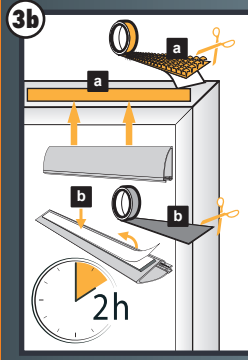

Einbautiefe 8 mm

Laibungsmaß (B x H)
max. 95 x 220 cm

Benötigtes Werkzeug:

Schere
Allzweckmesser

PVC-Clipleiste für einfache Montage

3 Lamellen aus Fiberglas

Inkl. Beschwerungsleisten

9 003117 315549

Insektenschutz-Türvorhang

Maße max.
95 x 220 cm

anthrazit

Maße max. 95 x 220 cm
Gewebematerial Fiberglas
Gewebefarbe anthrazit
UV-beständig
Einbautiefe 8 mm
Montage mit selbstklebendem Klett- und Flauschband, ohne Bohren
Individuell kürzbar
Jederzeit abnehmbar

Einbautiefe 8 mm

Laibungsmaß (B x H)
max. 95 x 220 cm

Benötigtes Werkzeug:

Schere
Allzweckmesser

PVC-Clipleiste für einfache Montage

3 Lamellen aus Fiberglas

Inkl. Beschwerungsleisten

www.blauer-engel.de/uz34