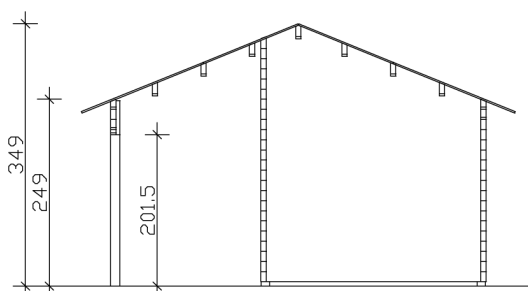

### Datenblatt / Baubeschreibung

Material	Nordische Fichte
Farbe	Natur
Farbbehandlung	Unbehandelt
Größe	380 x 300 cm
Aufstellbreite (Sockelmaß)	380 cm
Aufstelltiefe (Sockelmaß)	300 cm
Außenbreite inkl. Dachüberstand	480 cm
Außentiefe inkl. Dachüberstand	580 cm
Firsthöhe	349 cm
Seitenwandhöhe	249 cm
Wandart	Blockbohlen
Wandstärke	70 mm
Eckverbindung	Chalet, asymmetrisch gefräst
Windverband	Zuganker mit Gewindestange
Anzahl Räume	1
Dachform	Satteldach

# FREIZEITHAUS CALGARY, 70PLUS

380 x 300 cm

Grundriss

Schnitt

## FREIZEITHAUS CALGARY, 70PLUS

380 x 300 cm  
Schnitte und Ansichten Maßstab 1:100

Ansicht Vorne

Ansicht Hinten

# FREIZEITHAUS CALGARY, 70PLUS

380 x 300 cm  
Schnitte und Ansichten Maßstab 1:100

Ansicht Rechts

Ansicht Links