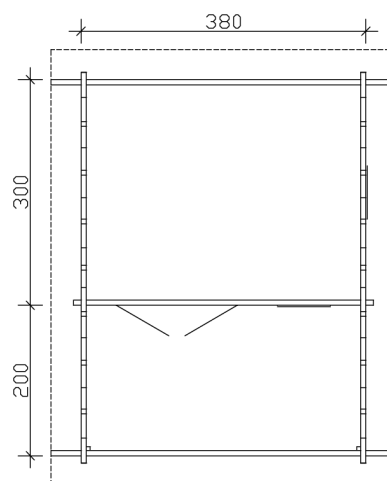

### Datenblatt / Baubeschreibung

Material	Nordische Fichte
Farbe	Natur
Farbbehandlung	Unbehandelt
Größe	380 x 300 cm
Aufstellbreite (Sockelmaß)	380 cm
Aufstelltiefe (Sockelmaß)	300 cm
Außenbreite inkl. Dachüberstand	480 cm
Außentiefe inkl. Dachüberstand	580 cm
Firsthöhe	349 cm
Seitenwandhöhe	249 cm
Wandart	Blockbohlen
Wandstärke	70 mm
Eckverbindung	Chalet, asymmetrisch gefräst
Windverband	Zuganker mit Gewindestange
Anzahl Räume	1
Dachform	Satteldach

# FREIZEITHAUS CALGARY, 70PLUS

380 x 300 cm

Grundriss

Schnitt

## FREIZEITHAUS CALGARY, 70PLUS

380 x 300 cm  
Schnitte und Ansichten Maßstab 1:100

Ansicht Vorne

Ansicht Hinten

# FREIZEITHAUS CALGARY, 70PLUS

380 x 300 cm  
Schnitte und Ansichten Maßstab 1:100

Ansicht Rechts

Ansicht Links