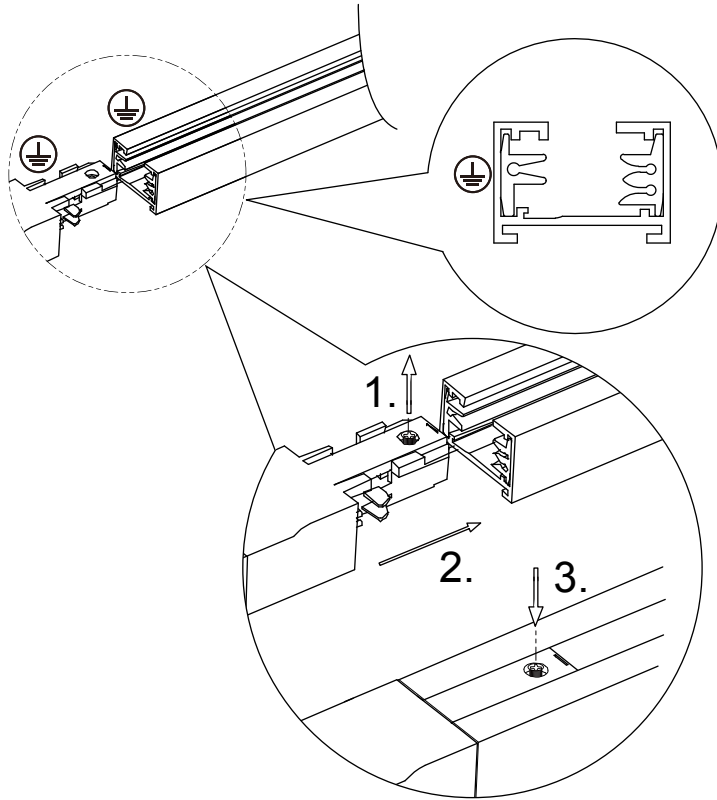

(SR) UPOZORENJE!

Prije početka montađe, pažljivo pročitatje sigurnosne upute!

230V~50Hz, max. 2x 600W

trio-lighting.com
702131