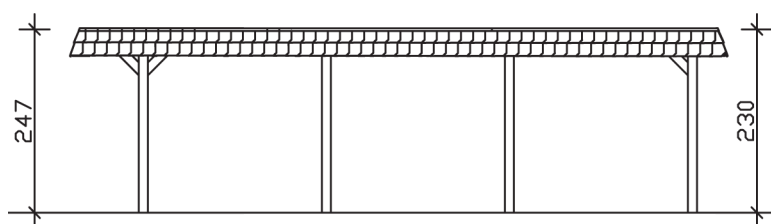

▶ Flachdach-Carport

409 X 870 cm

Carport Wendland rote Blende

- ▶ Massive Konstruktion aus hochwertigem Leimholz (BSH-Fichte)
- ▶ Farblich behandelt in weiß
- ▶ Aluminium-Dachplatten
- ▶ Pfosten 12 x 12 cm

► Datenblatt / Baubeschreibung		Carport Wendland rote Blende
Material		Leimholz, Fichte
Farbbehandlung		Lasiert in Weiß
Pfostenstärke		12 x 12 cm
Breite		409 cm
Tiefe		870 cm
Grundfläche		35,58 m ²
Umbauter Raum		84,87 m ³
Breite Sockelmaß		365 cm
Tiefe Sockelmaß		738 cm
Durchfahrtshöhe vorne		210 cm
Durchfahrtshöhe hinten		193 cm
Durchfahrtsbreite		341 cm
Firsthöhe		247 cm
Traufenhöhe		230 cm
Schneelast		1,25 kN/m ²
Dachform		Flachdach
Dachfläche		30,75 m ²
Dachneigung		1,2 °

Dachstärke	0,5 mm
Wasserablauf	nach hinten
Pfostenabstand Tiefe	230 cm
Pfostenanzahl	8
Oberfläche Holz	69,84 m ²
Im Lieferumfang enthalten	H-Pfostenanker zum Einbetonieren, Montagematerial, Aufbauanleitung
Anzahl Packstücke	1
Gesamt-Gewicht	842 kg
Verpackung	Paket 1: B 120 cm x L 380 cm x H 70 cm Gewicht 842 kg
Artikelnummer	244362-11-51
EAN-Nummer	4018211024025
Lieferhinweis	Für die Anlieferung muss die Zufahrt für 40 t-LKW möglich sein! Die Anlieferung erfolgt frei Bordsteinkante (Festland Deutschland).
Garantie	5 Jahre gemäß unseren Garantiebedingungen

Carport Wendland rote Blende

Ansicht vorne

Ansicht Seite

Grundriss

Carport Wendland rote Blende

Schnitte und Ansichten Maßstab 1:100