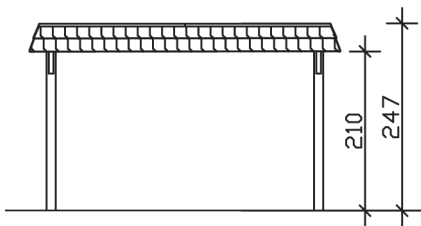

▶ Flachdach-Carport

409 X 870 cm

Carport Wendland rote Blende

- ▶ Massive Konstruktion aus hochwertigem Leimholz (BSH-Fichte)
- ▶ Farblich behandelt in weiß
- ▶ Aluminium-Dachplatten
- ▶ Pfosten 12 x 12 cm

► Datenblatt / Baubeschreibung		Carport Wendland rote Blende
Material		Leimholz, Fichte
Farbbehandlung		Lasiert in Weiß
Pfostenstärke		12 x 12 cm
Breite		409 cm
Tiefe		870 cm
Grundfläche		35,58 m ²
Umbauter Raum		84,87 m ³
Breite Sockelmaß		365 cm
Tiefe Sockelmaß		738 cm
Durchfahrtshöhe vorne		210 cm
Durchfahrtshöhe hinten		193 cm
Durchfahrtsbreite		341 cm
Firsthöhe		247 cm
Traufenhöhe		230 cm
Schneelast		1,25 kN/m ²
Dachform		Flachdach
Dachfläche		30,75 m ²
Dachneigung		1,2 °

Dachstärke	0,5 mm
Wasserablauf	nach hinten
Pfostenabstand Tiefe	230 cm
Pfostenanzahl	8
Oberfläche Holz	69,84 m ²
Im Lieferumfang enthalten	H-Pfostenanker zum Einbetonieren, Montagematerial, Aufbauanleitung
Anzahl Packstücke	1
Gesamt-Gewicht	842 kg
Verpackung	Paket 1: B 120 cm x L 380 cm x H 70 cm Gewicht 842 kg
Artikelnummer	244362-11-51
EAN-Nummer	4018211024025
Lieferhinweis	Für die Anlieferung muss die Zufahrt für 40 t-LKW möglich sein! Die Anlieferung erfolgt frei Bordsteinkante (Festland Deutschland).
Garantie	5 Jahre gemäß unseren Garantiebedingungen

Carport Wendland rote Blende

Ansicht vorne

Ansicht Seite

Grundriss

Carport Wendland rote Blende

Schnitte und Ansichten Maßstab 1:100