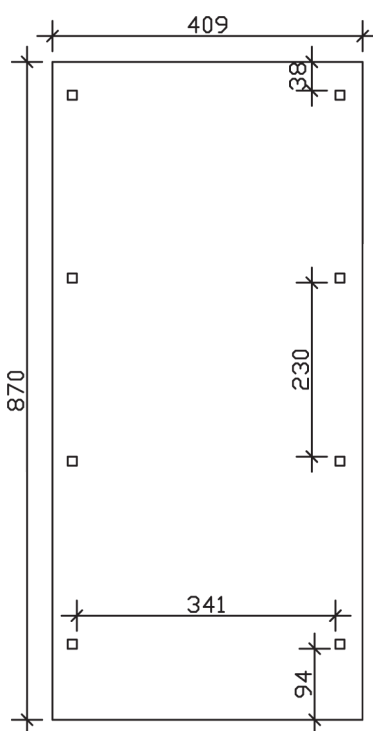

▶ Flachdach-Carport

409 X 870 cm

Carport Wendland rote Blende

- ▶ Massive Konstruktion aus hochwertigem Leimholz (BSH-Fichte)
- ▶ Farblich behandelt in weiß
- ▶ Aluminium-Dachplatten
- ▶ Pfosten 12 x 12 cm

► Datenblatt / Baubeschreibung		Carport Wendland rote Blende
Material		Leimholz, Fichte
Farbbehandlung		Lasiert in Weiß
Pfostenstärke		12 x 12 cm
Breite		409 cm
Tiefe		870 cm
Grundfläche		35,58 m ²
Umbauter Raum		84,87 m ³
Breite Sockelmaß		365 cm
Tiefe Sockelmaß		738 cm
Durchfahrtshöhe vorne		210 cm
Durchfahrtshöhe hinten		193 cm
Durchfahrtsbreite		341 cm
Firsthöhe		247 cm
Traufenhöhe		230 cm
Schneelast		1,25 kN/m ²
Dachform		Flachdach
Dachfläche		30,75 m ²
Dachneigung		1,2 °

Dachstärke	0,5 mm
Wasserablauf	nach hinten
Pfostenabstand Tiefe	230 cm
Pfostenanzahl	8
Oberfläche Holz	69,84 m ²
Im Lieferumfang enthalten	H-Pfostenanker zum Einbetonieren, Montagematerial, Aufbauanleitung
Anzahl Packstücke	1
Gesamt-Gewicht	842 kg
Verpackung	Paket 1: B 120 cm x L 380 cm x H 70 cm Gewicht 842 kg
Artikelnummer	244362-11-51
EAN-Nummer	4018211024025
Lieferhinweis	Für die Anlieferung muss die Zufahrt für 40 t-LKW möglich sein! Die Anlieferung erfolgt frei Bordsteinkante (Festland Deutschland).
Garantie	5 Jahre gemäß unseren Garantiebedingungen

Carport Wendland rote Blende

Ansicht vorne

Ansicht Seite

Grundriss

Carport Wendland rote Blende

Schnitte und Ansichten Maßstab 1:100