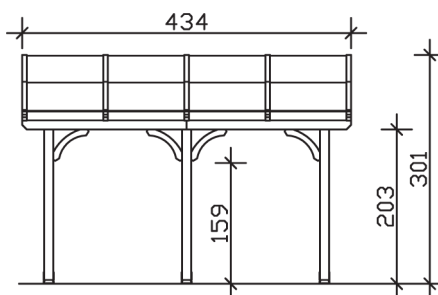

▶ Massive Konstruktion aus hochwertigem Leimholz (BSH-Fichte)

434 X 339 cm

Venezia

- ▶ Stilvoll geschwungene Sparren
- ▶ Dacheindeckung Polycarbonat-Doppelstegplatte in klar
- ▶ Pfosten 12 x 12 cm
- ▶ Inklusive Aufschraubstützen

► Datenblatt / Baubeschreibung		Venezia 434 x 339cm
Material	Leimholz, Fichte	
Farbbehandlung	Lasiert in Schiefergrau	
Pfostenstärke	12 x 12 cm	
Breite	434 cm	
Tiefe	339 cm	
Grundfläche	14,71 m ²	
Umbauter Raum	38,98 m ³	
Schneelast	1 kN/m ²	
Dachfläche	14,71 m ²	
Material Dacheindeckung	Polycarbonat-Doppelstegplatten 10 mm - klar	
Dachstärke	10 mm	
Montageart	Wandanbau	
Gesamthöhe hinten	301 cm	
Gesamthöhe vorne	229 cm	
Durchgangshöhe vorne	203 cm	
Pfostenabstand Breite	170 cm	
Pfostenabstand Tiefe	305 cm	

Oberfläche Holz	16,52 m ²
Im Lieferumfang enthalten	Aufschraubstützen, Montagematerial, Aufbauanleitung
Nicht im Lieferumfang enthalten	Dübel für die Wandmontage und Wandanschlussprofil
Verpackung	Paket 1: B 120 cm x L 366 cm x H 43 cm Gewicht 260,000 kg
Artikelnummer	207930-13-25
EAN-Nummer	4018211030071
Lieferhinweis	Für die Anlieferung muss die Zufahrt für 40 t-LKW möglich sein! Die Anlieferung erfolgt frei Bordsteinkante (Festland Deutschland).
Garantie	5 Jahre gemäß unseren Garantiebedingungen

Venezia 434 X 339cm

Ansicht vorne

Ansicht Seite

Grundriss

Venezia 434 X 339cm

Schnitte und Ansichten Maßstab 1:100