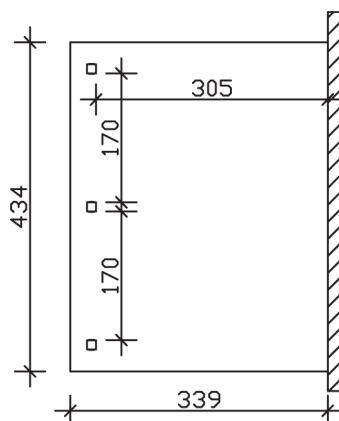

▶ Massive Konstruktion aus hochwertigem Leimholz (BSH-Fichte)

434 X 339 cm

Venezia

- ▶ Stilvoll geschwungene Sparren
- ▶ Dacheindeckung Polycarbonat-Doppelstegplatte in klar
- ▶ Pfosten 12 x 12 cm
- ▶ Inklusive Aufschraubstützen

► Datenblatt / Baubeschreibung		Venezia 434 x 339cm
Material	Leimholz, Fichte	
Farbbehandlung	Lasiert in Schiefergrau	
Pfostenstärke	12 x 12 cm	
Breite	434 cm	
Tiefe	339 cm	
Grundfläche	14,71 m ²	
Umbauter Raum	38,98 m ³	
Schneelast	1 kN/m ²	
Dachfläche	14,71 m ²	
Material Dacheindeckung	Polycarbonat-Doppelstegplatten 10 mm - klar	
Dachstärke	10 mm	
Montageart	Wandanbau	
Gesamthöhe hinten	301 cm	
Gesamthöhe vorne	229 cm	
Durchgangshöhe vorne	203 cm	
Pfostenabstand Breite	170 cm	
Pfostenabstand Tiefe	305 cm	

Oberfläche Holz	16,52 m ²
Im Lieferumfang enthalten	Aufschraubstützen, Montagematerial, Aufbauanleitung
Nicht im Lieferumfang enthalten	Dübel für die Wandmontage und Wandanschlussprofil
Verpackung	Paket 1: B 120 cm x L 366 cm x H 43 cm Gewicht 260,000 kg
Artikelnummer	207930-13-25
EAN-Nummer	4018211030071
Lieferhinweis	Für die Anlieferung muss die Zufahrt für 40 t-LKW möglich sein! Die Anlieferung erfolgt frei Bordsteinkante (Festland Deutschland).
Garantie	5 Jahre gemäß unseren Garantiebedingungen

Venezia 434 X 339cm

Ansicht vorne

Ansicht Seite

Grundriss

Venezia 434 X 339cm

Schnitte und Ansichten Maßstab 1:100