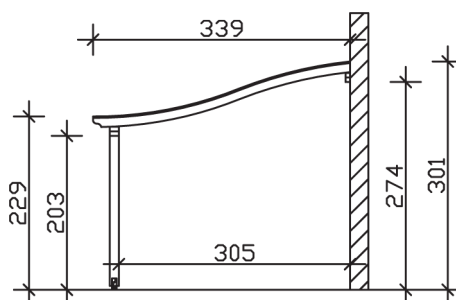

▶ Massive Konstruktion aus hochwertigem Leimholz (BSH-Fichte)

434 X 339 cm

Venezia

- ▶ Stilvoll geschwungene Sparren
- ▶ Dacheindeckung Polycarbonat-Doppelstegplatte in klar
- ▶ Pfosten 12 x 12 cm
- ▶ Inklusive Aufschraubstützen

► Datenblatt / Baubeschreibung		Venezia 434 x 339cm
Material	Leimholz, Fichte	
Farbbehandlung	Lasiert in Schiefergrau	
Pfostenstärke	12 x 12 cm	
Breite	434 cm	
Tiefe	339 cm	
Grundfläche	14,71 m ²	
Umbauter Raum	38,98 m ³	
Schneelast	1 kN/m ²	
Dachfläche	14,71 m ²	
Material Dacheindeckung	Polycarbonat-Doppelstegplatten 10 mm - klar	
Dachstärke	10 mm	
Montageart	Wandanbau	
Gesamthöhe hinten	301 cm	
Gesamthöhe vorne	229 cm	
Durchgangshöhe vorne	203 cm	
Pfostenabstand Breite	170 cm	
Pfostenabstand Tiefe	305 cm	

Oberfläche Holz	16,52 m ²
Im Lieferumfang enthalten	Aufschraubstützen, Montagematerial, Aufbauanleitung
Nicht im Lieferumfang enthalten	Dübel für die Wandmontage und Wandanschlussprofil
Verpackung	Paket 1: B 120 cm x L 366 cm x H 43 cm Gewicht 260,000 kg
Artikelnummer	207930-13-25
EAN-Nummer	4018211030071
Lieferhinweis	Für die Anlieferung muss die Zufahrt für 40 t-LKW möglich sein! Die Anlieferung erfolgt frei Bordsteinkante (Festland Deutschland).
Garantie	5 Jahre gemäß unseren Garantiebedingungen

Venezia 434 X 339cm

Ansicht vorne

Ansicht Seite

Grundriss

Venezia 434 X 339cm

Schnitte und Ansichten Maßstab 1:100