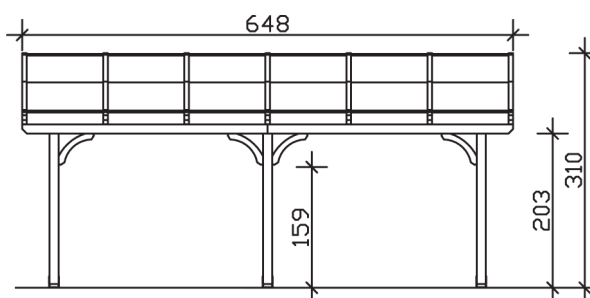

▶ Massive Konstruktion aus hochwertigem Leimholz (BSH-Fichte)

648 X 389 cm

Venezia

- ▶ Stilvoll geschwungene Sparren
- ▶ Dacheindeckung Polycarbonat-Doppelstegplatte in klar
- ▶ Pfosten 12 x 12 cm
- ▶ Inklusive Aufschraubstützen

► Datenblatt / Baubeschreibung		Venezia 648 x 389cm
Material		Leimholz, Fichte
Farbbehandlung		Unbehandelt
Pfostenstärke		12 x 12 cm
Breite		648 cm
Tiefe		389 cm
Grundfläche		25,21 m ²
Umbauter Raum		68,45 m ³
Schneelast		1,45 kN/m ²
Dachfläche		25,21 m ²
Material Dacheindeckung		Polycarbonat-Doppelstegplatten 10 mm - klar
Dachstärke		10 mm
Montageart		Wandanbau
Gesamthöhe hinten		310 cm
Gesamthöhe vorne		233 cm
Durchgangshöhe vorne		203 cm
Pfostenabstand Breite		270 cm
Pfostenabstand Tiefe		355 cm

Oberfläche Holz	28,1 m ²
Im Lieferumfang enthalten	Aufschaubstützen, Montagematerial, Aufbauanleitung
Nicht im Lieferumfang enthalten	Dübel für die Wandmontage und Wandanschlussprofil
Verpackung	Paket 1: B 120 cm x L 415 cm x H 55 cm Gewicht 400,000 kg
Artikelnummer	208036-00-25
EAN-Nummer	4018211208036
Lieferhinweis	Für die Anlieferung muss die Zufahrt für 40 t-LKW möglich sein! Die Anlieferung erfolgt frei Bordsteinkante (Festland Deutschland).
Garantie	5 Jahre gemäß unseren Garantiebedingungen

Venezia 648 X 389cm

Ansicht vorne

Ansicht Seite

Grundriss

Venezia 648 X 389cm

Schnitte und Ansichten Maßstab 1:100