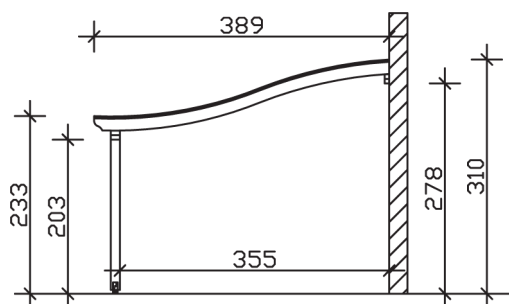

▶ Massive Konstruktion aus hochwertigem Leimholz (BSH-Fichte)

648 X 389 cm

Venezia

- ▶ Stilvoll geschwungene Sparren
- ▶ Dacheindeckung Polycarbonat-Doppelstegplatte in klar
- ▶ Pfosten 12 x 12 cm
- ▶ Inklusive Aufschraubstützen

► Datenblatt / Baubeschreibung		Venezia 648 x 389cm
Material		Leimholz, Fichte
Farbbehandlung		Unbehandelt
Pfostenstärke		12 x 12 cm
Breite		648 cm
Tiefe		389 cm
Grundfläche		25,21 m ²
Umbauter Raum		68,45 m ³
Schneelast		1,45 kN/m ²
Dachfläche		25,21 m ²
Material Dacheindeckung		Polycarbonat-Doppelstegplatten 10 mm - klar
Dachstärke		10 mm
Montageart		Wandanbau
Gesamthöhe hinten		310 cm
Gesamthöhe vorne		233 cm
Durchgangshöhe vorne		203 cm
Pfostenabstand Breite		270 cm
Pfostenabstand Tiefe		355 cm

Oberfläche Holz	28,1 m ²
Im Lieferumfang enthalten	Aufschaubstützen, Montagematerial, Aufbauanleitung
Nicht im Lieferumfang enthalten	Dübel für die Wandmontage und Wandanschlussprofil
Verpackung	Paket 1: B 120 cm x L 415 cm x H 55 cm Gewicht 400,000 kg
Artikelnummer	208036-00-25
EAN-Nummer	4018211208036
Lieferhinweis	Für die Anlieferung muss die Zufahrt für 40 t-LKW möglich sein! Die Anlieferung erfolgt frei Bordsteinkante (Festland Deutschland).
Garantie	5 Jahre gemäß unseren Garantiebedingungen

Venezia 648 X 389cm

Ansicht vorne

Ansicht Seite

Grundriss

Venezia 648 X 389cm

Schnitte und Ansichten Maßstab 1:100