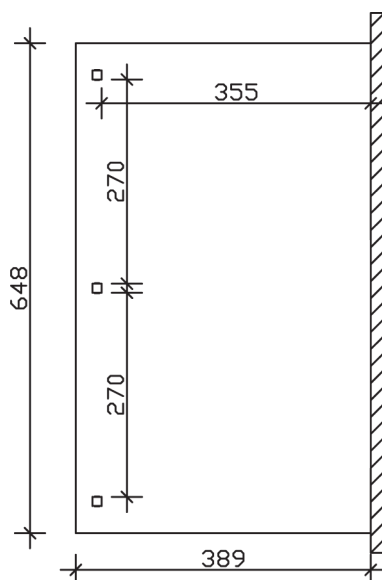

▶ Massive Konstruktion aus hochwertigem Leimholz (BSH-Fichte)

648 X 389 cm

Venezia

- ▶ Stilvoll geschwungene Sparren
- ▶ Dacheindeckung Polycarbonat-Doppelstegplatte in klar
- ▶ Pfosten 12 x 12 cm
- ▶ Inklusive Aufschraubstützen

► Datenblatt / Baubeschreibung		Venezia 648 x 389cm
Material		Leimholz, Fichte
Farbbehandlung		Unbehandelt
Pfostenstärke		12 x 12 cm
Breite		648 cm
Tiefe		389 cm
Grundfläche		25,21 m ²
Umbauter Raum		68,45 m ³
Schneelast		1,45 kN/m ²
Dachfläche		25,21 m ²
Material Dacheindeckung		Polycarbonat-Doppelstegplatten 10 mm - klar
Dachstärke		10 mm
Montageart		Wandanbau
Gesamthöhe hinten		310 cm
Gesamthöhe vorne		233 cm
Durchgangshöhe vorne		203 cm
Pfostenabstand Breite		270 cm
Pfostenabstand Tiefe		355 cm

Oberfläche Holz	28,1 m ²
Im Lieferumfang enthalten	Aufschaubstützen, Montagematerial, Aufbauanleitung
Nicht im Lieferumfang enthalten	Dübel für die Wandmontage und Wandanschlussprofil
Verpackung	Paket 1: B 120 cm x L 415 cm x H 55 cm Gewicht 400,000 kg
Artikelnummer	208036-00-25
EAN-Nummer	4018211208036
Lieferhinweis	Für die Anlieferung muss die Zufahrt für 40 t-LKW möglich sein! Die Anlieferung erfolgt frei Bordsteinkante (Festland Deutschland).
Garantie	5 Jahre gemäß unseren Garantiebedingungen

Venezia 648 X 389cm

Ansicht vorne

Ansicht Seite

Grundriss

Venezia 648 X 389cm

Schnitte und Ansichten Maßstab 1:100