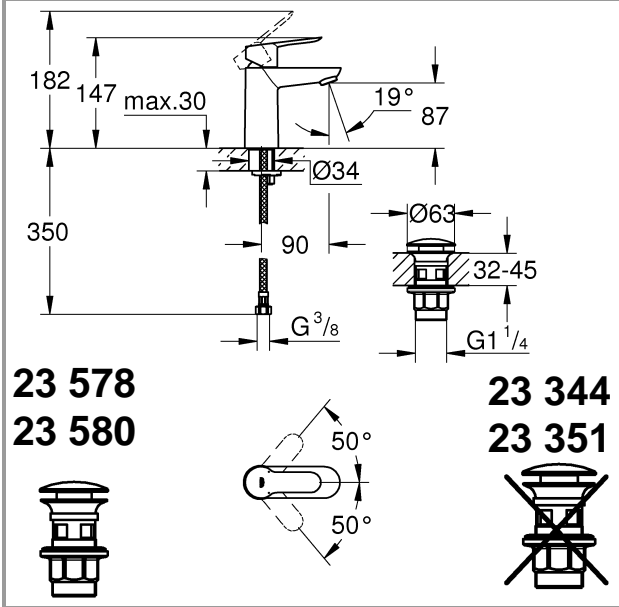

max. 70°

60°

2,5mm
3mm

Installation kit

*19 377
30mm

*19 017
13mm

23 347
23 354

23 348
23 355

StartEdge

X=46 697

StartLoop

X=46 695

| | | | | | |
|----------------|--|--|--|----------------|-------------|
| <p>*46 375</p> | | | <p>07 052 180mm</p> <p>*07 341 350mm</p> | <p>*19 017</p> | <p>13mm</p> |
|----------------|--|--|--|----------------|-------------|