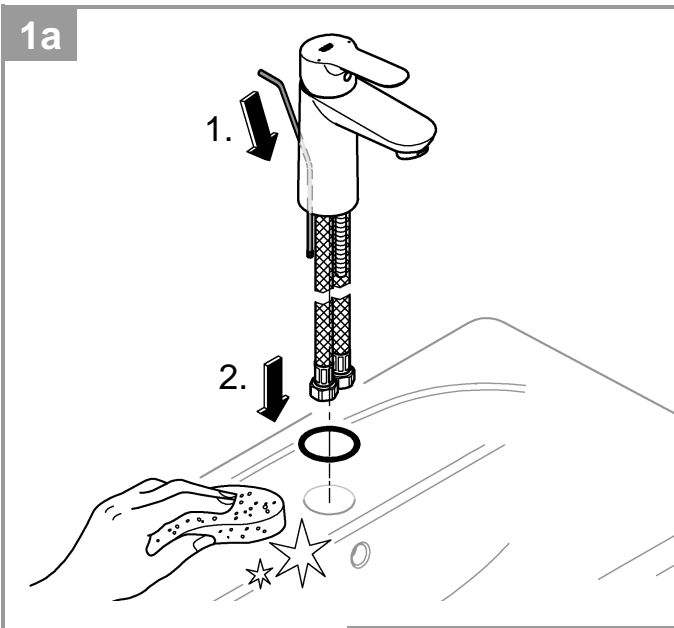

StartEdge

X=46 697

StartLoop

X=46 695

| | | | | | |
|----------------|--|--|--|----------------|-------------|
| <p>*46 375</p> | | | <p>07 052 180mm</p> <p>*07 341 350mm</p> | <p>*19 017</p> | <p>13mm</p> |
|----------------|--|--|--|----------------|-------------|