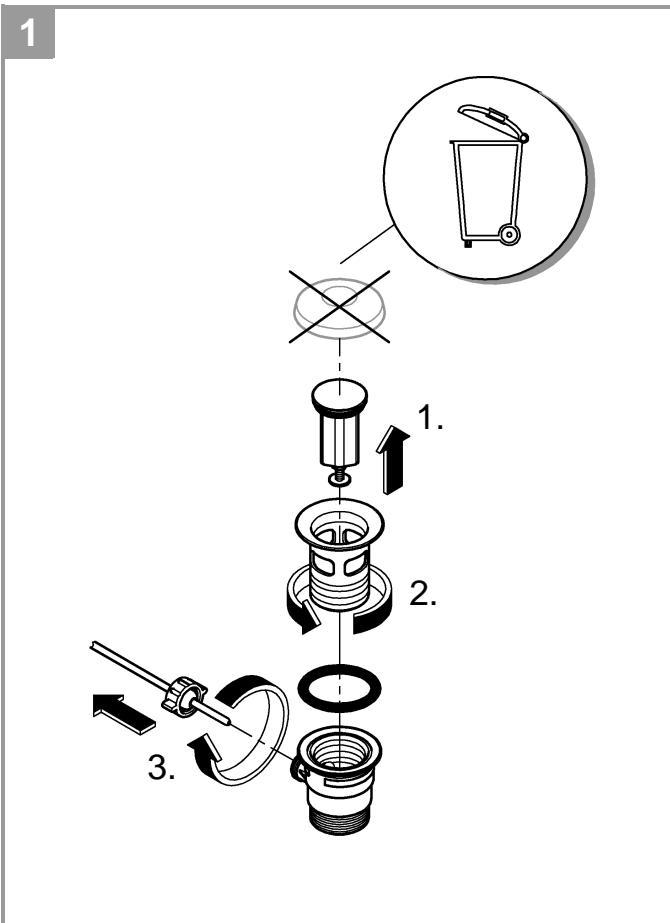

StartEdge

X=46 697

StartLoop

X=46 695

| | | | | | |
|----------------|--|--|--|----------------|-------------|
| <p>*46 375</p> | | | <p>07 052 180mm</p> <p>*07 341 350mm</p> | <p>*19 017</p> | <p>13mm</p> |
|----------------|--|--|--|----------------|-------------|