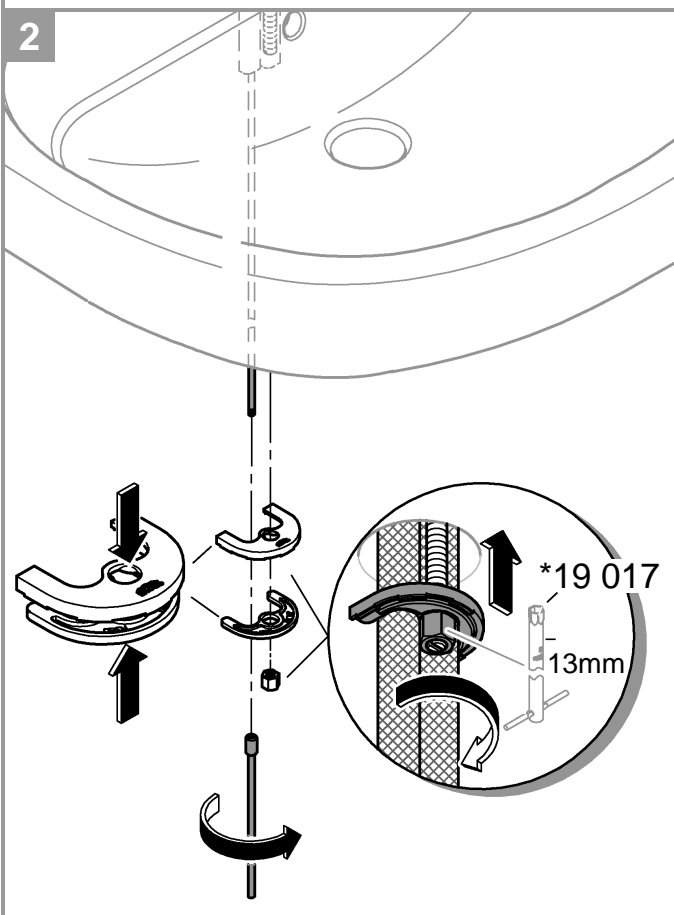

StartEdge

X=46 697

StartLoop

X=46 695

| | | | | | |
|----------------|--|--|--|----------------|-------------|
| <p>*46 375</p> | | | <p>07 052 180mm</p> <p>*07 341 350mm</p> | <p>*19 017</p> | <p>13mm</p> |
|----------------|--|--|--|----------------|-------------|