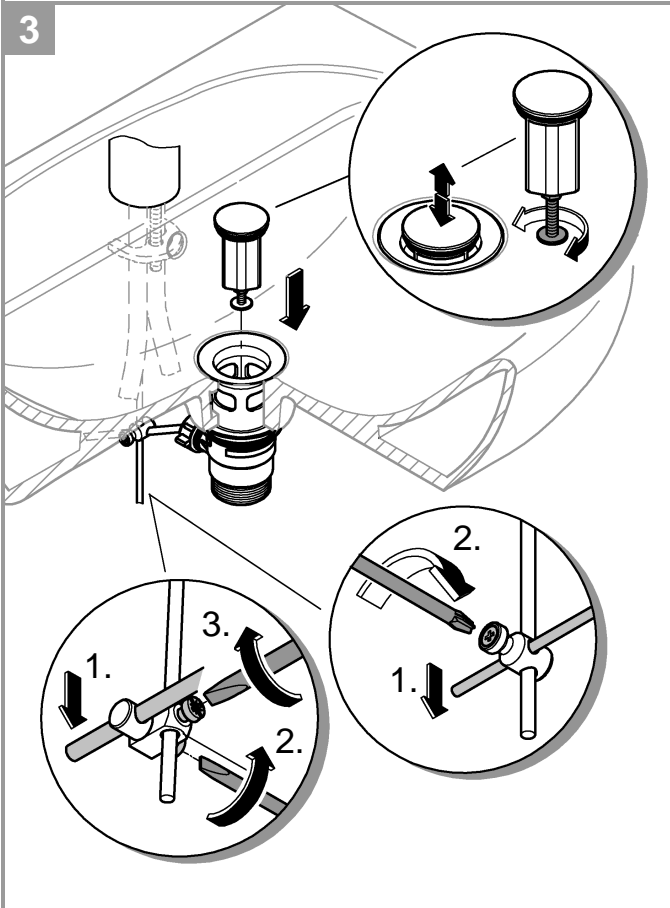

StartEdge

X=46 697

StartLoop

X=46 695

| | | | | | |
|----------------|--|--|--|----------------|-------------|
| <p>*46 375</p> | | | <p>07 052 180mm</p> <p>*07 341 350mm</p> | <p>*19 017</p> | <p>13mm</p> |
|----------------|--|--|--|----------------|-------------|