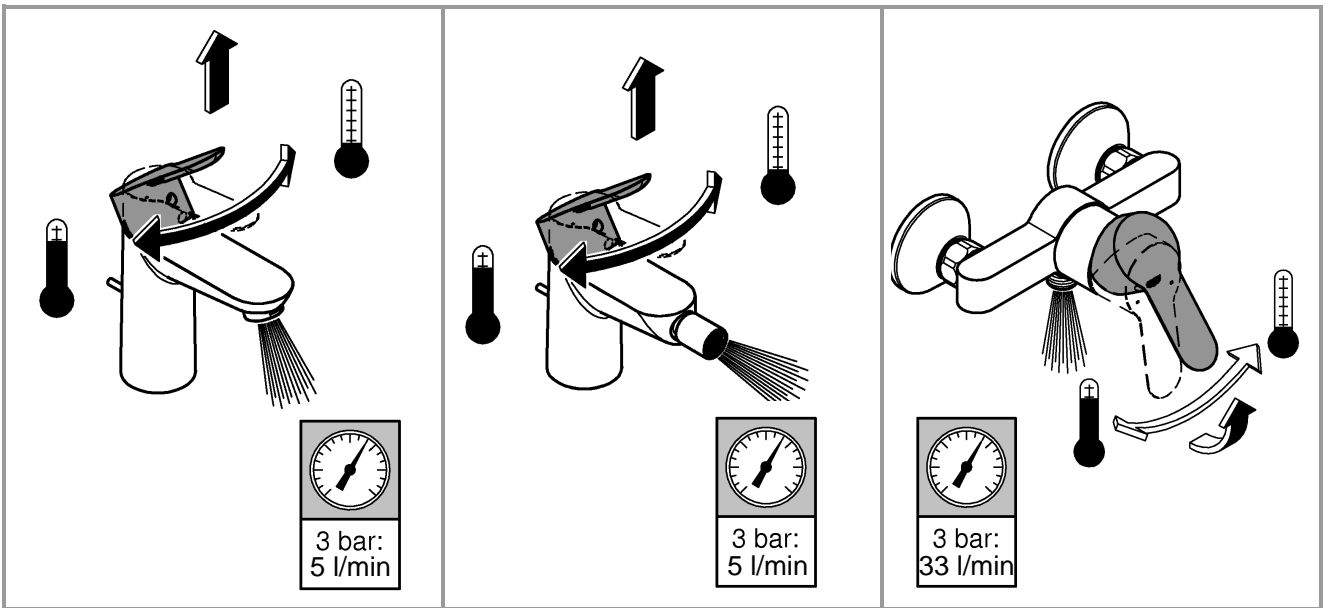

1

2

3

CH

Pure Freude an Wasser

GROHE

D

+49 571 3989 333
impressum@grohe.de