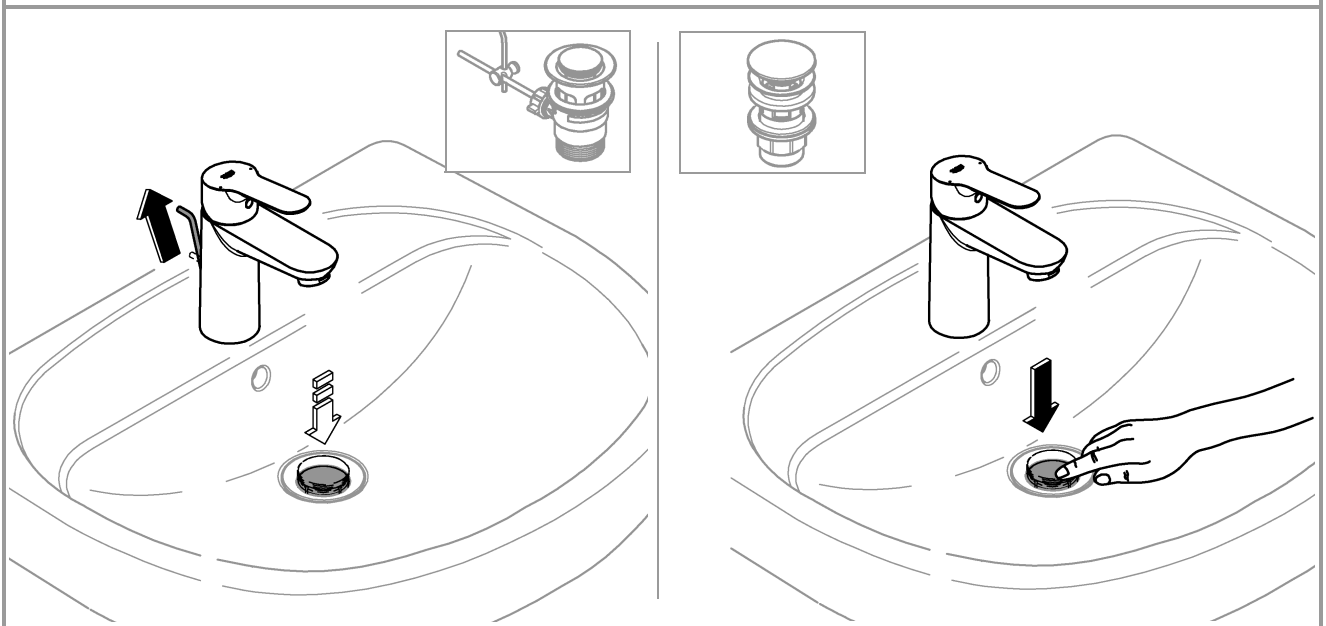

1

2

3

CH

Pure Freude an Wasser

GROHE

D

+49 571 3989 333
impressum@grohe.de