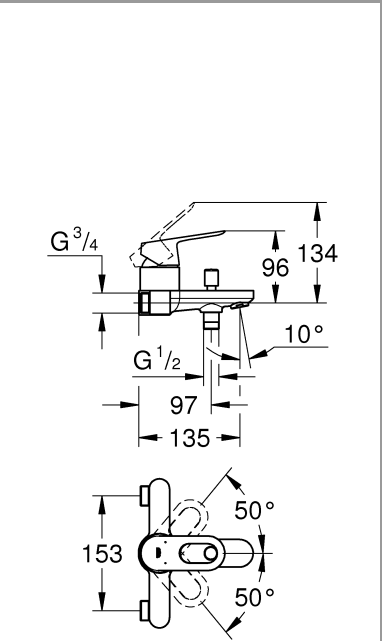

max. 70°

60°

2,5mm
3mm

Installation kit

*19 377
30mm

*19 017
13mm

23 347
23 354

23 348
23 355

StartEdge

X=46 697

StartLoop

X=46 695

| | | | | | |
|----------------|--|--|--|----------------|-------------|
| <p>*46 375</p> | | | <p>07 052 180mm</p> <p>*07 341 350mm</p> | <p>*19 017</p> | <p>13mm</p> |
|----------------|--|--|--|----------------|-------------|