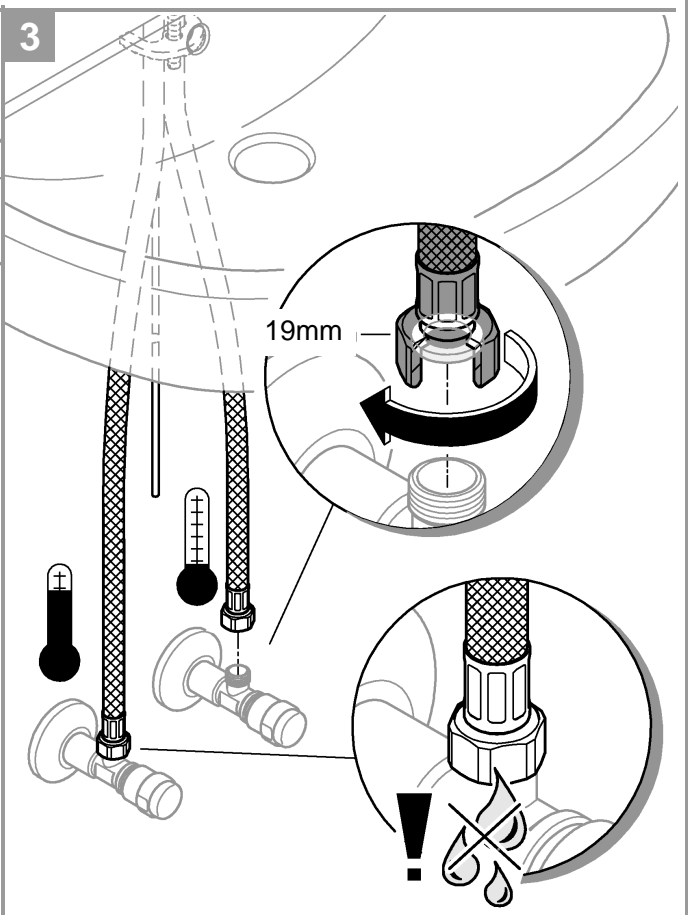

StartEdge

X=46 697

StartLoop

X=46 695

| | | | | | |
|----------------|--|--|--|----------------|-------------|
| <p>*46 375</p> | | | <p>07 052 180mm</p> <p>*07 341 350mm</p> | <p>*19 017</p> | <p>13mm</p> |
|----------------|--|--|--|----------------|-------------|