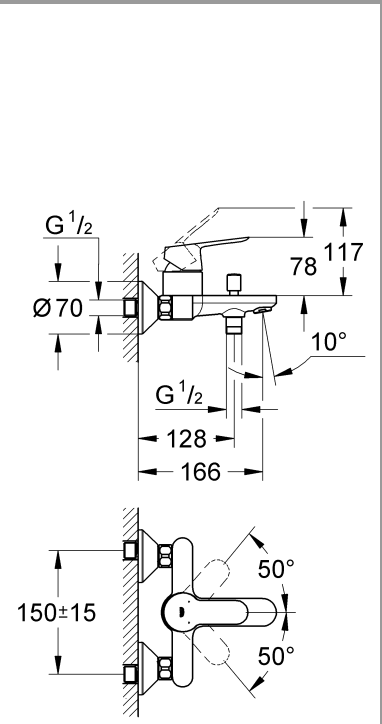

max. 70°

60°

2,5mm
3mm

Installation kit

*19 377
30mm

*19 017
13mm

23 347
23 354

23 348
23 355

StartEdge

X=46 697

StartLoop

X=46 695

| | | | | | |
|----------------|--|--|--|----------------|-------------|
| <p>*46 375</p> | | | <p>07 052 180mm</p> <p>*07 341 350mm</p> | <p>*19 017</p> | <p>13mm</p> |
|----------------|--|--|--|----------------|-------------|