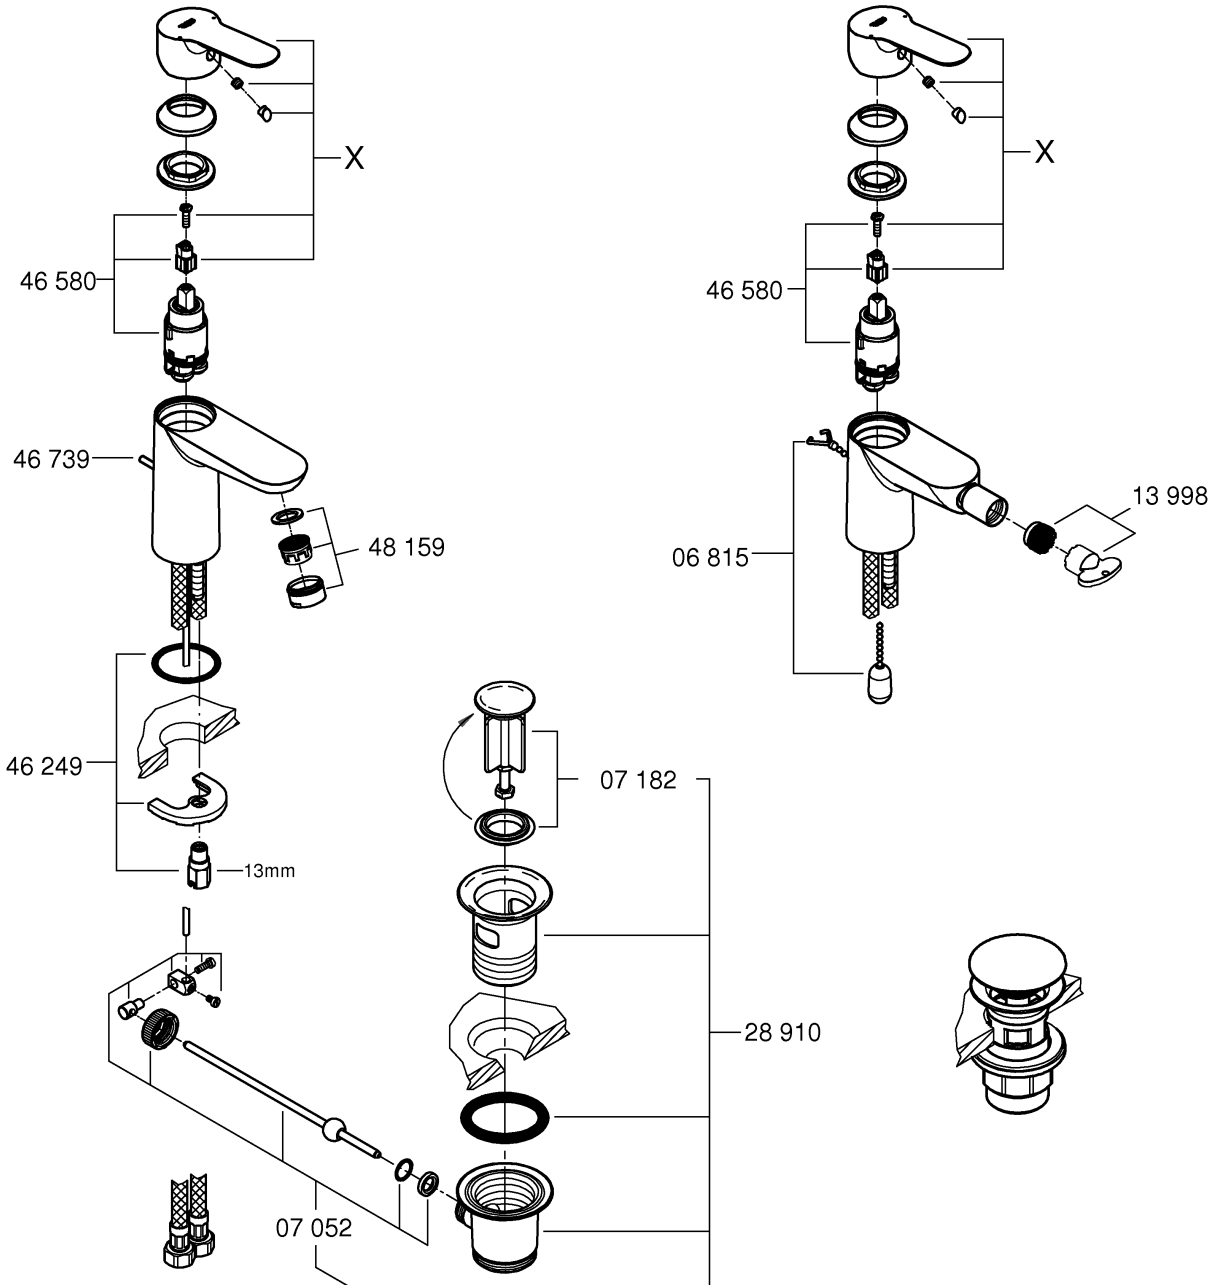

StartEdge

X=46 697

StartLoop

X=46 695

| | | | | | |
|----------------|--|--|--|----------------|-------------|
| <p>*46 375</p> | | | <p>07 052 180mm</p> <p>*07 341 350mm</p> | <p>*19 017</p> | <p>13mm</p> |
|----------------|--|--|--|----------------|-------------|