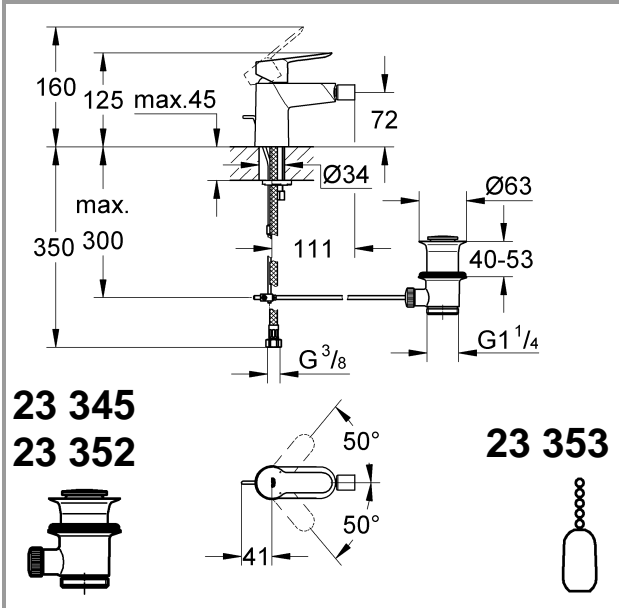

max. 70°

60°

2,5mm
3mm

Installation kit

*19 377
30mm

*19 017
13mm

23 347
23 354

23 348
23 355

StartEdge

X=46 697

StartLoop

X=46 695

| | | | | | |
|----------------|--|--|--|----------------|-------------|
| <p>*46 375</p> | | | <p>07 052 180mm</p> <p>*07 341 350mm</p> | <p>*19 017</p> | <p>13mm</p> |
|----------------|--|--|--|----------------|-------------|