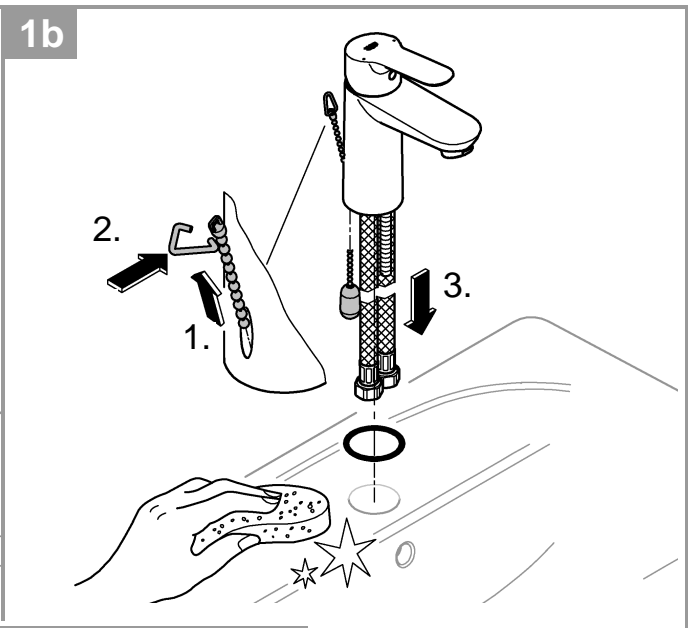

StartEdge

X=46 697

StartLoop

X=46 695

| | | | | | |
|----------------|--|--|--|----------------|-------------|
| <p>*46 375</p> | | | <p>07 052 180mm</p> <p>*07 341 350mm</p> | <p>*19 017</p> | <p>13mm</p> |
|----------------|--|--|--|----------------|-------------|