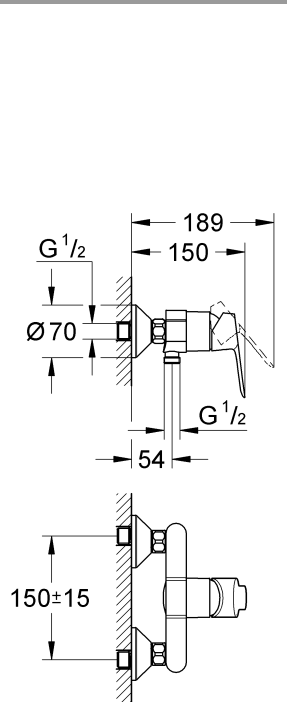

DIN 1988

DIN EN 806

bar

°C

max. 0,5

max. 10

5

1

max. 70°

60°

2,5mm
3mm

Installation kit

*19 377
30mm

*19 017
13mm

23 347
23 354

23 348
23 355

23 478

23 479

StartEdge

StartLoop

X=46 698

X=46 696

* =

| | | | | | | |
|---|---------|-------------------------------|---|---|---------|---|
|  | *12 064 | G ¹ / ₂ | *19 377 |  | *07 130 |  |
| | *12 065 | G ³ / ₄ |  | | | |

StartEdge

X=46 697

StartLoop

X=46 695

| | | | | | |
|----------------|--|--|--|----------------|-------------|
| <p>*46 375</p> | | | <p>07 052 180mm</p> <p>*07 341 350mm</p> | <p>*19 017</p> | <p>13mm</p> |
|----------------|--|--|--|----------------|-------------|