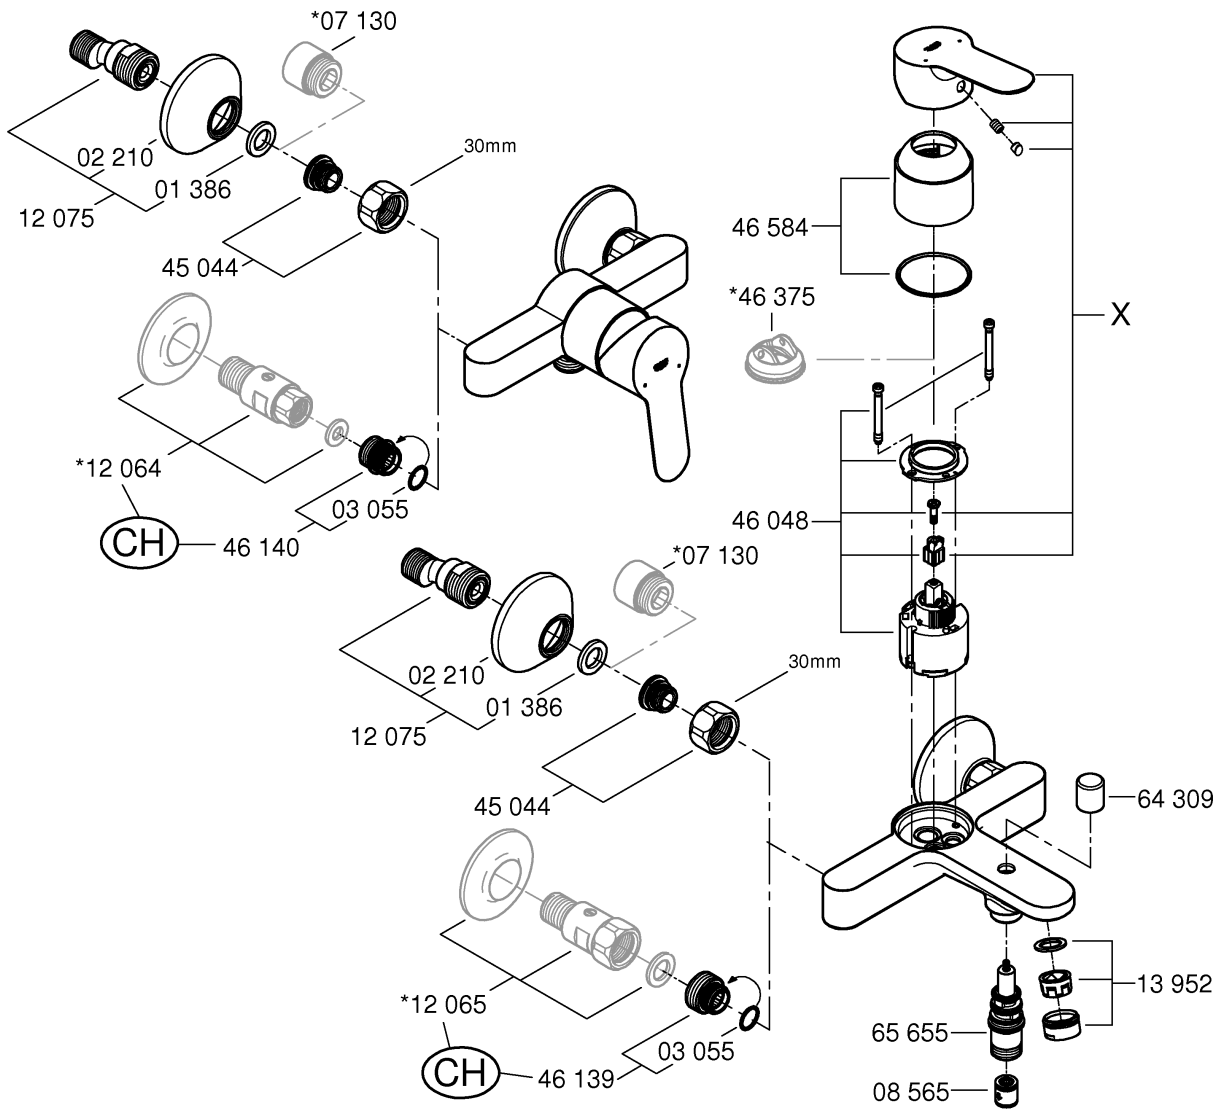

StartEdge

StartLoop

X=46 698

X=46 696

* =

	*12 064	G¹/₂	*19 377		*07 130	
	*12 065	G³/₄