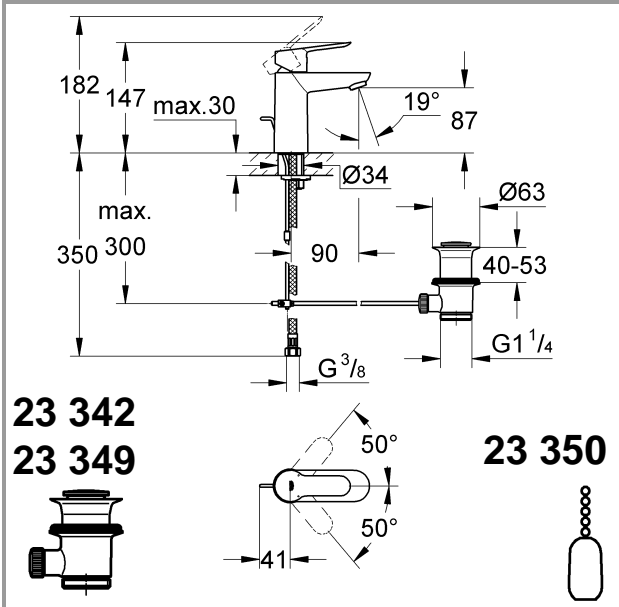

max. 70°

60°

2,5mm
3mm

Installation kit

*19 377
30mm

*19 017
13mm

23 347
23 354

23 348
23 355

StartEdge

X=46 697

StartLoop

X=46 695

| | | | | | |
|----------------|--|--|--|----------------|-------------|
| <p>*46 375</p> | | | <p>07 052 180mm</p> <p>*07 341 350mm</p> | <p>*19 017</p> | <p>13mm</p> |
|----------------|--|--|--|----------------|-------------|