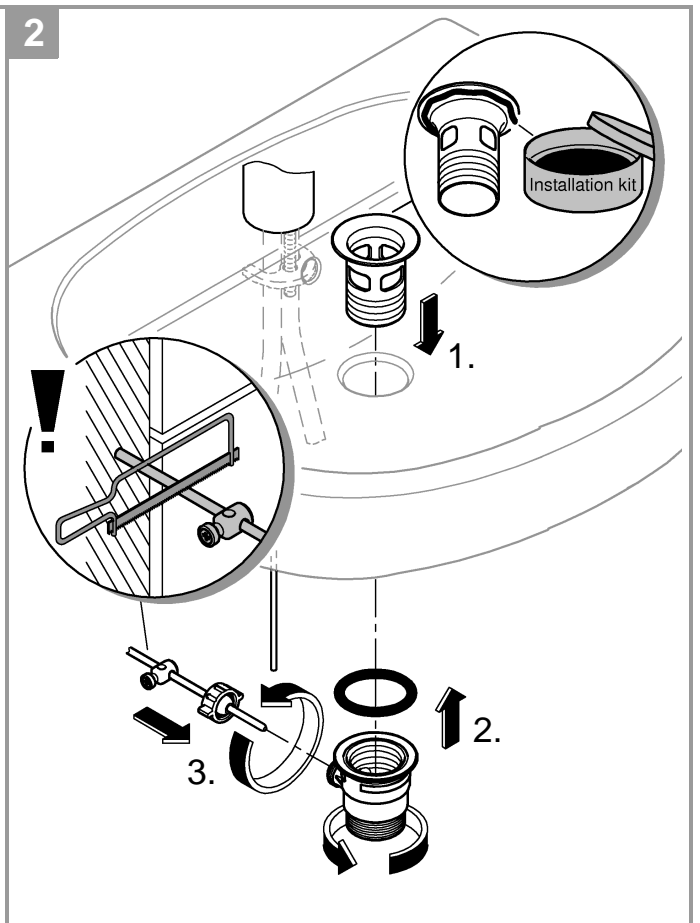

StartEdge

X=46 697

StartLoop

X=46 695

| | | | | | |
|----------------|--|--|--|----------------|-------------|
| <p>*46 375</p> | | | <p>07 052 180mm</p> <p>*07 341 350mm</p> | <p>*19 017</p> | <p>13mm</p> |
|----------------|--|--|--|----------------|-------------|