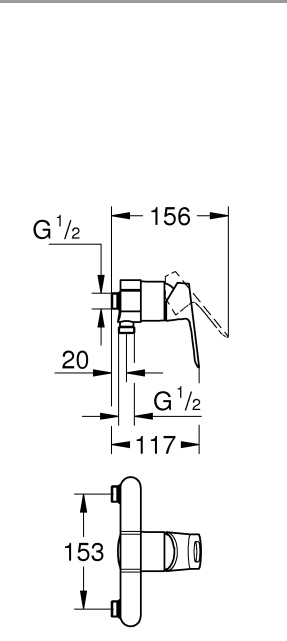

DIN 1988

DIN EN 806

bar

°C

max. 0,5

max. 10

5

1

max. 70°

60°

2,5mm
3mm

Installation kit

*19 377
30mm

*19 017
13mm

23 347
23 354

23 348
23 355

23 478

23 479

StartEdge

StartLoop

X=46 698

X=46 696

* =

| | | | | | | |
|---|---------|-------------------------------|---|---|---------|---|
|  | *12 064 | G ¹ / ₂ | *19 377 |  | *07 130 |  |
| | *12 065 | G ³ / ₄ |  | | | |

StartEdge

X=46 697

StartLoop

X=46 695

| | | | | | |
|----------------|--|--|--|----------------|-------------|
| <p>*46 375</p> | | | <p>07 052 180mm</p> <p>*07 341 350mm</p> | <p>*19 017</p> | <p>13mm</p> |
|----------------|--|--|--|----------------|-------------|