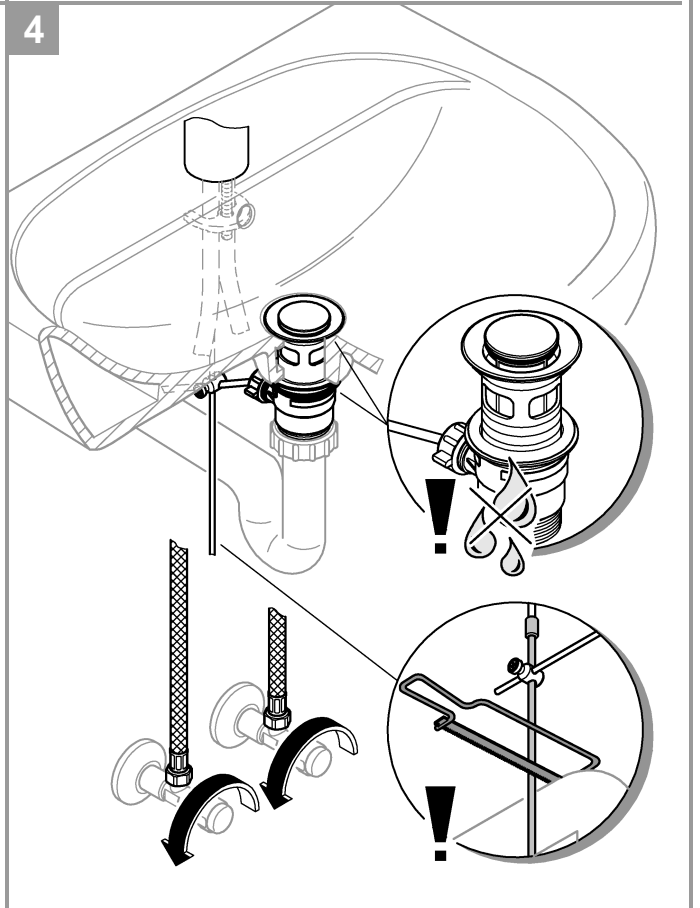

StartEdge

X=46 697

StartLoop

X=46 695

| | | | | | |
|----------------|--|--|--|----------------|-------------|
| <p>*46 375</p> | | | <p>07 052 180mm</p> <p>*07 341 350mm</p> | <p>*19 017</p> | <p>13mm</p> |
|----------------|--|--|--|----------------|-------------|