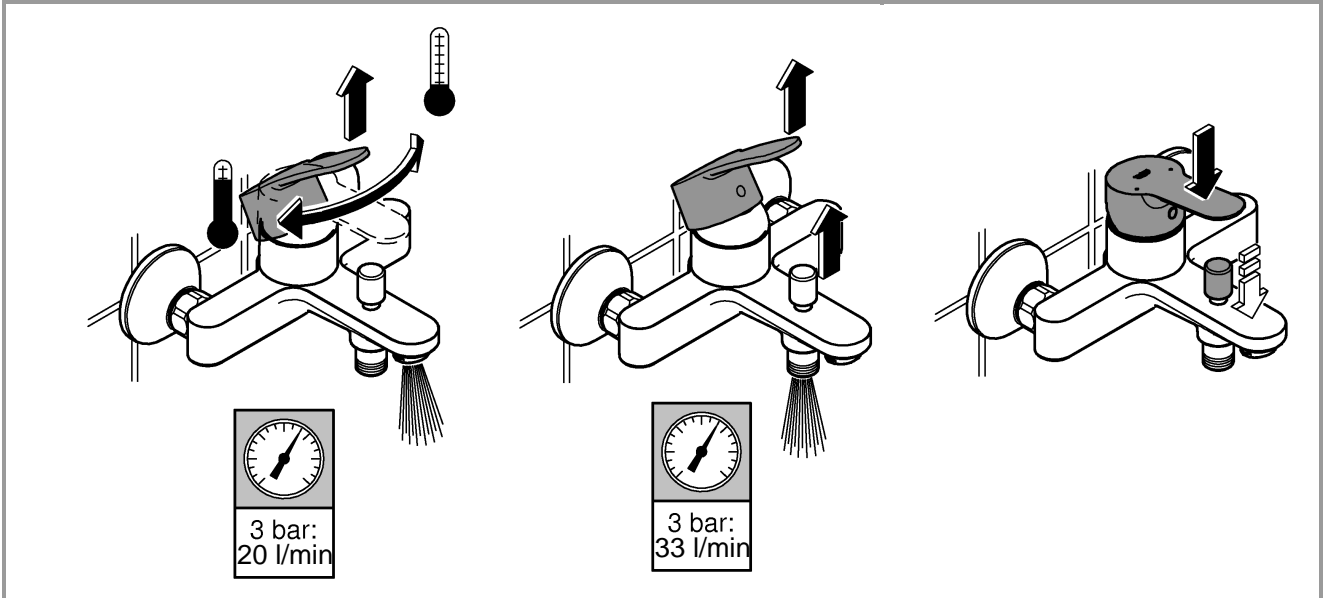

1

2

3

CH

Pure Freude an Wasser

GROHE

D

+49 571 3989 333
impressum@grohe.de