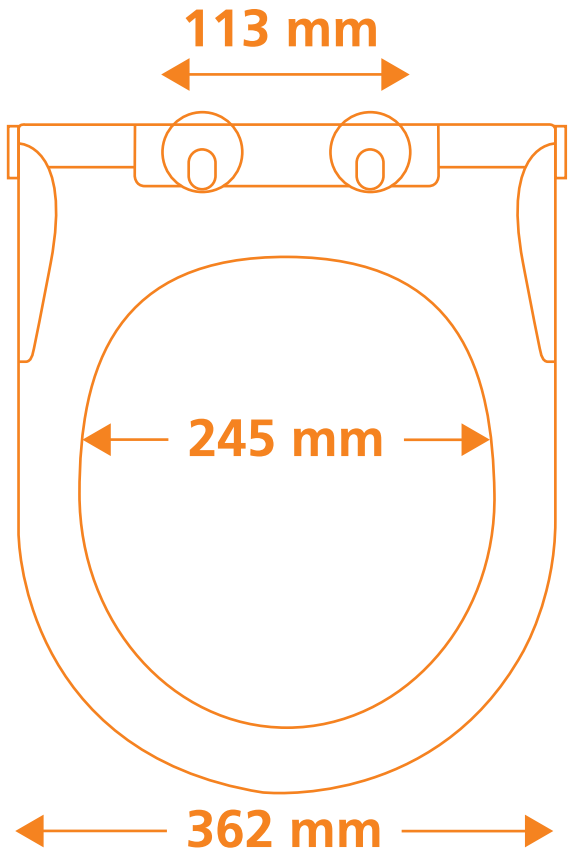

MEMPHIS

- Duroplast-Material**
- Edelstahl-Abdeckung**
- Reinigungsfreundlich**
- abnehmbar**
- Befestigung von oben**
- Passend für alle handelsüblichen WC's in spezieller D-Form**
- Nachtlicht reagiert auf Geräusch bei Dunkelheit**