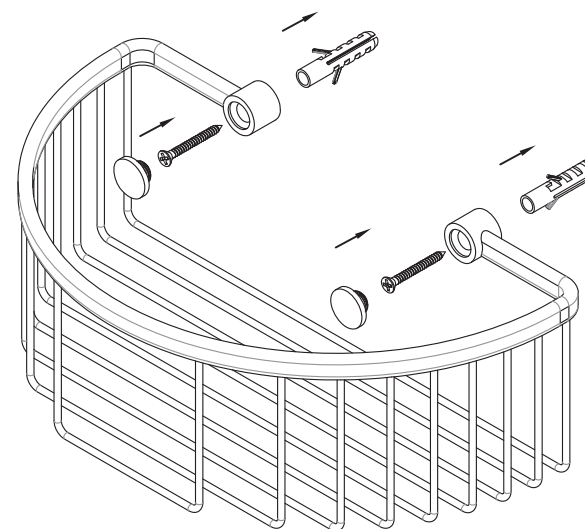

285x210mm

Duschkorb Tuna
GS1002
EAN: 2077821398416

Bitte lesen Sie die Aufbauanleitung sorgfältig durch und bewahren diesen für den späteren Gebrauch auf.
Überprüfen Sie ob das mitgelieferte Befestigungsmaterial für Ihre Wandbeschaffenheit geeignet ist.
Durchmesser des Bohrloches: 6mm

Veillez lire entièrement la notice d'utilisation avant toute utilisation, et conservez-la soigneusement.
Vérifiez que le matériel de fixation fourni est adapté à la nature de votre mur.
Diamètre du trou de perçage: 6mm

Lees de instructies voor gebruik volledig door en bewaar ze op een veilige plaats.
Controleer of het meegeleverde bevestigingsmateriaal geschikt is voor uw wand.
Doorsnede boorgat: 6mm

Globus Fachmärkte GmbH & Co. KG
Zeichenstraße 8
66333 Völklingen
www.globus-baumarkt.de