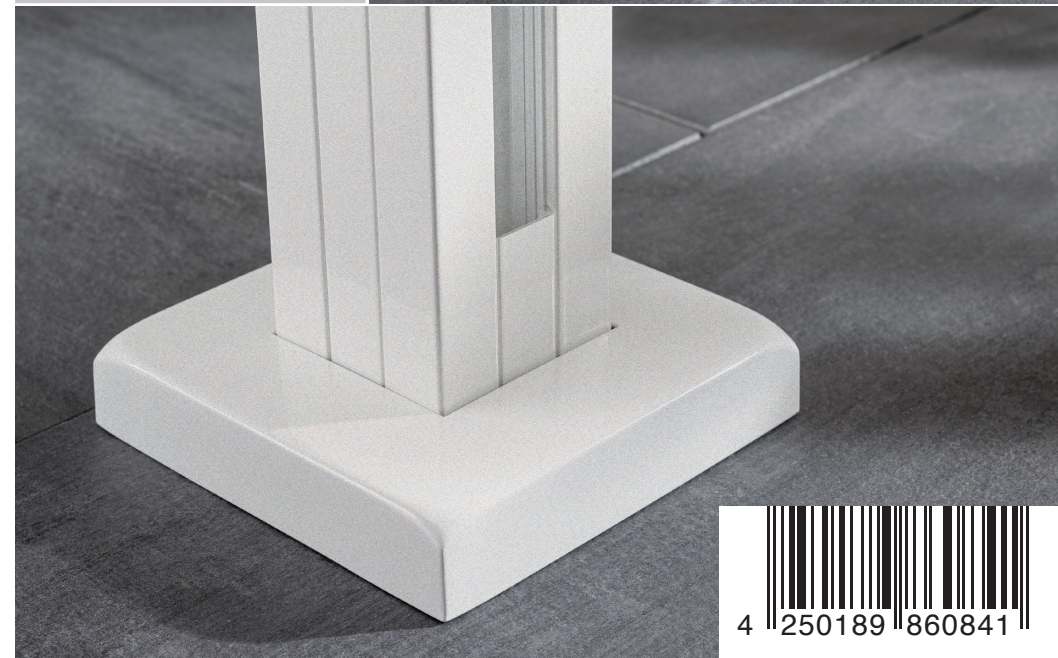

# GLAS ALS SICHT- UND WINDSCHUTZ

ALUMINIUM-ABDECKKAPPE  
FÜR ALUMINIUM-PFOSTEN QUADRAT

RAL 9016 VERKEHRSWEISS STRUKTUR

## OPTIONALES ZUBEHÖR

- Mit der Abdeckkappe werden die Schrauben bzw. Fundamente verdeckt
- Maß: 145 x 145 x 28 mm
- Material: Aluminium pulverbeschichtet
- Farbe: Verkehrsweiß Struktur
- Inhalt: 1 Stück
- Art-Nr.: 86084