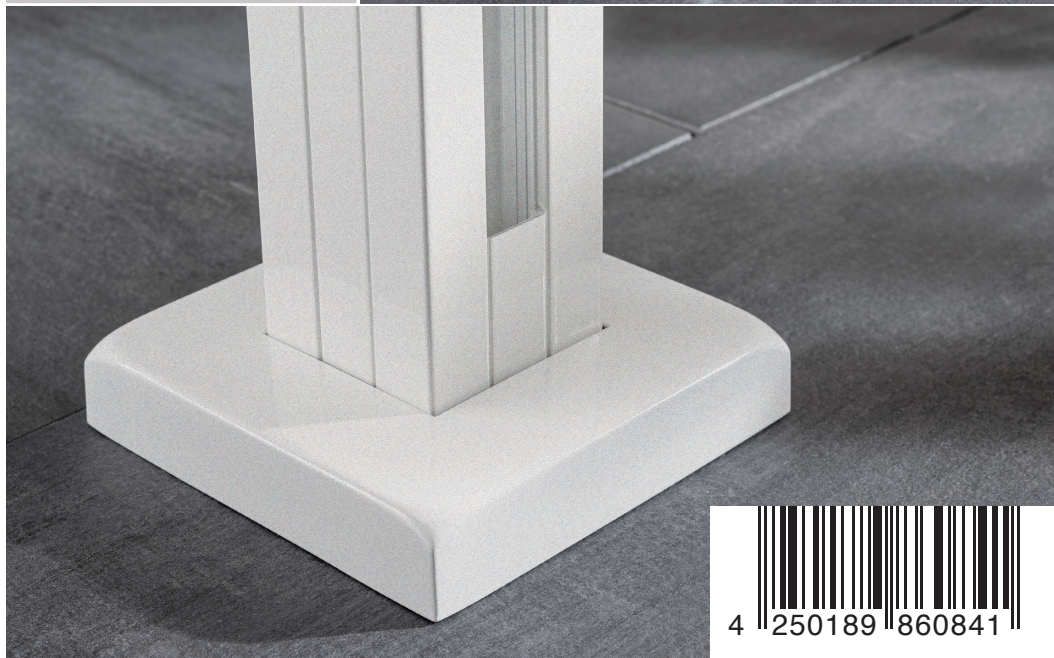

# GLAS ALS SICHT- UND WINDSCHUTZ

ALUMINIUM-ABDECKKAPPE  
FÜR ALUMINIUM-PFOSTEN QUADRAT

RAL 9016 VERKEHRSWEISS STRUKTUR

## OPTIONALES ZUBEHÖR

- Mit der Abdeckkappe werden die Schrauben bzw. Fundamente verdeckt
- Maß: 145 x 145 x 28 mm
- Material: Aluminium pulverbeschichtet
- Farbe: Verkehrsweiß Struktur
- Inhalt: 1 Stück
- Art-Nr.: 86084