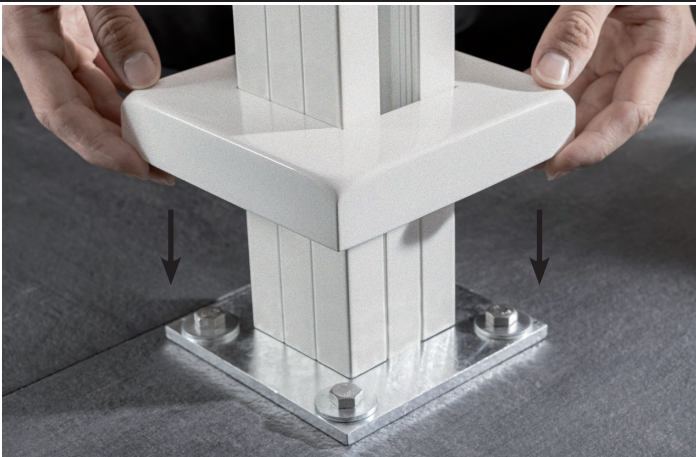

# GLAS ALS SICHT- UND WINDSCHUTZ

ALUMINIUM-ABDECKKAPPE  
FÜR ALUMINIUM-PFOSTEN QUADRAT

RAL 9016 VERKEHRSWEISS STRUKTUR

## OPTIONALES ZUBEHÖR

- Mit der Abdeckkappe werden die Schrauben bzw. Fundamente verdeckt
- Maß: 145 x 145 x 28 mm
- Material: Aluminium pulverbeschichtet
- Farbe: Verkehrsweiß Struktur
- Inhalt: 1 Stück
- Art-Nr.: 86084