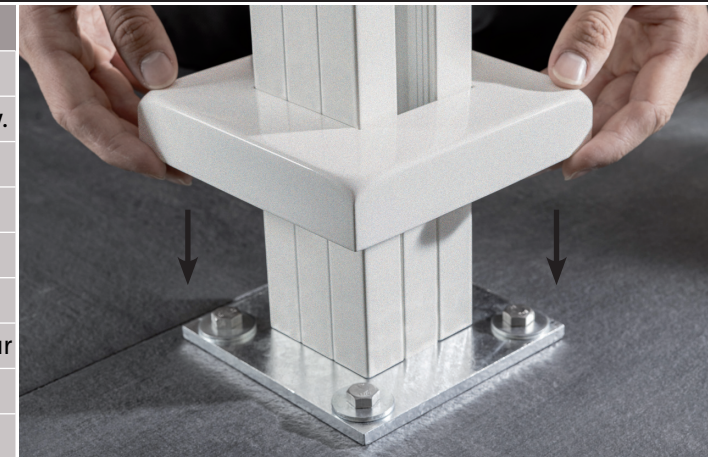

# GLAS ALS SICHT- UND WINDSCHUTZ

ALUMINIUM-ABDECKKAPPE  
FÜR ALUMINIUM-PFOSTEN QUADRAT

RAL 9016 VERKEHRSWEISS STRUKTUR

## OPTIONALES ZUBEHÖR

- Mit der Abdeckkappe werden die Schrauben bzw. Fundamente verdeckt
- Maß: 145 x 145 x 28 mm
- Material: Aluminium pulverbeschichtet
- Farbe: Verkehrsweiß Struktur
- Inhalt: 1 Stück
- Art-Nr.: 86084