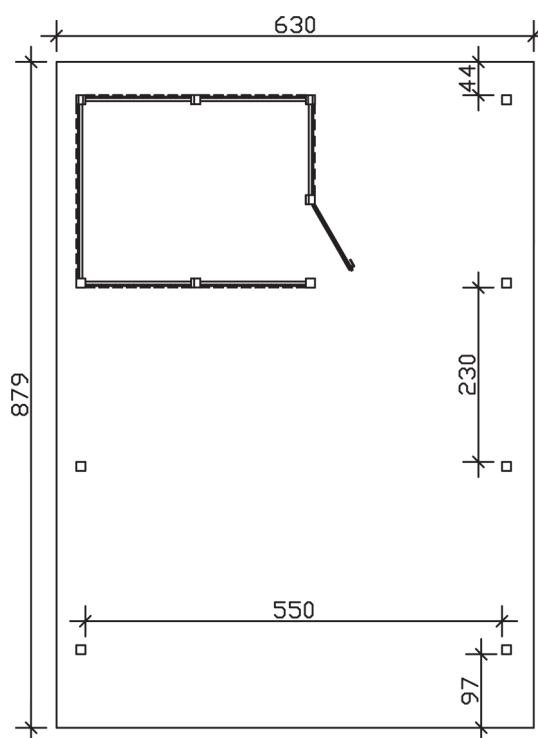

## Carport Wendland schwarze Blende

- ▶ Massive Konstruktion aus hochwertigem Leimholz (BSH-Fichte)
- ▶ Farblich behandelt in schiefergrau
- ▶ Dachschalung mit EPDM-Folie
- ▶ Pfosten 12 x 12 cm

► Datenblatt / Baubeschreibung		Carport Wendland schwarze Blende
Material		Leimholz, Fichte
Farbbehandlung		Lasiert in Schiefergrau
Pfostenstärke		12 x 12 cm
Breite		630 cm
Tiefe		879 cm
Grundfläche		55,38 m <sup>2</sup>
Umbauter Raum		135,40 m <sup>3</sup>
Breite Sockelmaß		574 cm
Tiefe Sockelmaß		738 cm
Durchfahrtshöhe vorne		216 cm
Durchfahrtshöhe hinten		199 cm
Durchfahrtsbreite		550 cm
Firsthöhe		253 cm
Traufenhöhe		236 cm
Schneelast		1,25 kN/m <sup>2</sup>
Dachform		Flachdach
Dachfläche		49,64 m <sup>2</sup>
Dachneigung		1,2 °

<b>Dachstärke</b>	20 mm
<b>Wasserablauf</b>	nach hinten
<b>Pfostenabstand Tiefe</b>	230 cm
<b>Pfostenanzahl</b>	13
<b>Oberfläche Holz</b>	314,53 m <sup>2</sup>
<b>Im Lieferumfang enthalten</b>	H-Pfostenanker zum Einbetonieren, Montagematerial, Aufbauanleitung
<b>Anzahl Packstücke</b>	3
<b>Gesamt-Gewicht</b>	2231 kg
<b>Verpackung</b>	Paket 1: B 120 cm x L 610 cm x H 80 cm Gewicht 1546 kg Paket 2: B 120 cm x L 260 cm x H 75 cm Gewicht 570 kg Paket 3: B 60 cm x L 60 cm x H 60 cm Gewicht 115 kg
<b>Artikelnummer</b>	244652-13-35
<b>EAN-Nummer</b>	4018211031993
<b>Lieferhinweis</b>	Für die Anlieferung muss die Zufahrt für 40 t-LKW möglich sein! Die Anlieferung erfolgt frei Bordsteinkante (Festland Deutschland).
<b>Garantie</b>	5 Jahre gemäß unseren Garantiebedingungen

## Carport Wendland schwarze Blende

Ansicht vorne

Ansicht Seite

Grundriss

### Carport Wendland schwarze Blende

Schnitte und Ansichten Maßstab 1:100