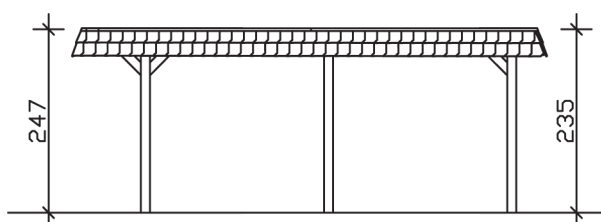

Ansicht Seite