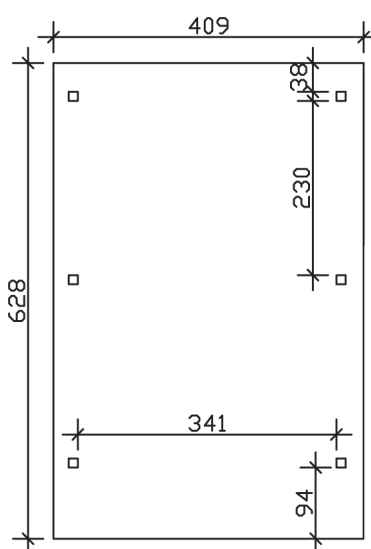

▶ Flachdach-Carport

409 X 628 cm

## Carport Wendland schwarze Blende

- ▶ Massive Konstruktion aus hochwertigem Leimholz (BSH-Fichte)
- ▶ Farblich behandelt in nussbaum
- ▶ Dachschalung mit EPDM-Folie
- ▶ Pfosten 12 x 12 cm

► Datenblatt / Baubeschreibung		Carport Wendland schwarze Blende
Material		Leimholz, Fichte
Farbbehandlung		Lasiert in Nussbaum
Pfostenstärke		12 x 12 cm
Breite		409 cm
Tiefe		628 cm
Grundfläche		25,69 m <sup>2</sup>
Umbauter Raum		61,90 m <sup>3</sup>
Breite Sockelmaß		365 cm
Tiefe Sockelmaß		496 cm
Durchfahrtshöhe vorne		210 cm
Durchfahrtshöhe hinten		198 cm
Durchfahrtsbreite		341 cm
Firsthöhe		247 cm
Traufenhöhe		235 cm
Schneelast		1,25 kN/m <sup>2</sup>
Dachform		Flachdach
Dachfläche		21,79 m <sup>2</sup>
Dachneigung		1,2 °

<b>Dachstärke</b>	20 mm
<b>Wasserablauf</b>	nach hinten
<b>Pfostenabstand Tiefe</b>	230 cm
<b>Pfostenanzahl</b>	6
<b>Oberfläche Holz</b>	113,41 m <sup>2</sup>
<b>Im Lieferumfang enthalten</b>	H-Pfostenanker zum Einbetonieren, Montagematerial, Aufbauanleitung
<b>Anzahl Packstücke</b>	2
<b>Gesamt-Gewicht</b>	849 kg
<b>Verpackung</b>	Paket 1: B 120 cm x L 380 cm x H 65 cm Gewicht 785 kg Paket 2: B 50 cm x L 50 cm x H 40 cm Gewicht 64 kg
<b>Artikelnummer</b>	244256-03-35
<b>EAN-Nummer</b>	4018211025398
<b>Lieferhinweis</b>	Für die Anlieferung muss die Zufahrt für 40 t-LKW möglich sein! Die Anlieferung erfolgt frei Bordsteinkante (Festland Deutschland).
<b>Garantie</b>	5 Jahre gemäß unseren Garantiebedingungen

### Carport Wendland schwarze Blende

Schnitte und Ansichten Maßstab 1:100