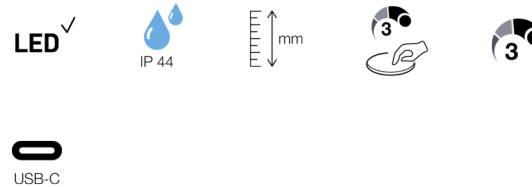

KAAMI

METALL/KUNSTSTOFF
GOLD MATT

💡 Artikeldaten

Ausführung	Außentischleuchte LED
Lampentyp	
Sockel	
Wattage	2W
Lumen	310lm
Kelvin	3000K

⚙️ Technische Daten

IP Schutzart	IP44
Schutzklasse	III
Spannung	5V
Energieeffizienzklasse	D
Leuchtmittel inklusive	Ja
Leuchtmittel austauschbar	Nein
Dimmbar	Ja

📏 Artikelabmessungen

Höhe	370 mm
Breite	
Länge	
Durchmesser	100 mm
Gewicht	0,53 kg

📦 Verpackungsdaten

Verpackungseinheit: 1	
Höhe	125 mm
Breite	125 mm
Länge	112 mm
Gewicht	0,737 kg

Preis: 8,49 EUR

Artikelnr.: G90939/16