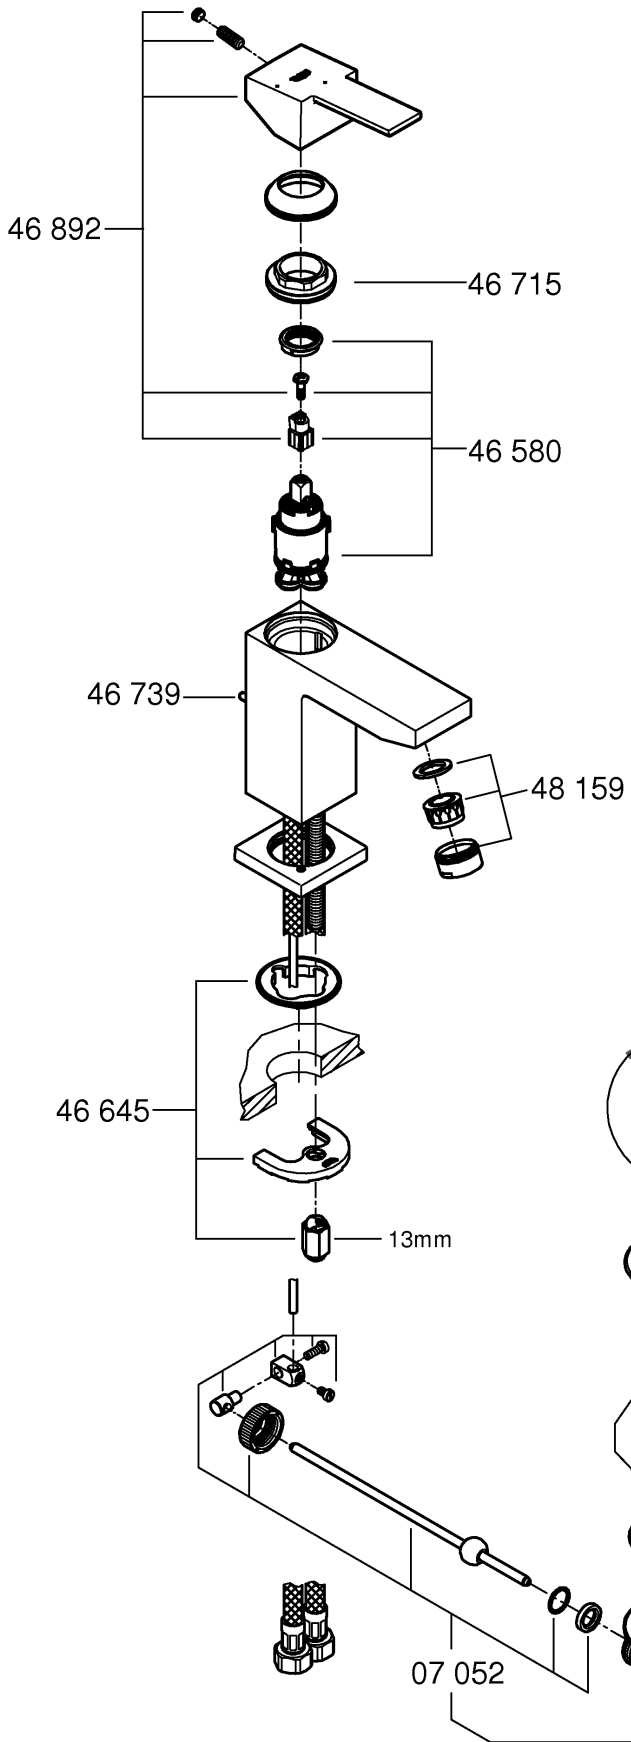

23 435

1

2 - 3

4

5

6

7

<p>DIN 1988 DIN EN 806</p>		<p>max. 5 bar 0,5 10 1</p>	<p>max. 70°C 60°</p>	
--------------------------------	--	--------------------------------	--------------------------	--

					<p>13mm *19 017</p>
--	--	--	--	--	-------------------------

1

2

3

*19 017	13mm

	07 052	180mm
	*07 341	350mm

Pure Freude an Wasser

**GROHE**  
WAVES