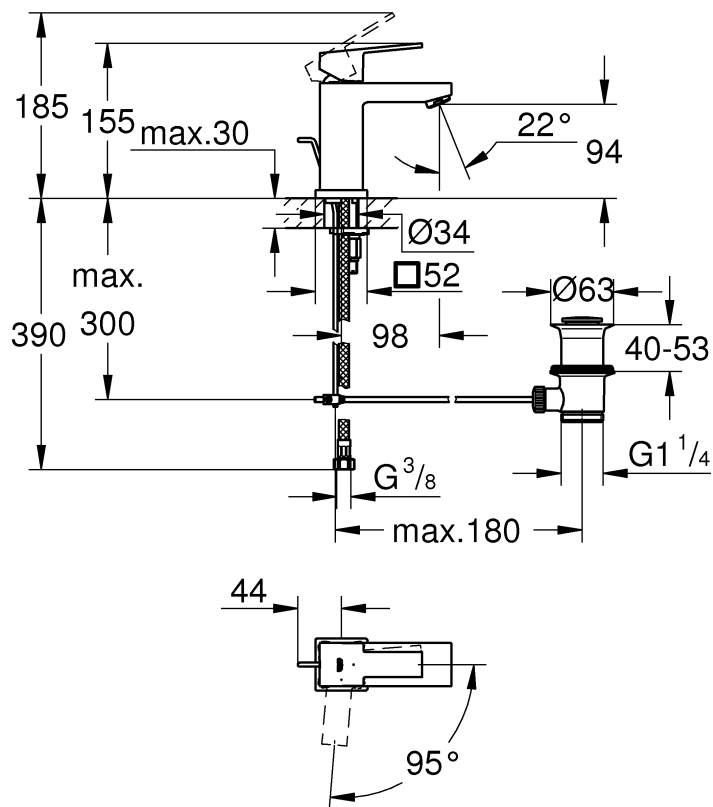

23 435

1

2 - 3

4

5

6

7

<p>DIN 1988 DIN EN 806</p>		<p>max. 5 bar 0,5 10 1</p>	<p>max. 70°C 60°</p>	
--------------------------------	--	--------------------------------	--------------------------	--

					<p>13mm *19 017</p>
--	--	--	--	--	-------------------------

1

2

3

*19 017	13mm

	07 052	180mm
	*07 341	350mm

Pure Freude an Wasser

**GROHE**  
WAVES