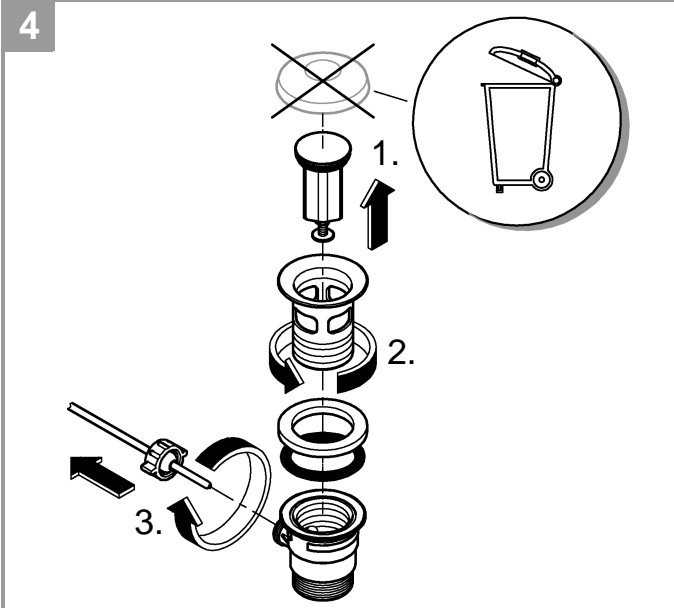

					<p>13mm *19 017</p>
--	--	--	--	--	-------------------------

1

2

3

*19 017	13mm

	07 052	180mm
	*07 341	350mm

Pure Freude an Wasser

**GROHE**  
WAVES