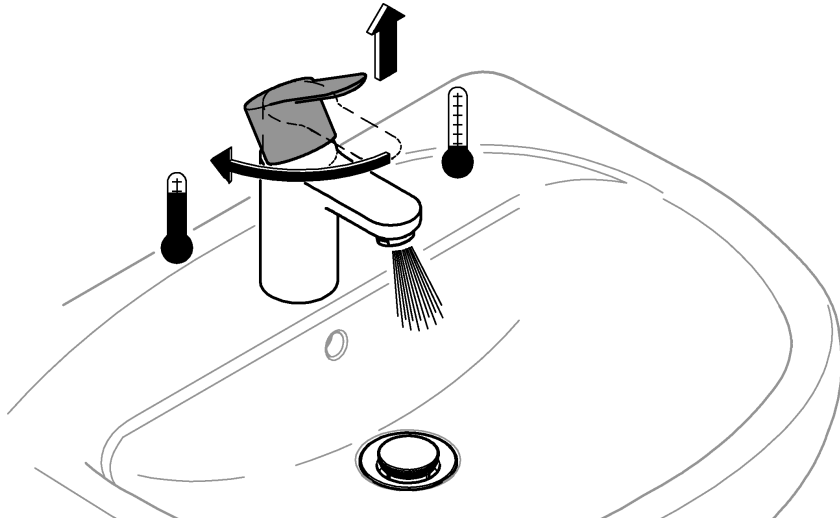

					<p>13mm *19 017</p>
--	--	--	--	--	-------------------------

1

2

3

*19 017	13mm

	07 052	180mm
	*07 341	350mm

Pure Freude an Wasser

**GROHE**  
WAVES