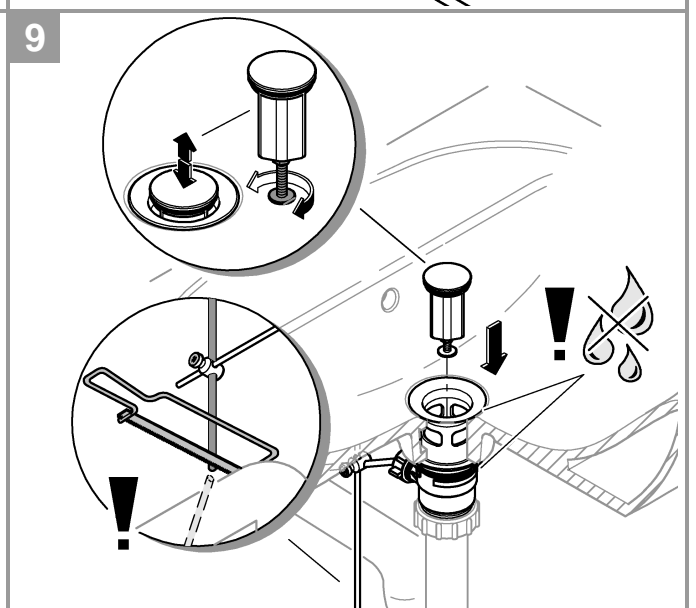

					<p>13mm *19 017</p>
--	--	--	--	--	-------------------------

1

2

3

*19 017	13mm

	07 052	180mm
	*07 341	350mm

Pure Freude an Wasser

**GROHE**  
WAVES