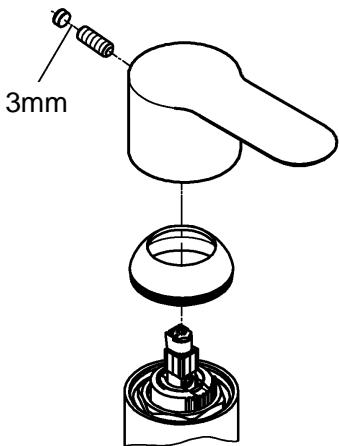

					<p>13mm *19 017</p>
--	--	--	--	--	-------------------------

1

2

3

*19 017	13mm

	07 052	180mm
	*07 341	350mm

Pure Freude an Wasser

**GROHE**  
WAVES