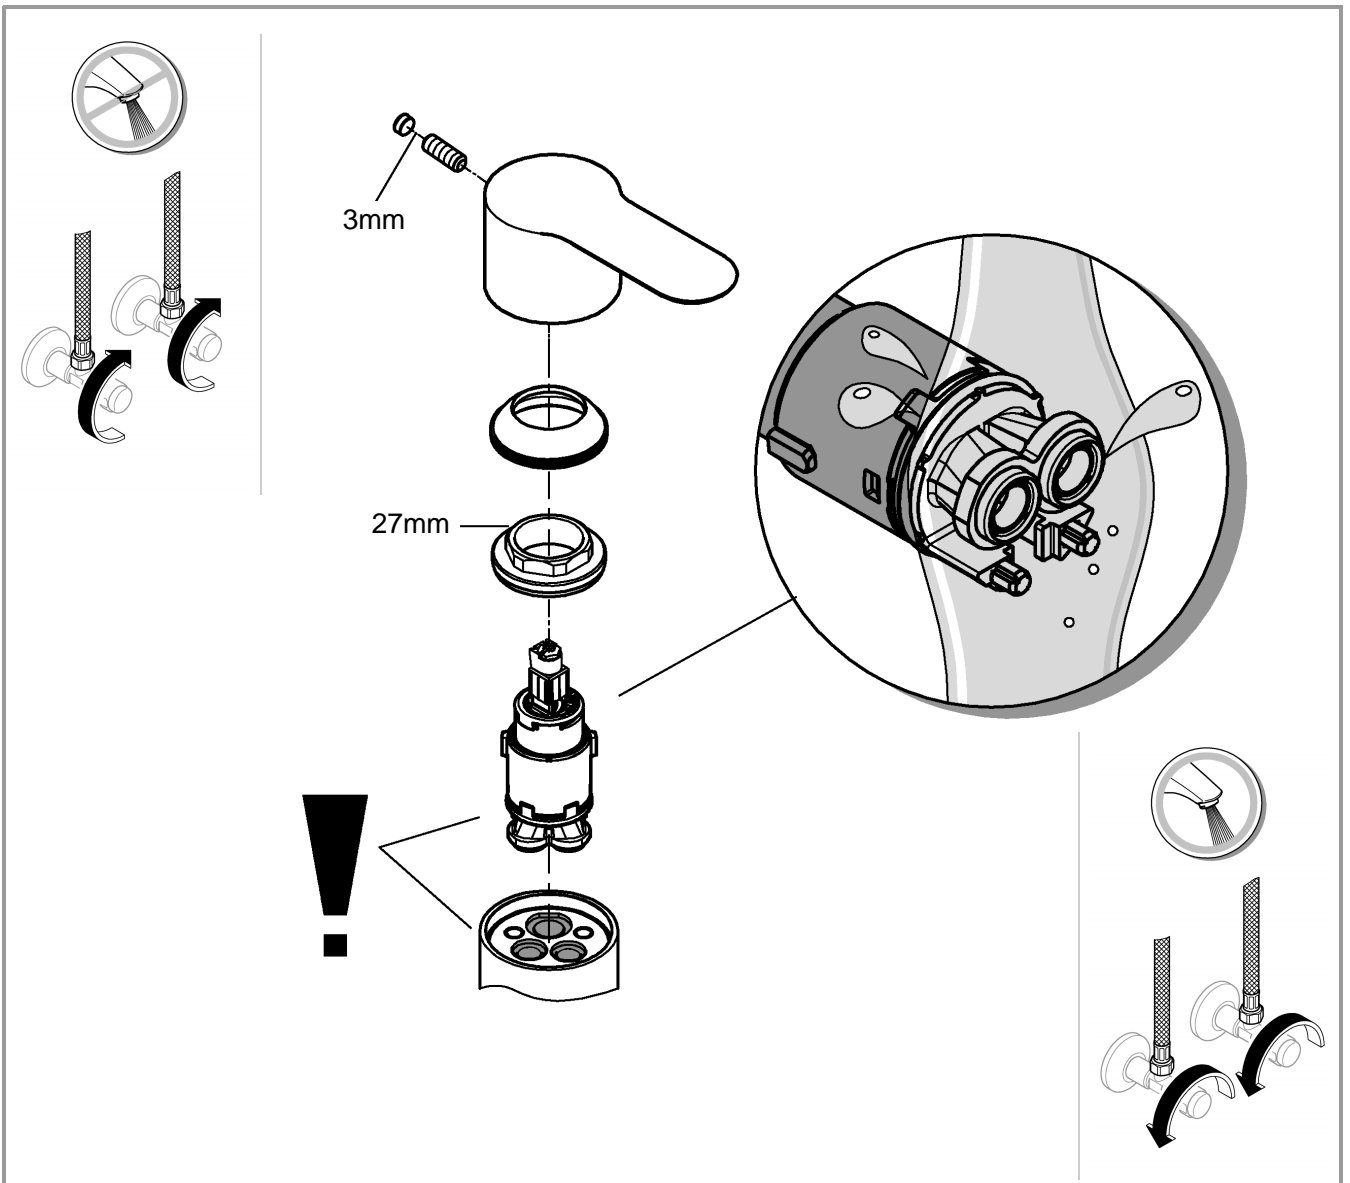

					<p>13mm *19 017</p>
--	--	--	--	--	-------------------------

1

2

3

*19 017	13mm

	07 052	180mm
	*07 341	350mm

Pure Freude an Wasser

**GROHE**  
WAVES