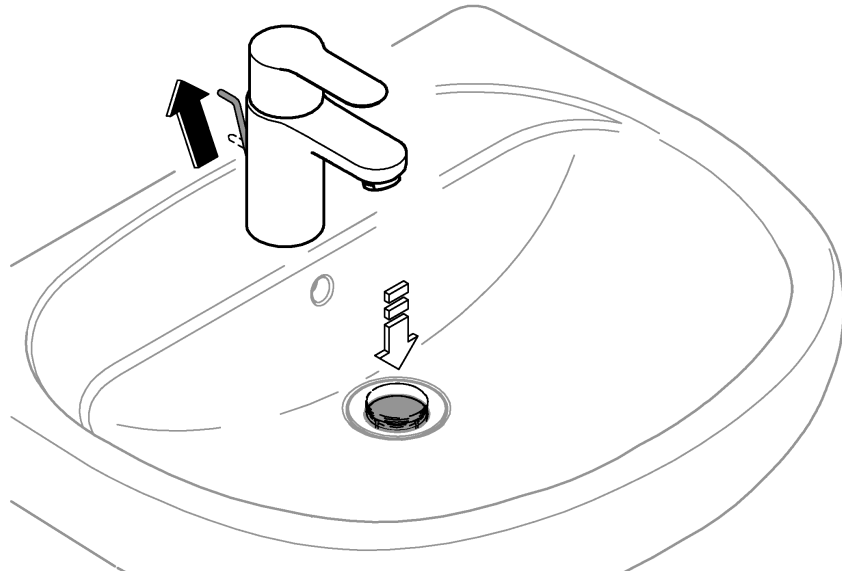

					<p>13mm *19 017</p>
--	--	--	--	--	-------------------------

1

2

3

*19 017	13mm

	07 052	180mm
	*07 341	350mm

Pure Freude an Wasser

**GROHE**  
WAVES