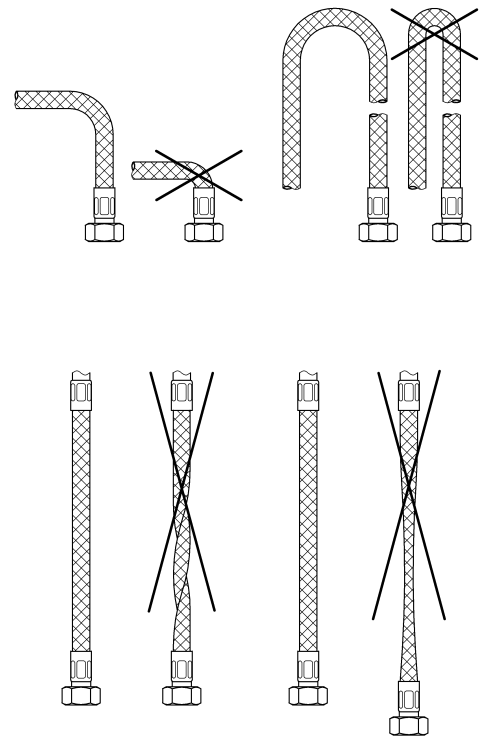

23 435

1

2 - 3

4

5

6

7

<p>DIN 1988 DIN EN 806</p>		<p>max. 5 bar 0,5 10 1</p>	<p>max. 70°C 60°</p>	
--------------------------------	--	--------------------------------	--------------------------	--

					<p>13mm *19 017</p>
--	--	--	--	--	-------------------------

1

2

3

*19 017	13mm

	07 052	180mm
	*07 341	350mm

Pure Freude an Wasser

**GROHE**  
WAVES