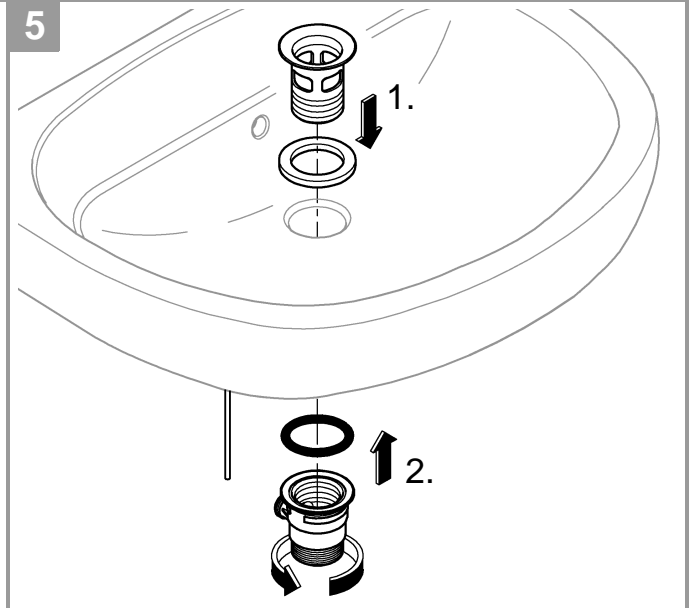

					<p>13mm *19 017</p>
--	--	--	--	--	-------------------------

1

2

3

*19 017	13mm

	07 052	180mm
	*07 341	350mm

Pure Freude an Wasser

**GROHE**  
WAVES