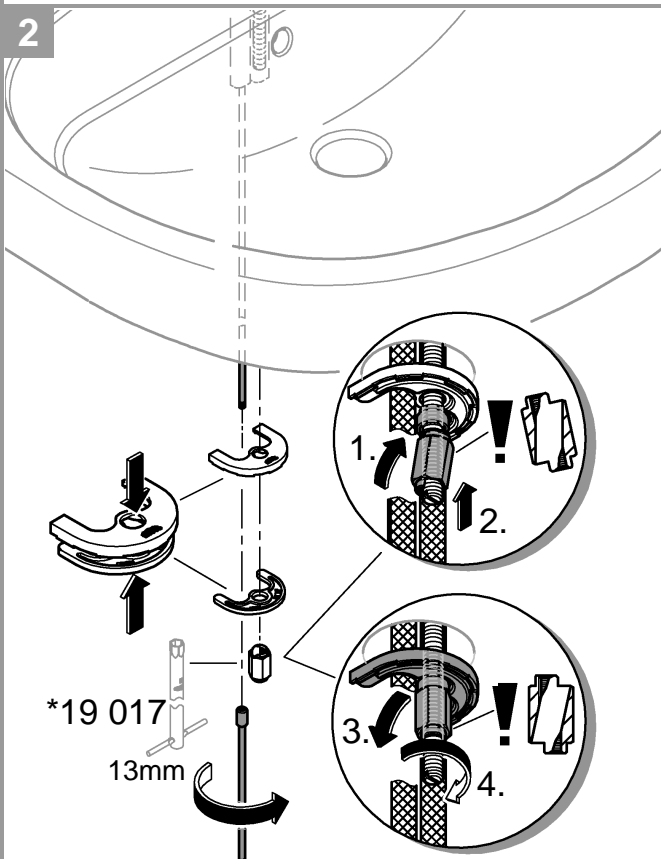

23 435

1

2 - 3

4

5

6

7

<p>DIN 1988 DIN EN 806</p>		<p>max. 5 bar 0,5 10 1</p>	<p>max. 70°C 60°</p>	
--------------------------------	--	--------------------------------	--------------------------	--

					<p>13mm *19 017</p>
--	--	--	--	--	-------------------------

1

2

3

*19 017	13mm

	07 052	180mm
	*07 341	350mm

Pure Freude an Wasser

**GROHE**  
WAVES