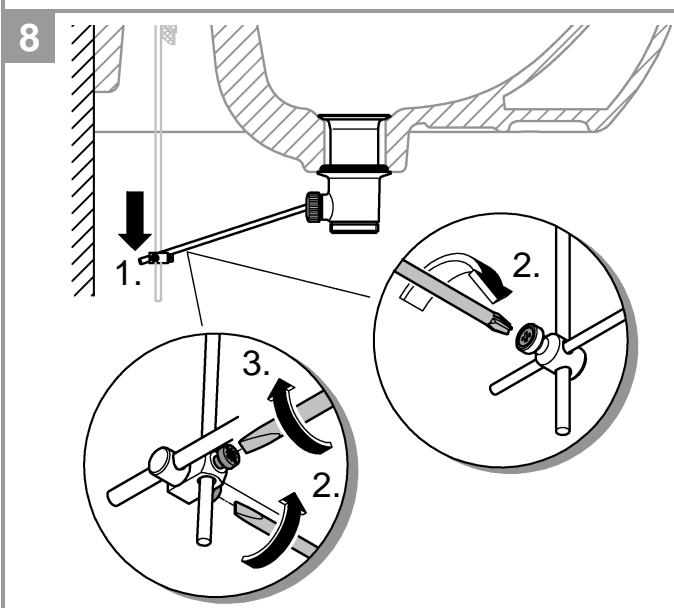

					<p>13mm *19 017</p>
--	--	--	--	--	-------------------------

1

2

3

*19 017	13mm

	07 052	180mm
	*07 341	350mm

Pure Freude an Wasser

**GROHE**  
WAVES