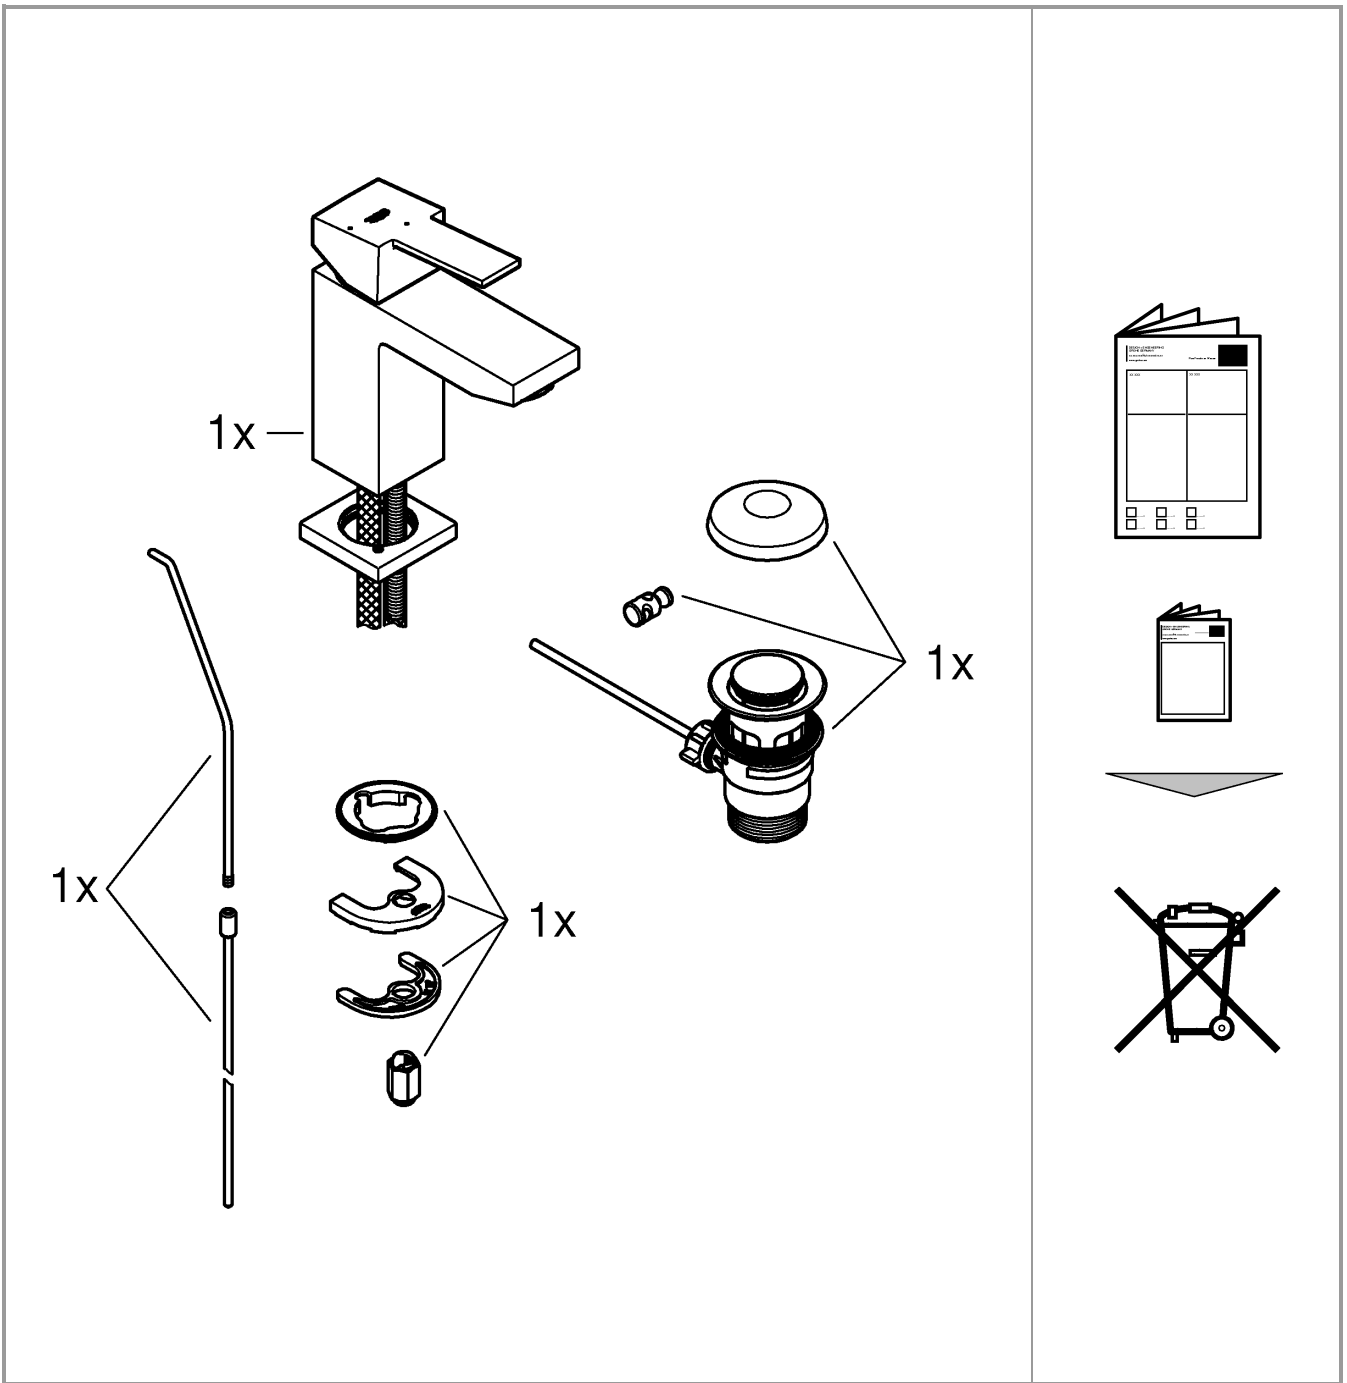

DIN 1988 DIN EN 806		max. 5 bar 0,5 10 1	max. 70°C 60°	

					13mm *19 017