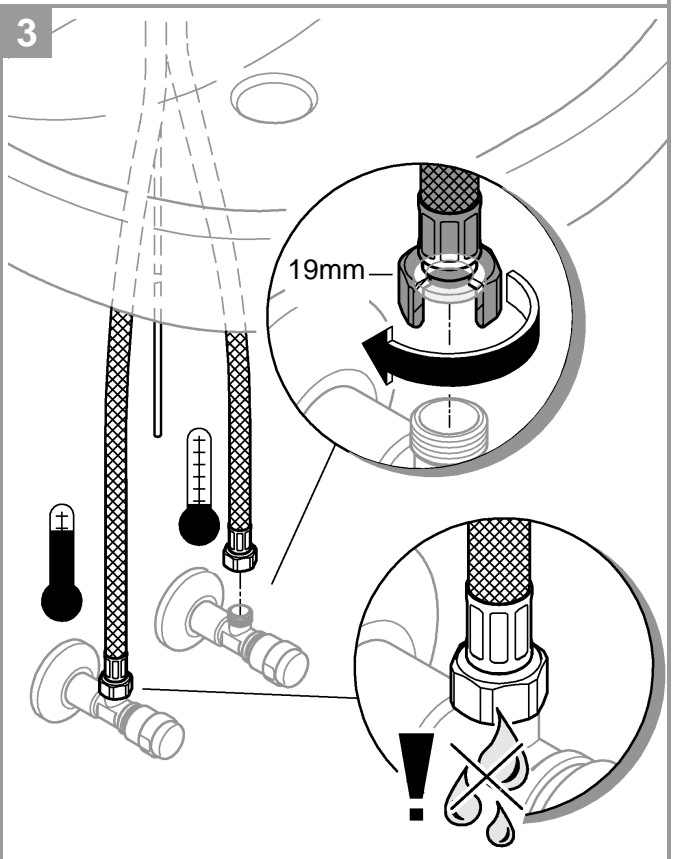

					<p>13mm *19 017</p>
--	--	--	--	--	-------------------------

1

2

3

*19 017	13mm

	07 052	180mm
	*07 341	350mm

Pure Freude an Wasser

**GROHE**  
WAVES