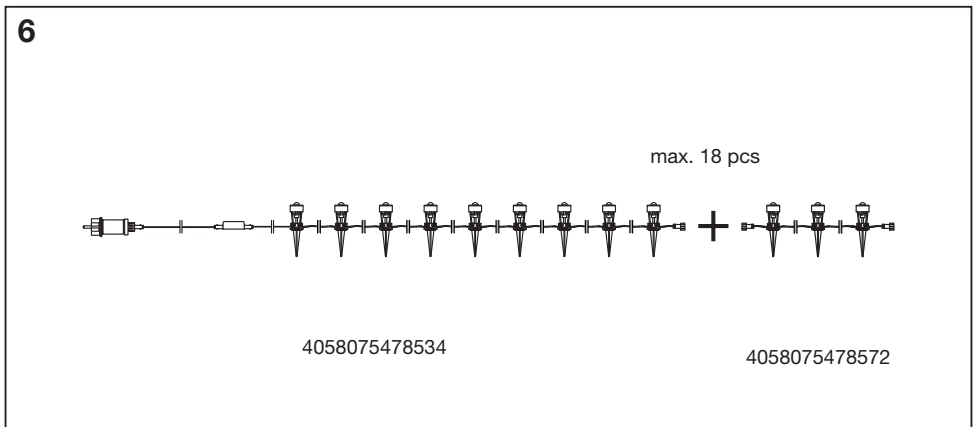

SMART⁺ GARDEN DOT | EXTENSION

	EAN	W	Power supply adaptor (A)			Controller box (B)			Lighting chain (C)		
			Input	Class	IP	Input	Class	IP	Input	Class	IP
SMART WIFI GARDEN DOT RGB 9P	4058075478534	2.5	220-240V~50/60 Hz	II	44	5VDC	III	65	5VDC	III	66
SMART WIFI GARDEN DOT RGB 18P	4058075478558	4.7	220-240V~50/60 Hz	II	44	5VDC	III	65	5VDC	III	66
SMART WIFI GARDEN DOT RGB 3PEXT	4058075478572	0.7	-	-	-	-	-	-	5VDC	III	66

	 20x	
	 2x	420g
		4058075478534
	 38x	
	 2x	590g
		4058075478558
	 6x	
		85g
		4058075478572

Optional 2c

 IP66  IP44

    RoHS

C10449057
G11102458
07.08.2020

LEDVANCE GmbH
Steinerne Furt 62
86167 Augsburg, Germany
www.ledvance.com