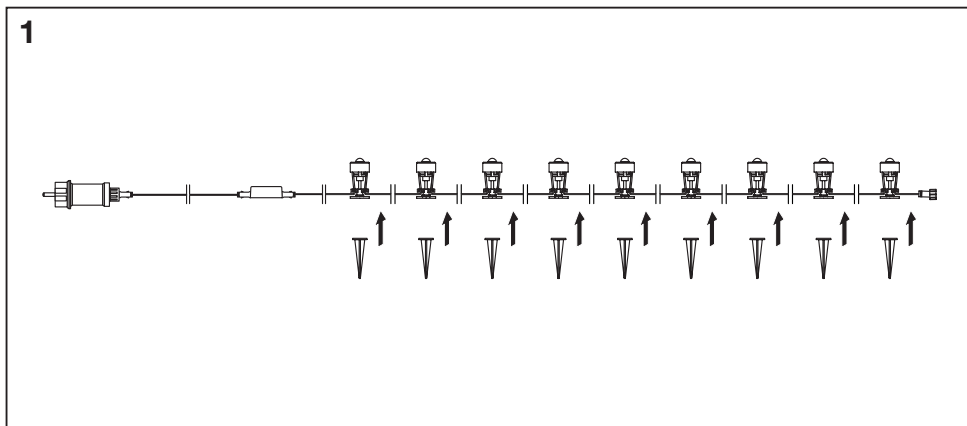

SMART⁺ GARDEN DOT | EXTENSION

	EAN	W	Power supply adaptor (A)			Controller box (B)			Lighting chain (C)		
			Input	Class	IP	Input	Class	IP	Input	Class	IP
SMART WIFI GARDEN DOT RGB 9P	4058075478534	2.5	220-240V~50/60 Hz	II	44	5VDC	III	65	5VDC	III	66
SMART WIFI GARDEN DOT RGB 18P	4058075478558	4.7	220-240V~50/60 Hz	II	44	5VDC	III	65	5VDC	III	66
SMART WIFI GARDEN DOT RGB 3PEXT	4058075478572	0.7	-	-	-	-	-	-	5VDC	III	66

	 20x	
	 2x	420g
		4058075478534
	 38x	
	 2x	590g
		4058075478558
	 6x	
		85g
		4058075478572

Optional 2c

 IP66  IP44

    RoHS

C10449057
G11102458
07.08.2020

LEDVANCE GmbH
Steinerne Furt 62
86167 Augsburg, Germany
www.ledvance.com