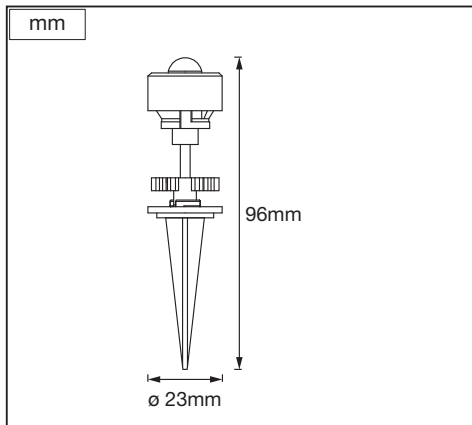

SMART⁺ GARDEN DOT | EXTENSION

	EAN	W	Power supply adaptor (A)			Controller box (B)			Lighting chain (C)		
			Input	Class	IP	Input	Class	IP	Input	Class	IP
SMART WIFI GARDEN DOT RGB 9P	4058075478534	2.5	220-240V~50/60 Hz	II	44	5VDC	III	65	5VDC	III	66
SMART WIFI GARDEN DOT RGB 18P	4058075478558	4.7	220-240V~50/60 Hz	II	44	5VDC	III	65	5VDC	III	66
SMART WIFI GARDEN DOT RGB 3PEXT	4058075478572	0.7	-	-	-	-	-	-	5VDC	III	66

	 20x	
	 2x	420g
		4058075478534
	 38x	
	 2x	590g
		4058075478558
	 6x	
		85g
		4058075478572

Optional 2c

 IP66  IP44

    RoHS

C10449057
G11102458
07.08.2020

LEDVANCE GmbH
Steinerne Furt 62
86167 Augsburg, Germany
www.ledvance.com