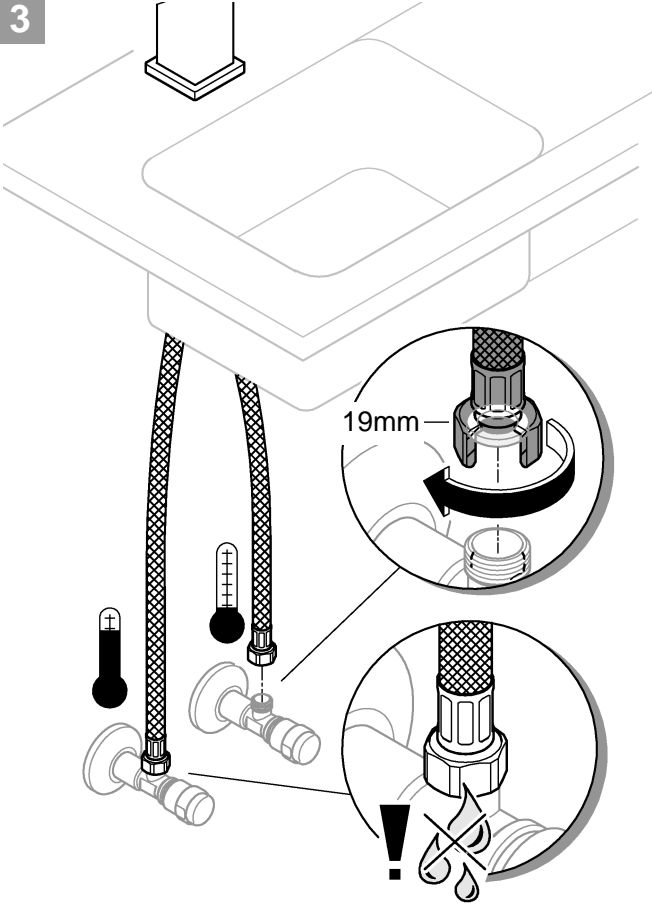

DIN 1988
DIN EN 806

3mm

13mm

*19 017

1

2

3

Pure Freude an Wasser