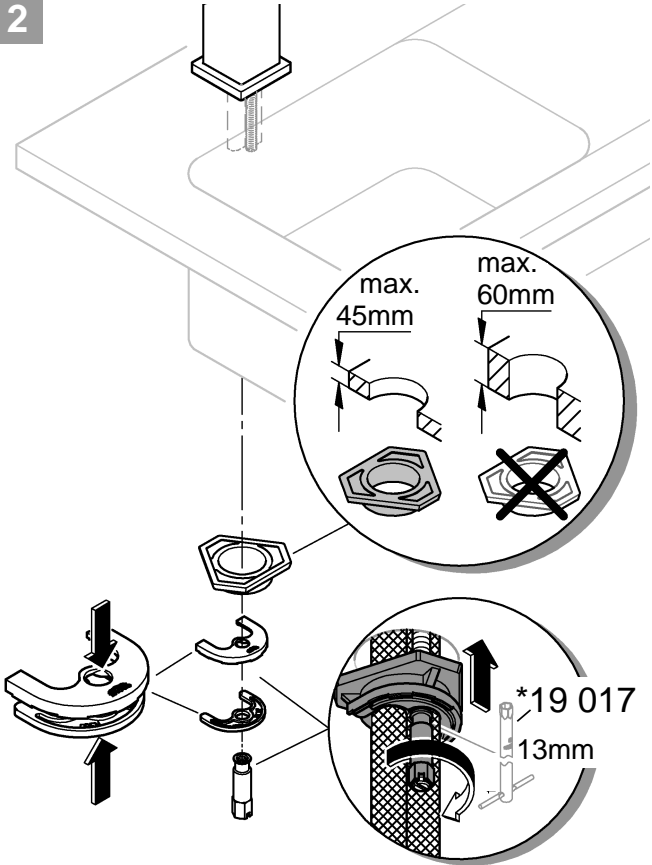

DIN 1988
DIN EN 806

3mm

13mm

*19 017

1

2

3

Pure Freude an Wasser