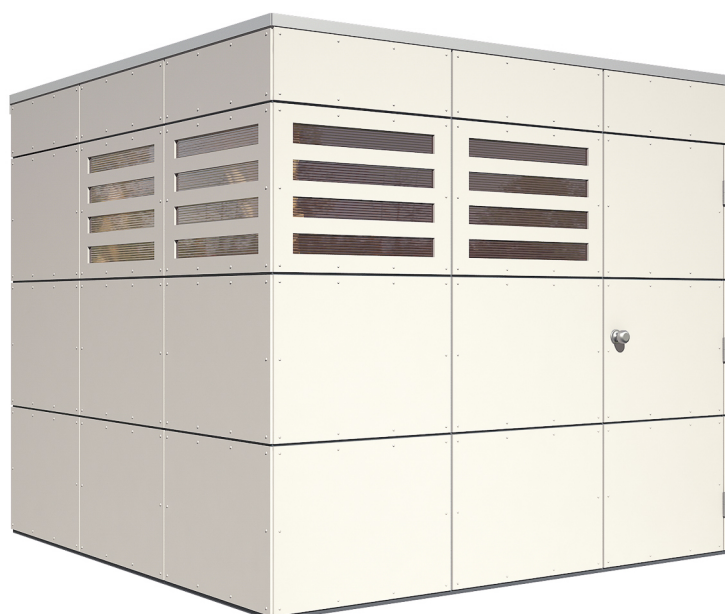

Gartenhaus

GARTENHAUS MELBOURNE 3, 253 X 253 CM

Datenblatt / Baubeschreibung

Material	Fassadenplatten
Farbe	Telegrau (RAL 7047)
Farbbehandlung	Die Fassadenplatten sind von außen, der Rahmen allseitig schiefergrau farbbehandelt. Die Dachschalung, die Pfetten sowie die Schnittkanten werden produktionsbedingt unbehandelt geliefert.
Größe	253 x 253 cm
Aufstellbreite (Sockelmaß)	253 cm
Aufstelltiefe (Sockelmaß)	253 cm
Außenbreite inkl. Dachüberstand	253 cm
Außentiefe inkl. Dachüberstand	253 cm
Firsthöhe	223 cm
Seitenwandhöhe	223 cm
Gesamthöhe vorne	223 cm
Gesamthöhe hinten	223 cm
Wandart	Holzrahmenkonstruktion
Wandstärke	10 mm
Edkverbindung	Holzrahmenkonstruktion
Anzahl Räume	1

Dachform	Flachdach
Dachaufbau	19 mm Profilschalung mit Nut und Feder
Material Dacheindeckung	KSK-M Dachbahn
Farbe Dach	Silbergrau
Dachstärke	19 mm
Dachfläche	6.4 m ²
Dachneigung	nach hinten
Gefälle	2 °
Dachüberstand vorne	0 cm
Dachüberstand hinten	4 cm
Dachüberstand links	0 cm
Dachüberstand rechts	0 cm
Fußboden	Optional erhältlich
Grundfläche	6.4 m ²
Umbauter Raum	14.27 m ³
Schneelast (sk)	0.85 kN/m ²
Windstaudruck q	0.65 kN/m ²
Türen	1x Einzeltür, geschlossen, 74 x 184 cm, Türknauf mit Schließzylinder und 2 Schlüsseln
Türanschlag	Anschlag rechts
Fenster	4x Fensterelement, feststehend, 10 mm Polycarbonat-Doppelstegplatte, bronze
Anzahl Packstücke	1
Verpackungsmaß	Breite: 260 cm, Höhe: 55 cm, Tiefe: 120 cm, 510 kg
Verpackungsgewicht gesamt	510 kg
nicht im Lieferumfang enthalten	Fußboden, Grundlager, Beton, Verankerung Grundlager mit Untergrund (Fundament)
Garantie	5 Jahre gemäß unseren Garantiebedingungen
Lieferhinweis	Für die Anlieferung muss die Zufahrt für 40 t-LKW möglich sein! Die Anlieferung erfolgt frei Bordsteinkante (Festland Deutschland).
Artikelnummer	560325
EAN-Nummer	4018211560325