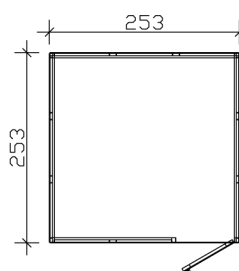

Gartenhaus

GARTENHAUS MELBOURNE 3, 253 X 253 CM

Datenblatt / Baubeschreibung

Material	Fassadenplatten
Farbe	Telegrau (RAL 7047)
Farbbehandlung	Die Fassadenplatten sind von außen, der Rahmen allseitig schiefergrau farbbehandelt. Die Dachschalung, die Pfetten sowie die Schnittkanten werden produktionsbedingt unbehandelt geliefert.
Größe	253 x 253 cm
Aufstellbreite (Sockelmaß)	253 cm
Aufstelltiefe (Sockelmaß)	253 cm
Außenbreite inkl. Dachüberstand	253 cm
Außentiefe inkl. Dachüberstand	253 cm
Firsthöhe	223 cm
Seitenwandhöhe	223 cm
Gesamthöhe vorne	223 cm
Gesamthöhe hinten	223 cm
Wandart	Holzrahmenkonstruktion
Wandstärke	10 mm
Edkverbindung	Holzrahmenkonstruktion
Anzahl Räume	1

GARTENHAUS MELBOURNE 3

253 x 253 cm

Ansicht Hinten

Ansicht Rechts

GARTENHAUS MELBOURNE 3
253 x 253 cm
Schnitte und Ansichten Maßstab 1:100

Ansicht Links

Schnitt

GARTENHAUS MELBOURNE 3
253 x 253 cm
Schnitte und Ansichten Maßstab 1:100

Ansicht Vorne

Grundriss

GARTENHAUS MELBOURNE 3
253 x 253 cm
Schnitte und Ansichten Maßstab 1:100