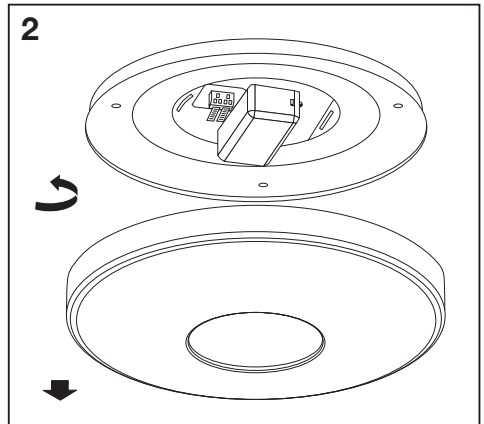

SMART⁺ ORBIS KITE

	EAN	W	lm	K	θ_{beam} (°C)	V~	mA	Hz	PF
SMART WIFI ORBISKITE RD340 RGBTW WT	4058075495685	18	1400	2700-6500	-20...+40	220-240	120	50/60	>0.9

C10449057
G11099226
07.07.2020

LEDVANCE GmbH
Steinerne Furt 62
86167 Augsburg, Germany
www.ledvance.com