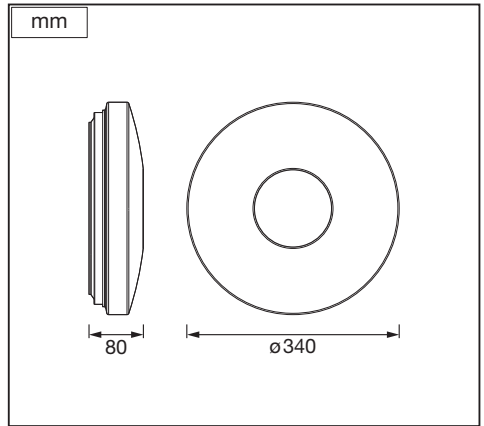

SMART⁺ ORBIS KITE

	EAN	W	lm	K	θ_{beam} (°C)	V~	mA	Hz	PF
SMART WIFI ORBISKITE RD340 RGBTW WT	4058075495685	18	1400	2700-6500	-20...+40	220-240	120	50/60	>0.9

C10449057
G11099226
07.07.2020

LEDVANCE GmbH
Steinerne Furt 62
86167 Augsburg, Germany
www.ledvance.com