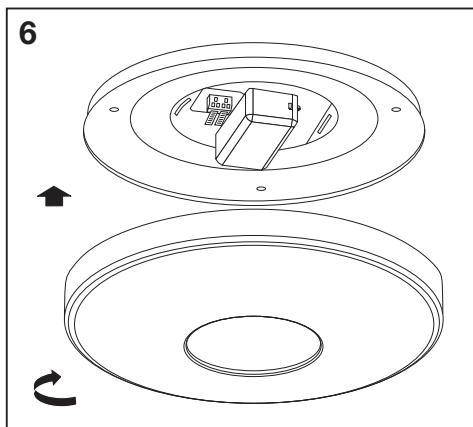

SMART⁺ ORBIS KITE

	EAN	W	lm	K	θ_{beam} (°C)	V~	mA	Hz	PF
SMART WIFI ORBISKITE RD340 RGBTW WT	4058075495685	18	1400	2700-6500	-20...+40	220-240	120	50/60	>0.9

C10449057
G11099226
07.07.2020

LEDVANCE GmbH
Steinerne Furt 62
86167 Augsburg, Germany
www.ledvance.com