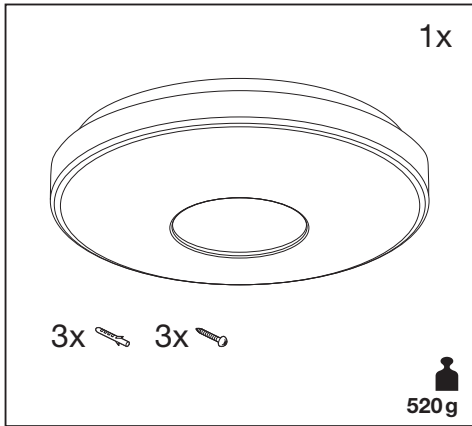

SMART⁺ ORBIS KITE

	EAN	W	lm	K	θ_{beam} (°C)	V~	mA	Hz	PF
SMART WIFI ORBISKITE RD340 RGBTW WT	4058075495685	18	1400	2700-6500	-20...+40	220-240	120	50/60	>0.9

C10449057
G11099226
07.07.2020

LEDVANCE GmbH
Steinerne Furt 62
86167 Augsburg, Germany
www.ledvance.com