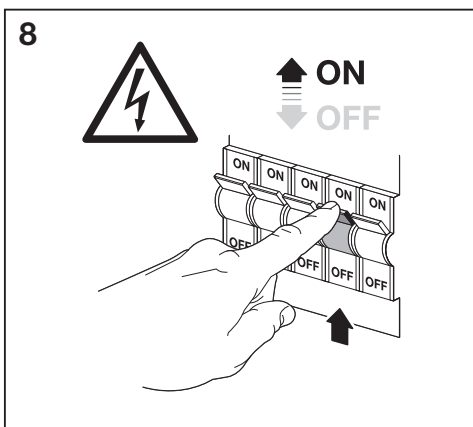

SMART⁺ ORBIS KITE

	EAN	W	lm	K	θ_{beam} (°C)	V~	mA	Hz	PF
SMART WIFI ORBISKITE RD340 RGBTW WT	4058075495685	18	1400	2700-6500	-20...+40	220-240	120	50/60	>0.9

C10449057
G11099226
07.07.2020

LEDVANCE GmbH
Steinerne Furt 62
86167 Augsburg, Germany
www.ledvance.com