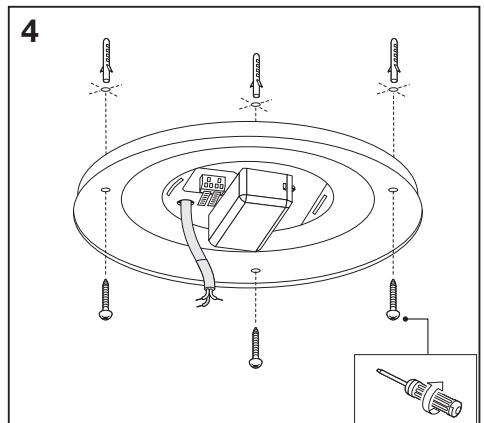

SMART⁺ ORBIS KITE

	EAN	W	lm	K	θ_{beam} (°C)	V~	mA	Hz	PF
SMART WIFI ORBISKITE RD340 RGBTW WT	4058075495685	18	1400	2700-6500	-20...+40	220-240	120	50/60	>0.9

C10449057
G11099226
07.07.2020

LEDVANCE GmbH
Steinerne Furt 62
86167 Augsburg, Germany
www.ledvance.com