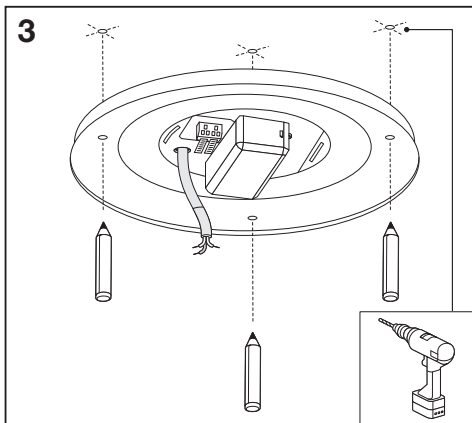

SMART⁺ ORBIS KITE

	EAN	W	lm	K	θ_{beam} (°C)	V~	mA	Hz	PF
SMART WIFI ORBISKITE RD340 RGBTW WT	4058075495685	18	1400	2700-6500	-20...+40	220-240	120	50/60	>0.9

C10449057
G11099226
07.07.2020

LEDVANCE GmbH
Steinerne Furt 62
86167 Augsburg, Germany
www.ledvance.com