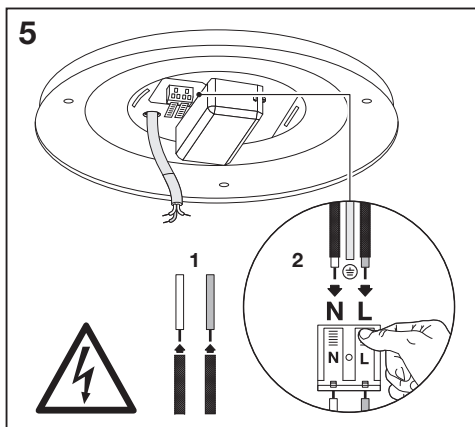

SMART⁺ ORBIS KITE

	EAN	W	lm	K	θ_{beam} (°C)	V~	mA	Hz	PF
SMART WIFI ORBISKITE RD340 RGBTW WT	4058075495685	18	1400	2700-6500	-20...+40	220-240	120	50/60	>0.9

C10449057
G11099226
07.07.2020

LEDVANCE GmbH
Steinerne Furt 62
86167 Augsburg, Germany
www.ledvance.com