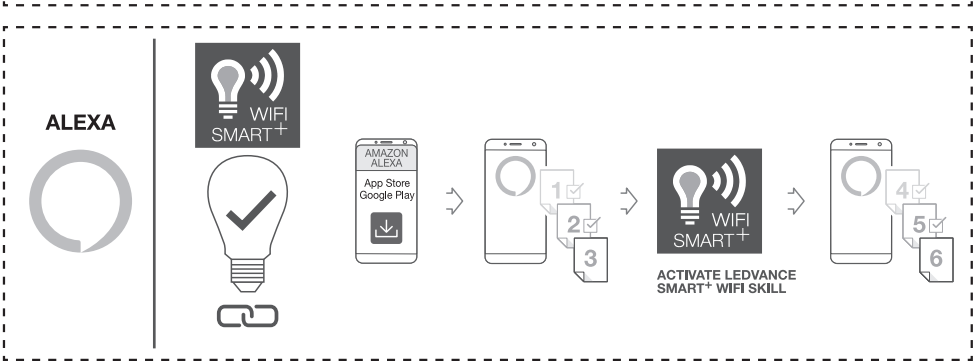

OPTIONAL

**TROUBLESHOOTING**

**DECREASE DISTANCE**

**RESET**

<https://www.ledvance.com/consumer/smart/faq/>

☞ Hiermit erklärt die LEDVANCE GmbH, dass die Funkanlage vom Typ LEDVANCE SMART+ den Bestimmungen der Richtlinie 2014/53/EU entspricht. Den vollständigen Text der EU-Konformitätserklärung finden Sie unter der folgenden Adresse: [smartplus.ledvance.com/declaration-of-conformity](http://smartplus.ledvance.com/declaration-of-conformity). Drahtlose Funkverbindung verwendet in WiFi-Lampen-/Leuchten-/Komponenten 2412–2484 MHz, max. HF-Ausgangsleistung 16dBm

☞ Hereby, LEDVANCE GmbH declares that the radio equipment type LEDVANCE SMART+ Device is in compliance with Directive 2014/53/EU. The full text of the EU declaration of conformity is available at the following internet address: [smartplus.ledvance.com/declaration-of-conformity](http://smartplus.ledvance.com/declaration-of-conformity). Wireless radio used in WiFi lamps/ luminaires/ components 2412–2484 MHz, max. RF output power 16dBm