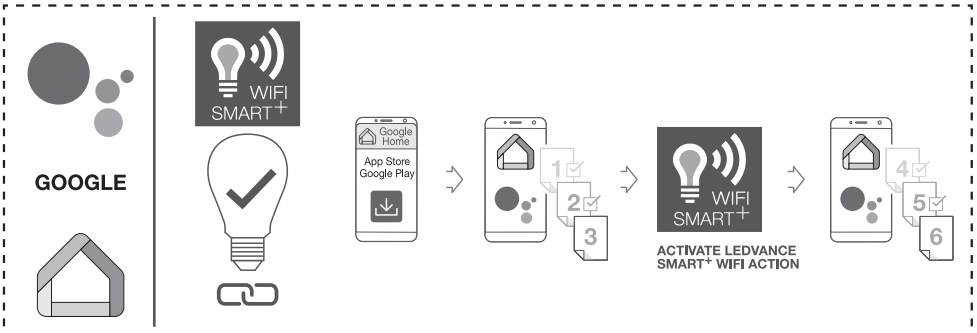

OPTIONAL

**TROUBLESHOOTING**

**DECREASE DISTANCE**

**RESET**

<https://www.ledvance.com/consumer/smart/faq/>

☞ Hiermit erklärt die LEDVANCE GmbH, dass die Funkanlage vom Typ LEDVANCE SMART+ den Bestimmungen der Richtlinie 2014/53/EU entspricht. Den vollständigen Text der EU-Konformitätserklärung finden Sie unter der folgenden Adresse: [smartplus.ledvance.com/declaration-of-conformity](http://smartplus.ledvance.com/declaration-of-conformity). Drahtlose Funkverbindung verwendet in WiFi-Lampen-/Leuchten-/Komponenten 2412–2484 MHz, max. HF-Ausgangsleistung 16dBm

☞ Hereby, LEDVANCE GmbH declares that the radio equipment type LEDVANCE SMART+ Device is in compliance with Directive 2014/53/EU. The full text of the EU declaration of conformity is available at the following internet address: [smartplus.ledvance.com/declaration-of-conformity](http://smartplus.ledvance.com/declaration-of-conformity). Wireless radio used in WiFi lamps/ luminaires/ components 2412–2484 MHz, max. RF output power 16dBm