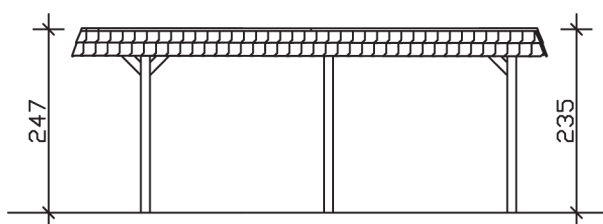

▶ Flachdach-Carport

409 X 628 cm

Carport Wendland schwarze Blende

- ▶ Massive Konstruktion aus hochwertigem Leimholz (BSH-Fichte)
- ▶ Farblich behandelt in schiefergrau
- ▶ Aluminium-Dachplatten
- ▶ Pfosten 12 x 12 cm

► Datenblatt / Baubeschreibung		Carport Wendland schwarze Blende
Material		Leimholz, Fichte
Farbbehandlung		Lasiert in Schiefergrau
Pfostenstärke		12 x 12 cm
Breite		409 cm
Tiefe		628 cm
Grundfläche		25,69 m ²
Umbauter Raum		61,90 m ³
Breite Sockelmaß		365 cm
Tiefe Sockelmaß		496 cm
Durchfahrtshöhe vorne		210 cm
Durchfahrtshöhe hinten		198 cm
Durchfahrtsbreite		341 cm
Firsthöhe		247 cm
Traufenhöhe		235 cm
Schneelast		1,25 kN/m ²
Dachform		Flachdach
Dachfläche		21,79 m ²
Dachneigung		1,2 °

Dachstärke	0,5 mm
Wasserablauf	nach hinten
Pfostenabstand Tiefe	230 cm
Pfostenanzahl	6
Oberfläche Holz	53,17 m ²
Im Lieferumfang enthalten	H-Pfostenanker zum Einbetonieren, Montagematerial, Aufbauanleitung
Anzahl Packstücke	1
Gesamt-Gewicht	640 kg
Verpackung	Paket 1: B 120 cm x L 380 cm x H 65 cm Gewicht 640 kg
Artikelnummer	244256-13-51
EAN-Nummer	4018211031559
Lieferhinweis	Für die Anlieferung muss die Zufahrt für 40 t-LKW möglich sein! Die Anlieferung erfolgt frei Bordsteinkante (Festland Deutschland).
Garantie	5 Jahre gemäß unseren Garantiebedingungen

Carport Wendland schwarze Blende

Ansicht vorne

Ansicht Seite

Grundriss

Carport Wendland schwarze Blende

Schnitte und Ansichten Maßstab 1:100