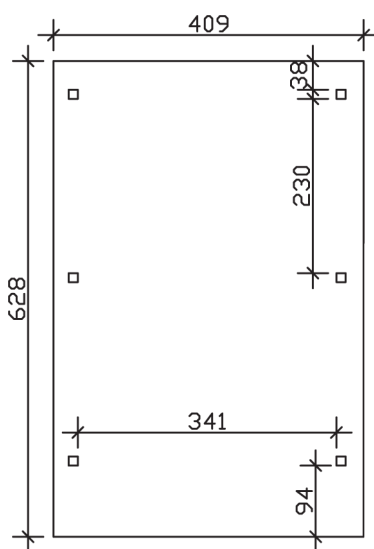

▶ Flachdach-Carport

409 X 628 cm

Carport Wendland schwarze Blende

- ▶ Massive Konstruktion aus hochwertigem Leimholz (BSH-Fichte)
- ▶ Farblich behandelt in schiefergrau
- ▶ Aluminium-Dachplatten
- ▶ Pfosten 12 x 12 cm

► Datenblatt / Baubeschreibung		Carport Wendland schwarze Blende
Material		Leimholz, Fichte
Farbbehandlung		Lasiert in Schiefergrau
Pfostenstärke		12 x 12 cm
Breite		409 cm
Tiefe		628 cm
Grundfläche		25,69 m ²
Umbauter Raum		61,90 m ³
Breite Sockelmaß		365 cm
Tiefe Sockelmaß		496 cm
Durchfahrtshöhe vorne		210 cm
Durchfahrtshöhe hinten		198 cm
Durchfahrtsbreite		341 cm
Firsthöhe		247 cm
Traufenhöhe		235 cm
Schneelast		1,25 kN/m ²
Dachform		Flachdach
Dachfläche		21,79 m ²
Dachneigung		1,2 °

Dachstärke	0,5 mm
Wasserablauf	nach hinten
Pfostenabstand Tiefe	230 cm
Pfostenanzahl	6
Oberfläche Holz	53,17 m ²
Im Lieferumfang enthalten	H-Pfostenanker zum Einbetonieren, Montagematerial, Aufbauanleitung
Anzahl Packstücke	1
Gesamt-Gewicht	640 kg
Verpackung	Paket 1: B 120 cm x L 380 cm x H 65 cm Gewicht 640 kg
Artikelnummer	244256-13-51
EAN-Nummer	4018211031559
Lieferhinweis	Für die Anlieferung muss die Zufahrt für 40 t-LKW möglich sein! Die Anlieferung erfolgt frei Bordsteinkante (Festland Deutschland).
Garantie	5 Jahre gemäß unseren Garantiebedingungen

Carport Wendland schwarze Blende

Ansicht vorne

Ansicht Seite

Grundriss

Carport Wendland schwarze Blende

Schnitte und Ansichten Maßstab 1:100