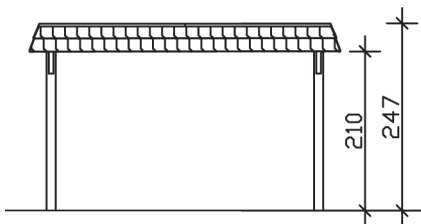

▶ Flachdach-Carport

409 X 628 cm

Carport Wendland schwarze Blende

- ▶ Massive Konstruktion aus hochwertigem Leimholz (BSH-Fichte)
- ▶ Farblich behandelt in schiefergrau
- ▶ Aluminium-Dachplatten
- ▶ Pfosten 12 x 12 cm

► Datenblatt / Baubeschreibung		Carport Wendland schwarze Blende
Material		Leimholz, Fichte
Farbbehandlung		Lasiert in Schiefergrau
Pfostenstärke		12 x 12 cm
Breite		409 cm
Tiefe		628 cm
Grundfläche		25,69 m ²
Umbauter Raum		61,90 m ³
Breite Sockelmaß		365 cm
Tiefe Sockelmaß		496 cm
Durchfahrtshöhe vorne		210 cm
Durchfahrtshöhe hinten		198 cm
Durchfahrtsbreite		341 cm
Firsthöhe		247 cm
Traufenhöhe		235 cm
Schneelast		1,25 kN/m ²
Dachform		Flachdach
Dachfläche		21,79 m ²
Dachneigung		1,2 °

Dachstärke	0,5 mm
Wasserablauf	nach hinten
Pfostenabstand Tiefe	230 cm
Pfostenanzahl	6
Oberfläche Holz	53,17 m ²
Im Lieferumfang enthalten	H-Pfostenanker zum Einbetonieren, Montagematerial, Aufbauanleitung
Anzahl Packstücke	1
Gesamt-Gewicht	640 kg
Verpackung	Paket 1: B 120 cm x L 380 cm x H 65 cm Gewicht 640 kg
Artikelnummer	244256-13-51
EAN-Nummer	4018211031559
Lieferhinweis	Für die Anlieferung muss die Zufahrt für 40 t-LKW möglich sein! Die Anlieferung erfolgt frei Bordsteinkante (Festland Deutschland).
Garantie	5 Jahre gemäß unseren Garantiebedingungen

Carport Wendland schwarze Blende

Ansicht vorne

Ansicht Seite

Grundriss

Carport Wendland schwarze Blende

Schnitte und Ansichten Maßstab 1:100