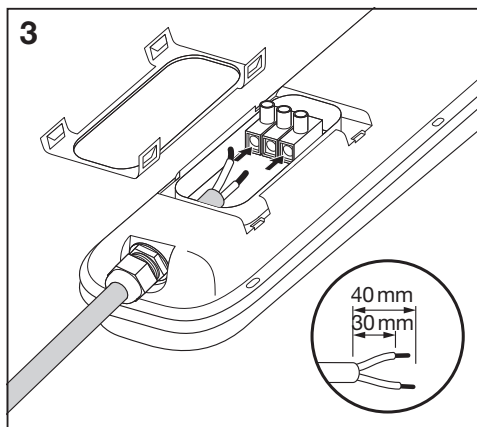

SUBMARINE INTEGRATED

	EAN	W	lm	K	IP	Temp (°C)	V~	mA	Hz	PF	
SUBMARINE LED I 0.6M 840	4058075260351	18	1500	4000	65	-20...+40	220-240	78	50/60	>0.9	0.7 kg
SUBMARINE LED I 1.2M 840	4058075260412	36	3000	4000	65	-20...+40	220-240	157	50/60	>0.9	1.2 kg
SUBMARINE LED I 1.5M 840	4058075260498	48	4000	4000	65	-20...+40	220-240	209	50/60	>0.9	1.6 kg

5

	X	Y
0.6M 840	35.5mm	380mm
1.2M 840	35.5mm	970mm
1.5M 840	35.5mm	890mm

6

7

“click”

“click”

LEDVANCE GmbH
Steinerne Furt 62
86167 Augsburg, Germany
www.ledvance.com