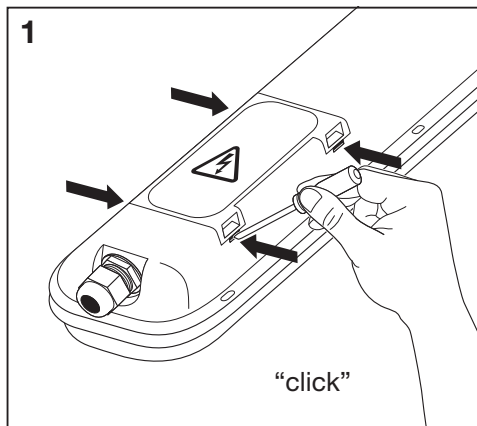

SUBMARINE INTEGRATED

	EAN	W	lm	K	IP	Temp (°C)	V~	mA	Hz	PF	
SUBMARINE LED I 0.6M 840	4058075260351	18	1500	4000	65	-20...+40	220-240	78	50/60	>0.9	0.7 kg
SUBMARINE LED I 1.2M 840	4058075260412	36	3000	4000	65	-20...+40	220-240	157	50/60	>0.9	1.2 kg
SUBMARINE LED I 1.5M 840	4058075260498	48	4000	4000	65	-20...+40	220-240	209	50/60	>0.9	1.6 kg