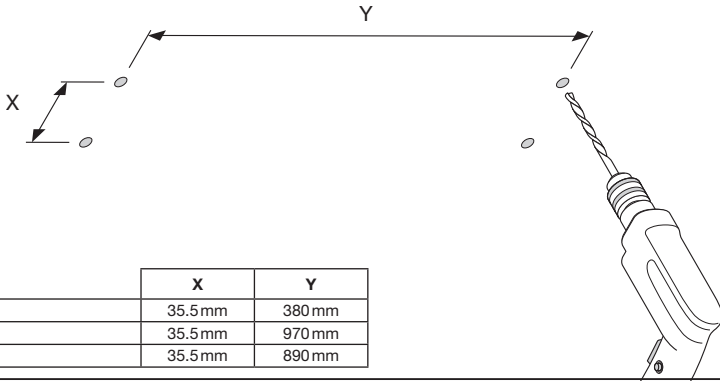

SUBMARINE INTEGRATED

	EAN	W	lm	K	IP	Temp (°C)	V~	mA	Hz	PF	
SUBMARINE LED I 0.6M 840	4058075260351	18	1500	4000	65	-20...+40	220-240	78	50/60	>0.9	0.7 kg
SUBMARINE LED I 1.2M 840	4058075260412	36	3000	4000	65	-20...+40	220-240	157	50/60	>0.9	1.2 kg
SUBMARINE LED I 1.5M 840	4058075260498	48	4000	4000	65	-20...+40	220-240	209	50/60	>0.9	1.6 kg

5

	X	Y
0.6M 840	35.5mm	380mm
1.2M 840	35.5mm	970mm
1.5M 840	35.5mm	890mm

6

7

“click”

“click”

LEDVANCE GmbH
Steinerne Furt 62
86167 Augsburg, Germany
www.ledvance.com