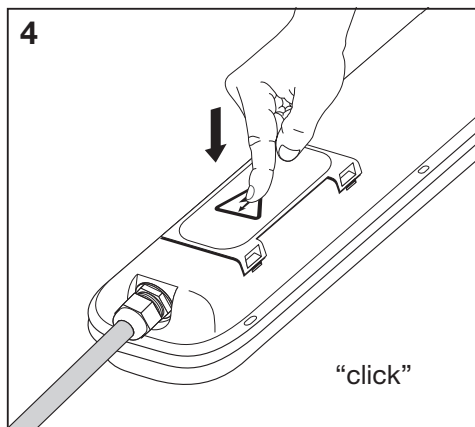

SUBMARINE INTEGRATED

	EAN	W	lm	K	IP	Temp (°C)	V~	mA	Hz	PF	
SUBMARINE LED I 0.6M 840	4058075260351	18	1500	4000	65	-20...+40	220-240	78	50/60	>0.9	0.7 kg
SUBMARINE LED I 1.2M 840	4058075260412	36	3000	4000	65	-20...+40	220-240	157	50/60	>0.9	1.2 kg
SUBMARINE LED I 1.5M 840	4058075260498	48	4000	4000	65	-20...+40	220-240	209	50/60	>0.9	1.6 kg