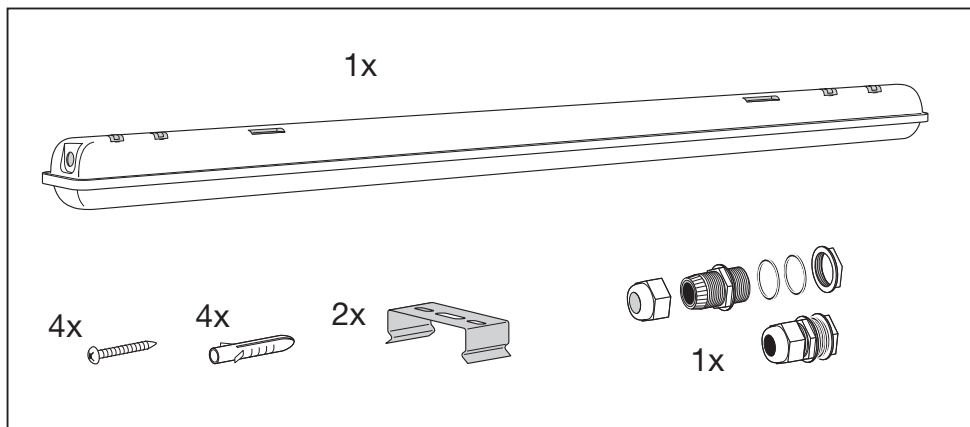

SUBMARINE INTEGRATED

	EAN	W	lm	K	IP	Temp (°C)	V~	mA	Hz	PF	
SUBMARINE LED I 0.6M 840	4058075260351	18	1500	4000	65	-20...+40	220-240	78	50/60	>0.9	0.7 kg
SUBMARINE LED I 1.2M 840	4058075260412	36	3000	4000	65	-20...+40	220-240	157	50/60	>0.9	1.2 kg
SUBMARINE LED I 1.5M 840	4058075260498	48	4000	4000	65	-20...+40	220-240	209	50/60	>0.9	1.6 kg

5

	X	Y
0.6M 840	35.5mm	380mm
1.2M 840	35.5mm	970mm
1.5M 840	35.5mm	890mm

6

7

“click”

“click”

LEDVANCE GmbH
Steinerne Furt 62
86167 Augsburg, Germany
www.ledvance.com