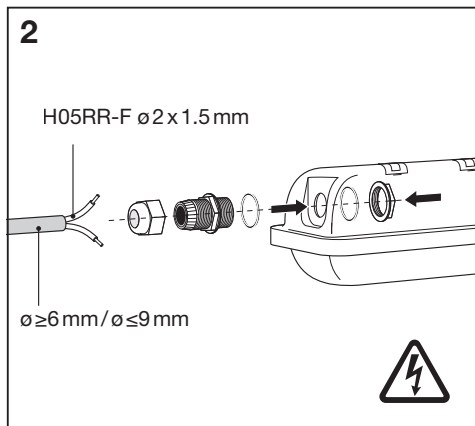

SUBMARINE INTEGRATED

	EAN	W	lm	K	IP	Temp (°C)	V~	mA	Hz	PF	
SUBMARINE LED I 0.6M 840	4058075260351	18	1500	4000	65	-20...+40	220-240	78	50/60	>0.9	0.7 kg
SUBMARINE LED I 1.2M 840	4058075260412	36	3000	4000	65	-20...+40	220-240	157	50/60	>0.9	1.2 kg
SUBMARINE LED I 1.5M 840	4058075260498	48	4000	4000	65	-20...+40	220-240	209	50/60	>0.9	1.6 kg

5

	X	Y
0.6M 840	35.5mm	380mm
1.2M 840	35.5mm	970mm
1.5M 840	35.5mm	890mm

6

7

“click”

“click”

LEDVANCE GmbH
Steinerne Furt 62
86167 Augsburg, Germany
www.ledvance.com