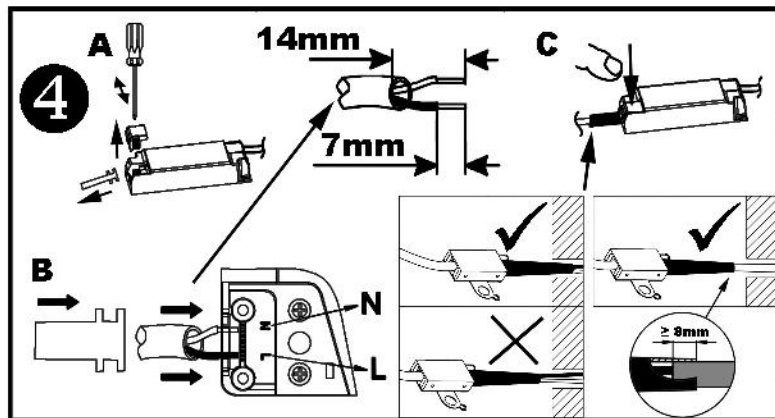

**30960xTF = 225x225x38mm**  
**31100xTF = 170x170x38mm**

**8**

**TELEFUNKEN**  
**Smart Light - APP**

**9**

**TELEFUNKEN**  
**309800TF**