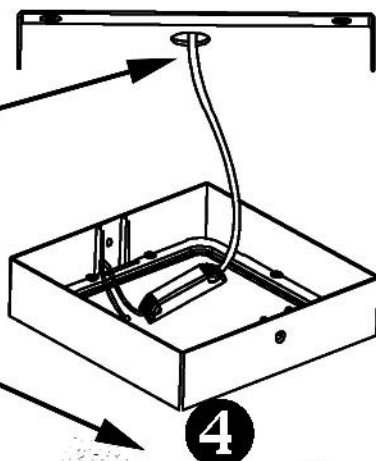

**30960xTF = 225x225x38mm**  
**31100xTF = 170x170x38mm**

**8**

**TELEFUNKEN**  
**Smart Light - APP**

**9**

**TELEFUNKEN**  
**309800TF**