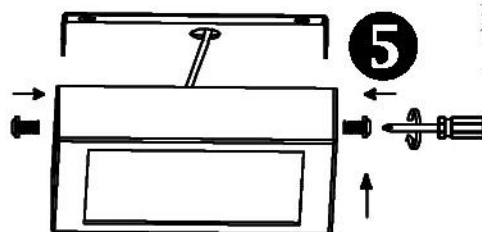

**30960xTF = 225x225x38mm**  
**31100xTF = 170x170x38mm**

**8**

**TELEFUNKEN**  
**Smart Light - APP**

**9**

**TELEFUNKEN**  
**309800TF**