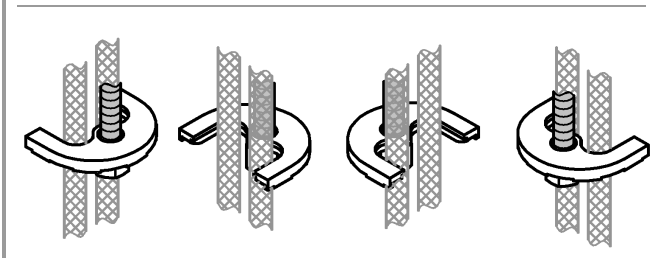

**23 581**

**23 582**

**23 583**

**23 584**

23 585

23 748

32 284

32 288

DIN  
1988

DIN EN  
806

\*19 332  
32mm  
13mm  
\*19 017

1

2

3

	07 052   180mm		
	*07 341   350mm		
*19 332	32mm	*19 017	13mm

Pure Freude an Wasser