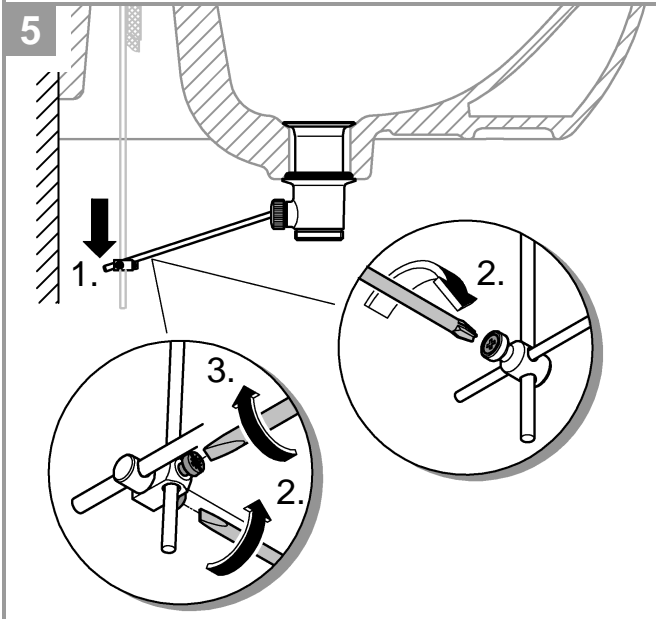

DIN  
1988

DIN EN  
806

\*19 332  
32mm  
13mm  
\*19 017

1

2

3

	07 052   180mm		
	*07 341   350mm		
*19 332	32mm	*19 017	13mm

Pure Freude an Wasser