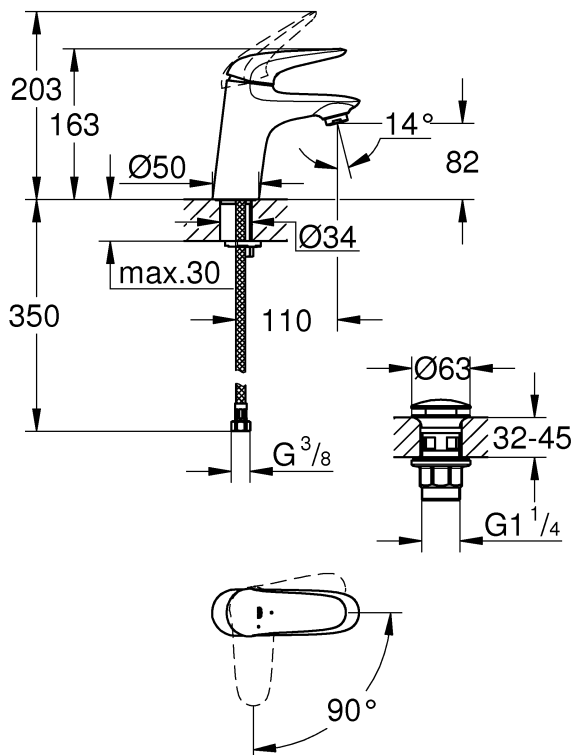

**23 581**

**23 582**

**23 583**

**23 584**

23 585

23 748

32 284

32 288

DIN  
1988

DIN EN  
806

\*19 332  
32mm  
13mm  
\*19 017

1

2

3

	07 052   180mm		
	*07 341   350mm		
*19 332	32mm	*19 017	13mm

Pure Freude an Wasser