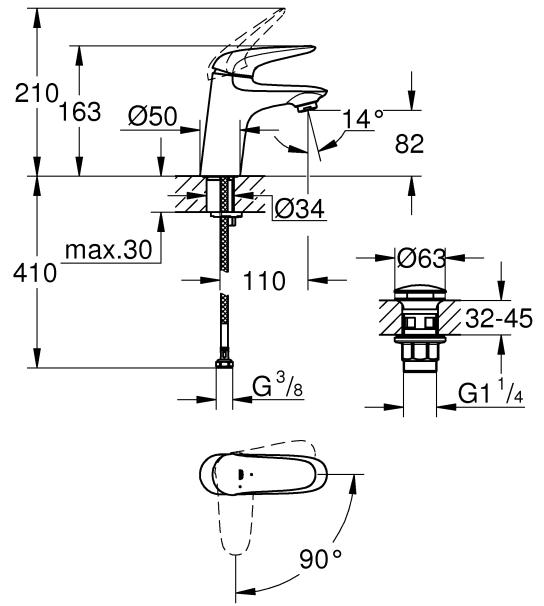

**23 581**

**23 582**

**23 583**

**23 584**

23 585

23 748

32 284

32 288

DIN  
1988

DIN EN  
806

\*19 332  
32mm  
13mm  
\*19 017

1

2

3

	07 052   180mm		
	*07 341   350mm		
*19 332	32mm	*19 017	13mm

Pure Freude an Wasser