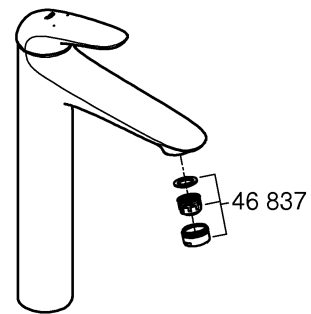

DIN  
1988

DIN EN  
806

\*19 332  
32mm  
13mm  
\*19 017

1

2

3

	07 052   180mm		
	*07 341   350mm		
*19 332	32mm	*19 017	13mm

Pure Freude an Wasser