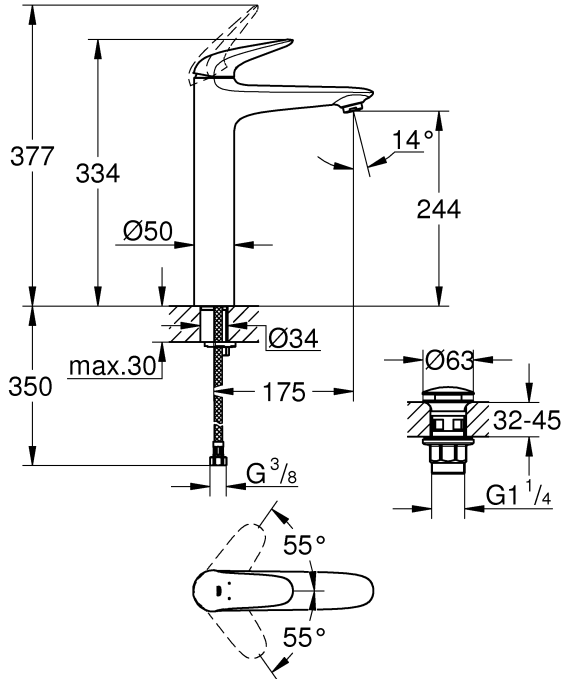

**23 581**

**23 582**

**23 583**

**23 584**

23 585

23 748

32 284

32 288

DIN  
1988

DIN EN  
806

\*19 332  
32mm  
13mm  
\*19 017

1

2

3

	07 052   180mm		
	*07 341   350mm		
*19 332	32mm	*19 017	13mm

Pure Freude an Wasser