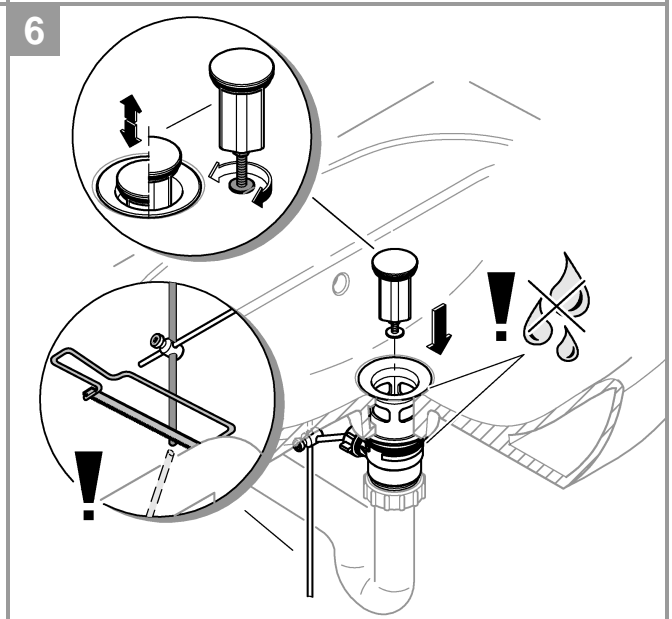

DIN  
1988

DIN EN  
806

\*19 332  
32mm  
13mm  
\*19 017

1

2

3

	07 052   180mm		
	*07 341   350mm		
*19 332	32mm	*19 017	13mm

Pure Freude an Wasser