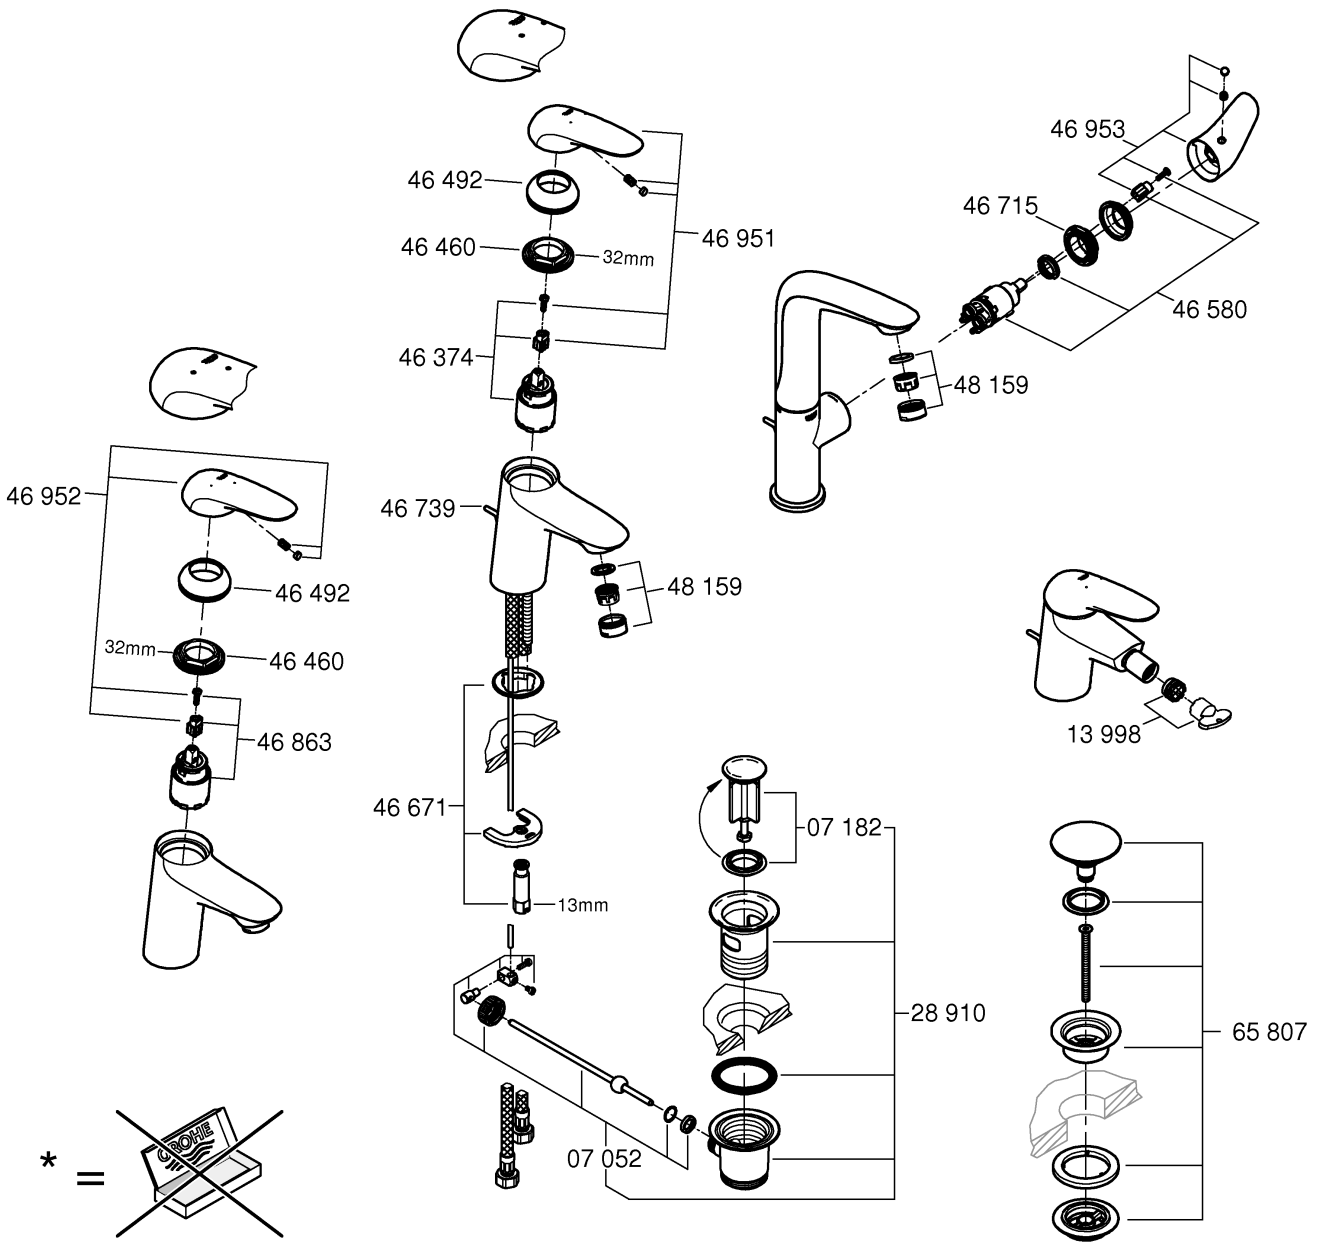

DIN  
1988

DIN EN  
806

\*19 332  
32mm  
13mm  
\*19 017

1

2

3

	07 052   180mm		
	*07 341   350mm		
*19 332	32mm	*19 017	13mm

Pure Freude an Wasser