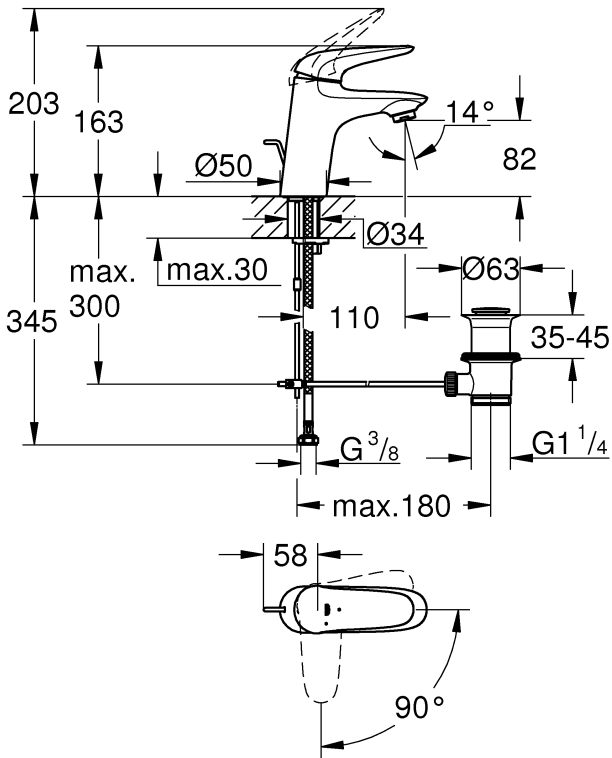

**23 581**

**23 582**

**23 583**

**23 584**

23 585

23 748

32 284

32 288

DIN  
1988

DIN EN  
806

\*19 332  
32mm  
13mm  
\*19 017

1

2

3

	07 052   180mm		
	*07 341   350mm		
*19 332	32mm	*19 017	13mm

Pure Freude an Wasser