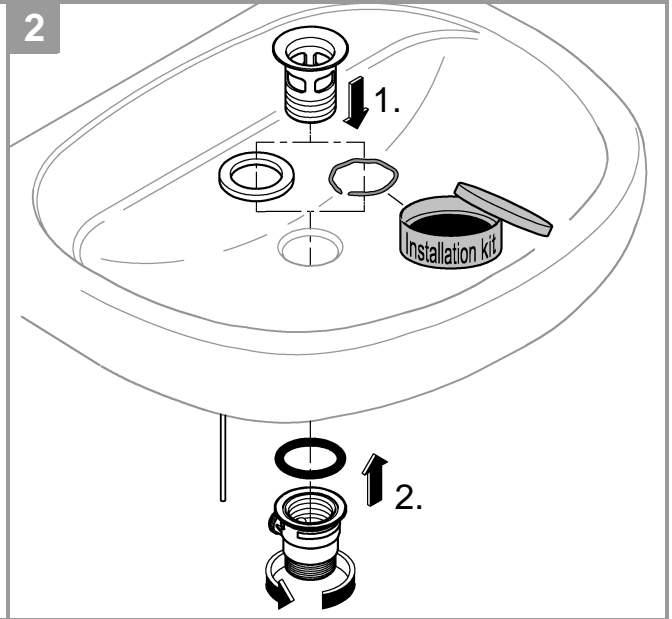

DIN  
1988

DIN EN  
806

\*19 332  
32mm  
13mm  
\*19 017

1

2

3

	07 052   180mm		
	*07 341   350mm		
*19 332	32mm	*19 017	13mm

Pure Freude an Wasser