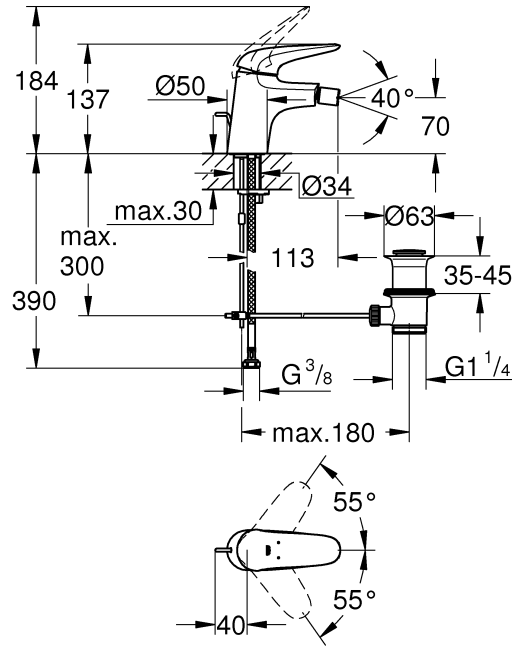

**23 581**

**23 582**

**23 583**

**23 584**

23 585

23 748

32 284

32 288

DIN  
1988

DIN EN  
806

\*19 332  
32mm  
13mm  
\*19 017

1

2

3

	07 052   180mm		
	*07 341   350mm		
*19 332	32mm	*19 017	13mm

Pure Freude an Wasser