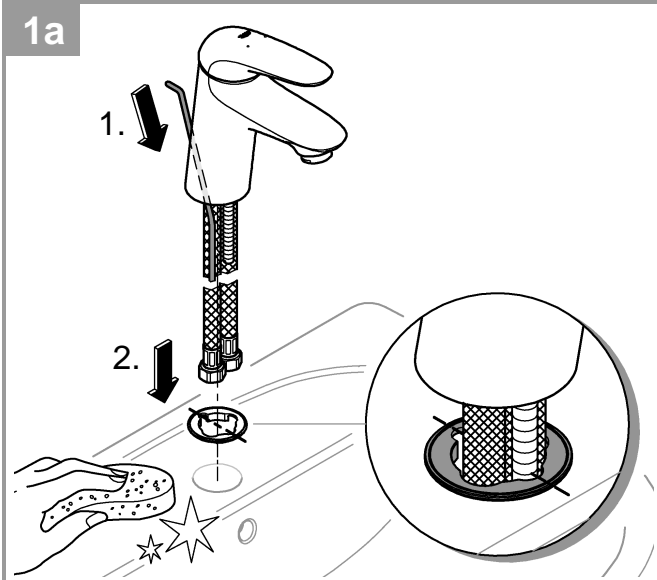

DIN  
1988

DIN EN  
806

\*19 332  
32mm  
13mm  
\*19 017

1

2

3

	07 052   180mm		
	*07 341   350mm		
*19 332	32mm	*19 017	13mm

Pure Freude an Wasser