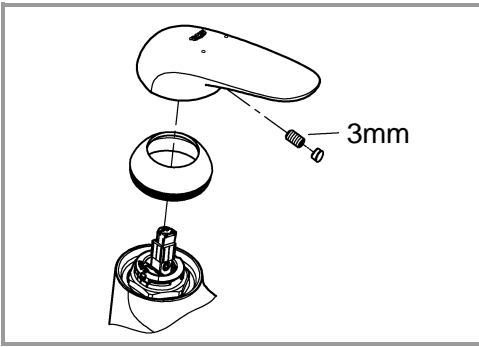

DIN  
1988

DIN EN  
806

\*19 332  
32mm  
13mm  
\*19 017

1

2

3

	07 052   180mm		
	*07 341   350mm		
*19 332	32mm	*19 017	13mm

Pure Freude an Wasser