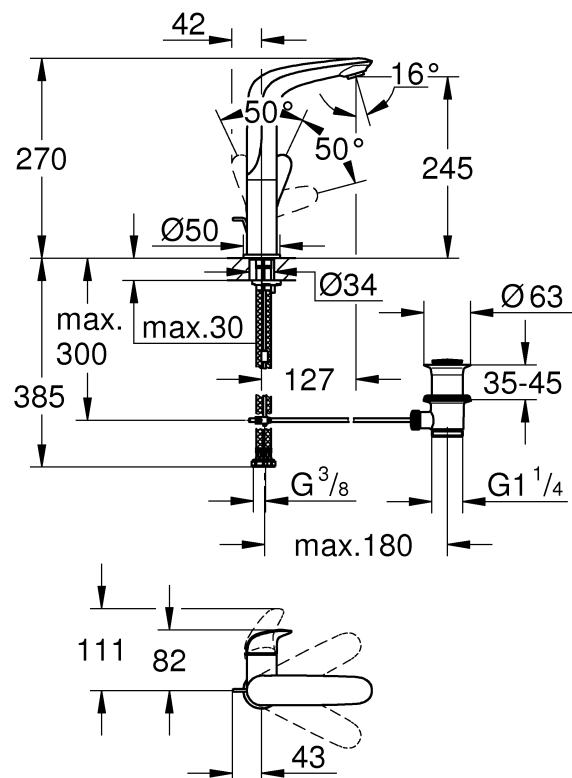

**23 581**

**23 582**

**23 583**

**23 584**

23 585

23 748

32 284

32 288

DIN  
1988

DIN EN  
806

\*19 332  
32mm  
13mm  
\*19 017

1

2

3

	07 052   180mm		
	*07 341   350mm		
*19 332	32mm	*19 017	13mm

Pure Freude an Wasser