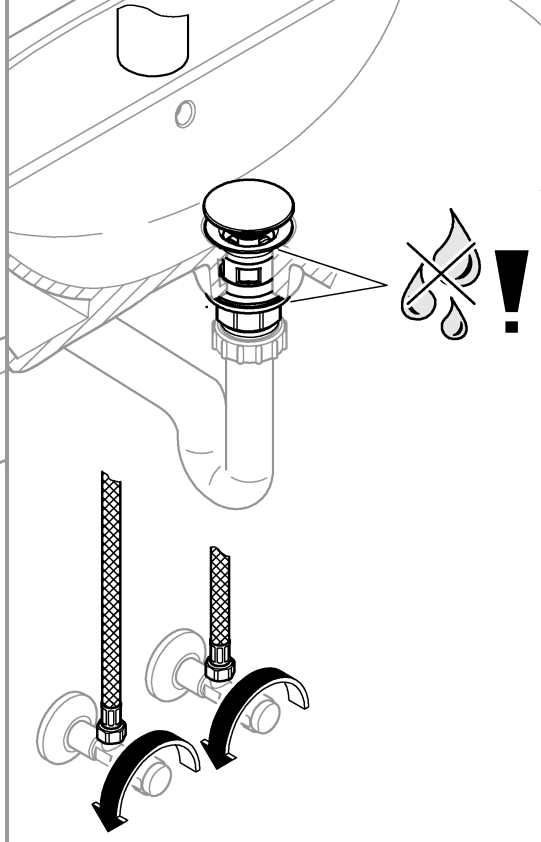

DIN  
1988

DIN EN  
806

\*19 332  
32mm  
13mm  
\*19 017

1

2

3

	07 052   180mm		
	*07 341   350mm		
*19 332	32mm	*19 017	13mm

Pure Freude an Wasser