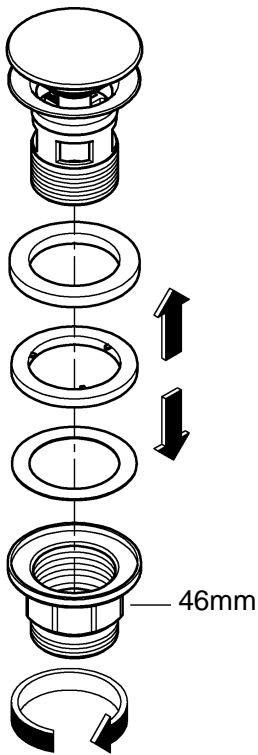

**23 581**

**23 582**

**23 583**

**23 584**

23 585

23 748

32 284

32 288

DIN  
1988

DIN EN  
806

\*19 332  
32mm  
13mm  
\*19 017

1

2

3

	07 052   180mm		
	*07 341   350mm		
*19 332	32mm	*19 017	13mm

Pure Freude an Wasser