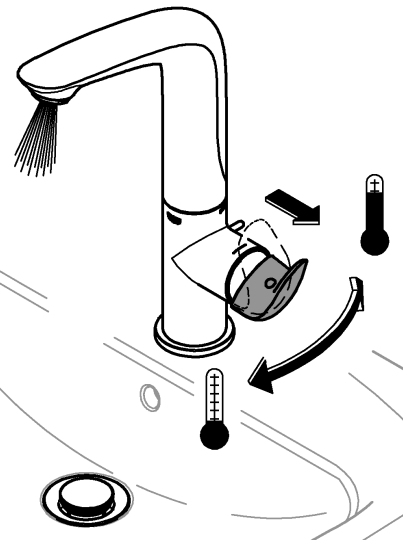

DIN  
1988

DIN EN  
806

\*19 332  
32mm  
13mm  
\*19 017

1

2

3

	07 052   180mm		
	*07 341   350mm		
*19 332	32mm	*19 017	13mm

Pure Freude an Wasser