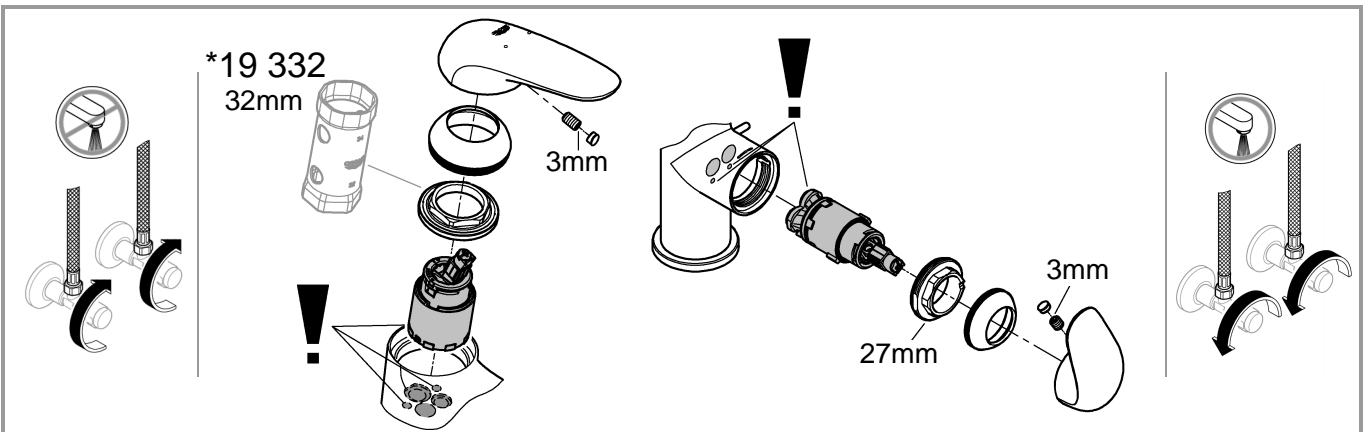

DIN  
1988

DIN EN  
806

\*19 332  
32mm  
13mm  
\*19 017

1

2

3

	07 052   180mm		
	*07 341   350mm		
*19 332	32mm	*19 017	13mm

Pure Freude an Wasser