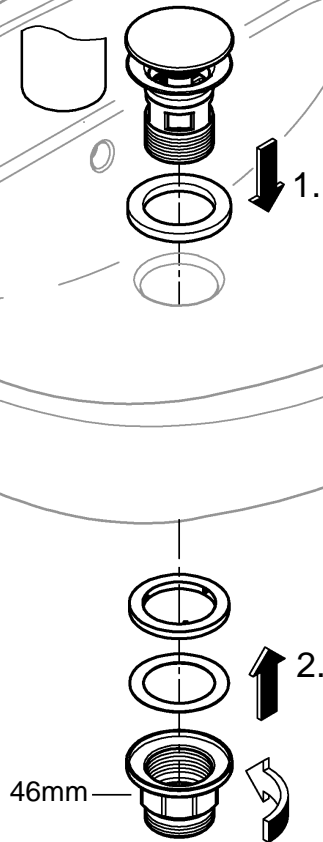

DIN  
1988

DIN EN  
806

\*19 332  
32mm  
13mm  
\*19 017

1

2

3

	07 052   180mm		
	*07 341   350mm		
*19 332	32mm	*19 017	13mm

Pure Freude an Wasser