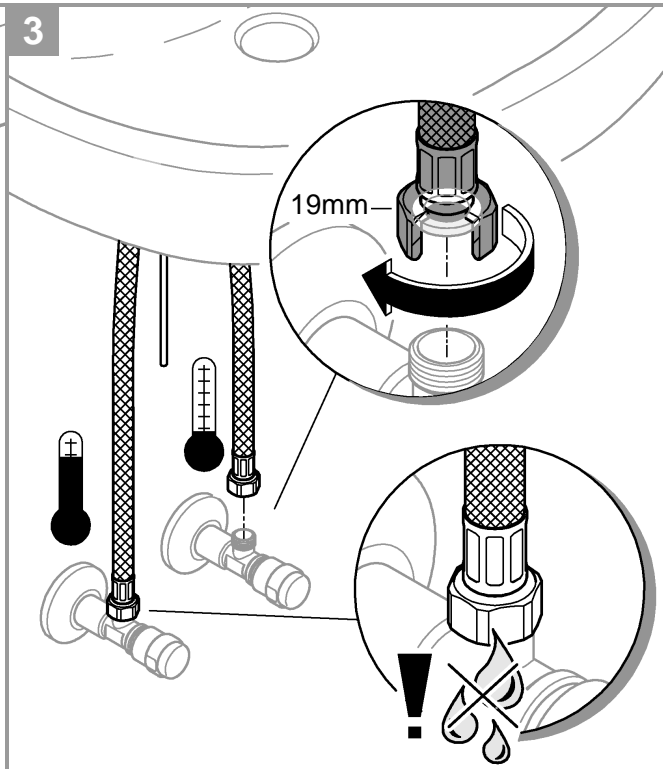

DIN  
1988

DIN EN  
806

\*19 332  
32mm  
13mm  
\*19 017

1

2

3

	07 052   180mm		
	*07 341   350mm		
*19 332	32mm	*19 017	13mm

Pure Freude an Wasser