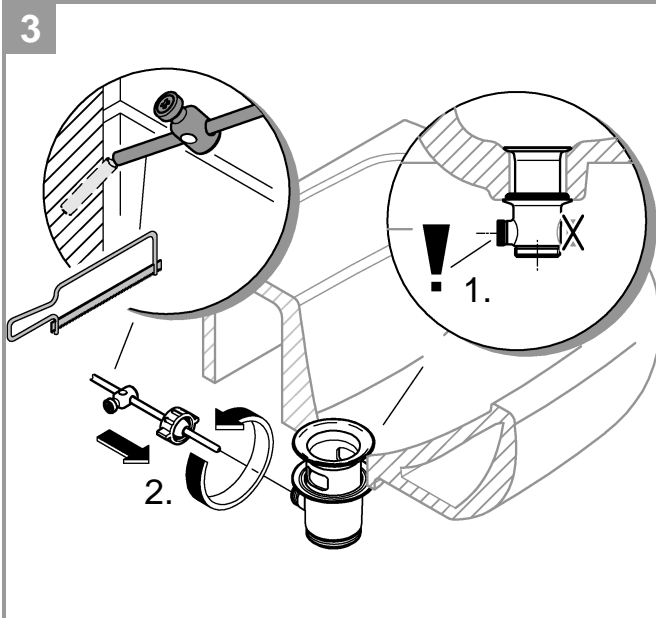

DIN  
1988

DIN EN  
806

\*19 332  
32mm  
13mm  
\*19 017

1

2

3

	07 052   180mm		
	*07 341   350mm		
*19 332	32mm	*19 017	13mm

Pure Freude an Wasser