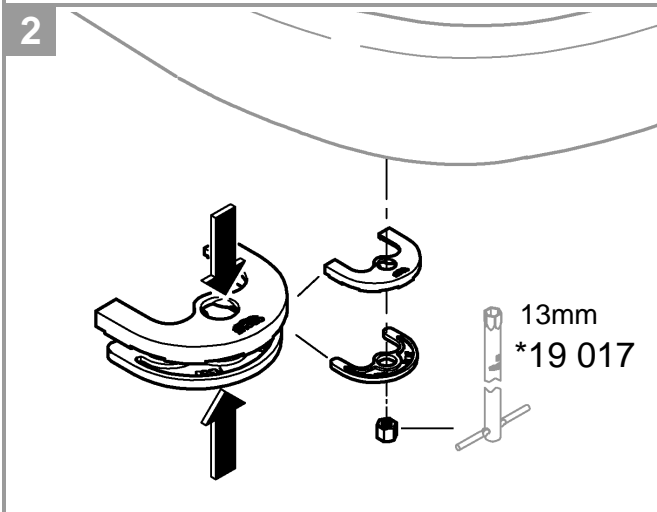

DIN  
1988

DIN EN  
806

\*19 332  
32mm  
13mm  
\*19 017

1

2

3

	07 052   180mm		
	*07 341   350mm		
*19 332	32mm	*19 017	13mm

Pure Freude an Wasser