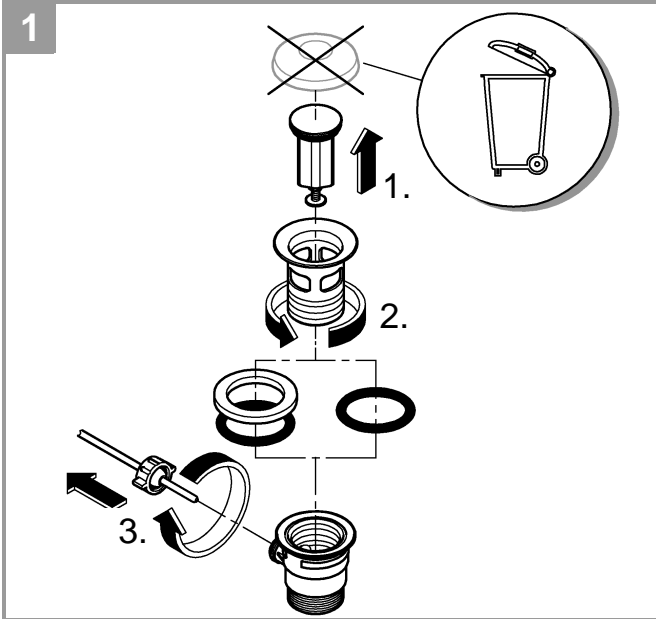

DIN  
1988

DIN EN  
806

\*19 332  
32mm  
13mm  
\*19 017

1

2

3

	07 052   180mm		
	*07 341   350mm		
*19 332	32mm	*19 017	13mm

Pure Freude an Wasser