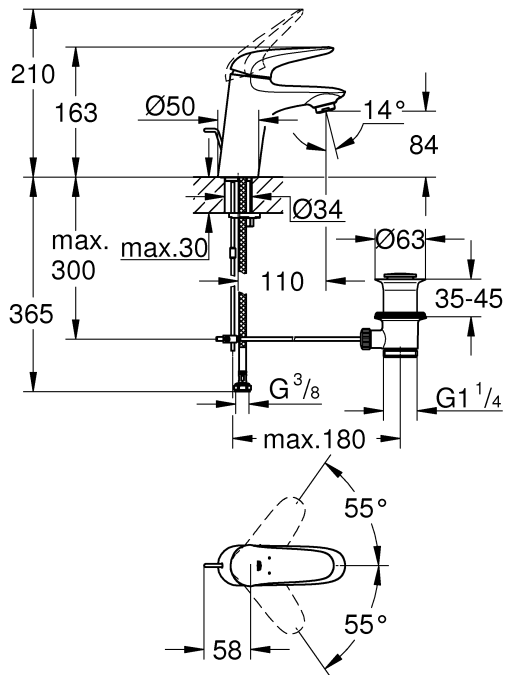

**23 581**

**23 582**

**23 583**

**23 584**

23 585

23 748

32 284

32 288

DIN  
1988

DIN EN  
806

\*19 332  
32mm  
13mm  
\*19 017

1

2

3

	07 052   180mm		
	*07 341   350mm		
*19 332	32mm	*19 017	13mm

Pure Freude an Wasser