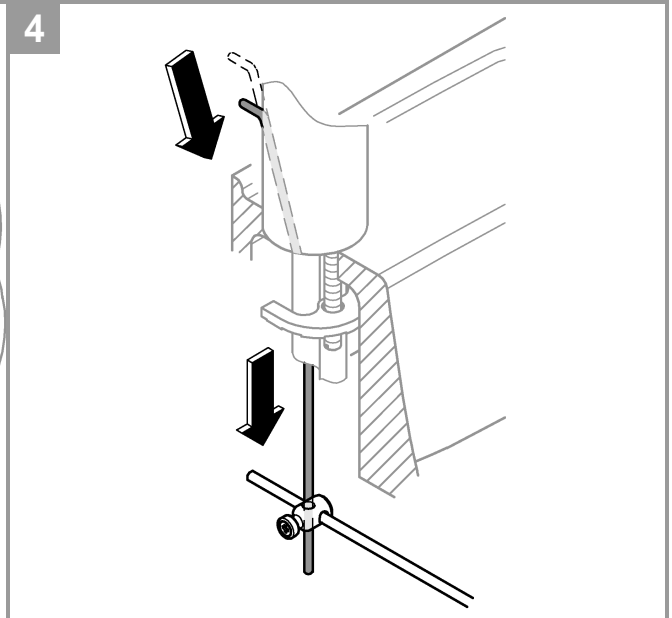

DIN  
1988

DIN EN  
806

\*19 332  
32mm  
13mm  
\*19 017

1

2

3

	07 052   180mm		
	*07 341   350mm		
*19 332	32mm	*19 017	13mm

Pure Freude an Wasser