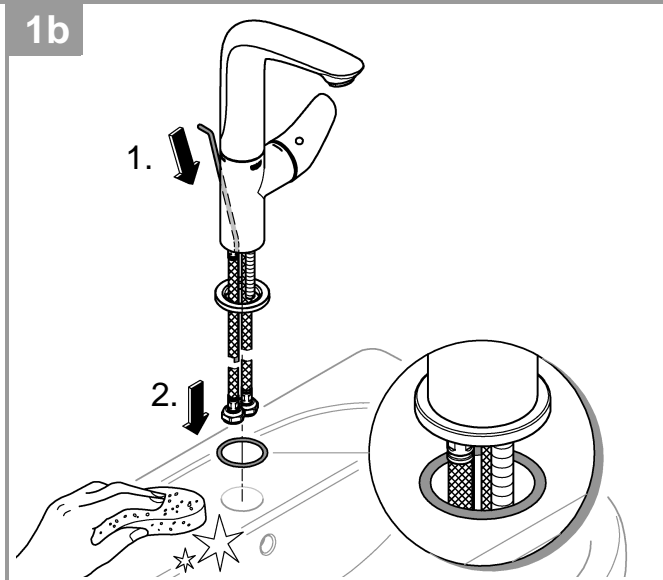

DIN  
1988

DIN EN  
806

\*19 332  
32mm  
13mm  
\*19 017

1

2

3

	07 052   180mm		
	*07 341   350mm		
*19 332	32mm	*19 017	13mm

Pure Freude an Wasser