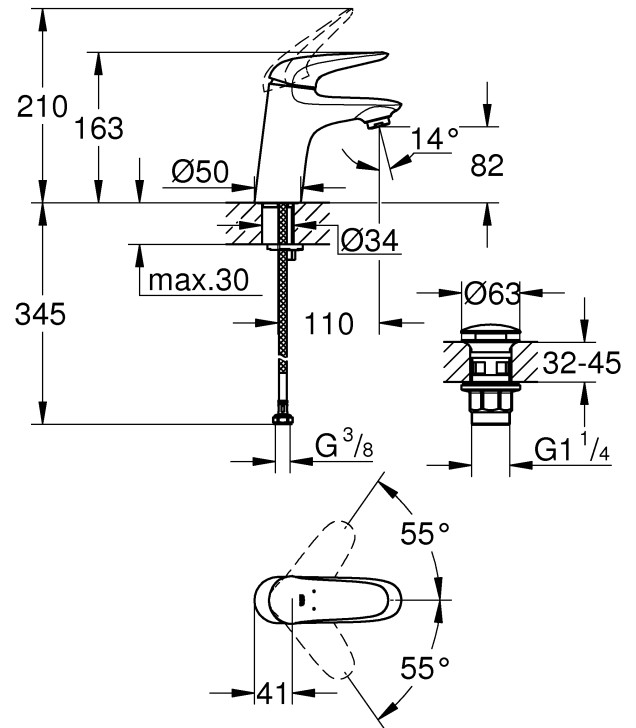

**23 581**

**23 582**

**23 583**

**23 584**

23 585

23 748

32 284

32 288

DIN  
1988

DIN EN  
806

\*19 332  
32mm  
13mm  
\*19 017

1

2

3

	07 052   180mm		
	*07 341   350mm		
*19 332	32mm	*19 017	13mm

Pure Freude an Wasser