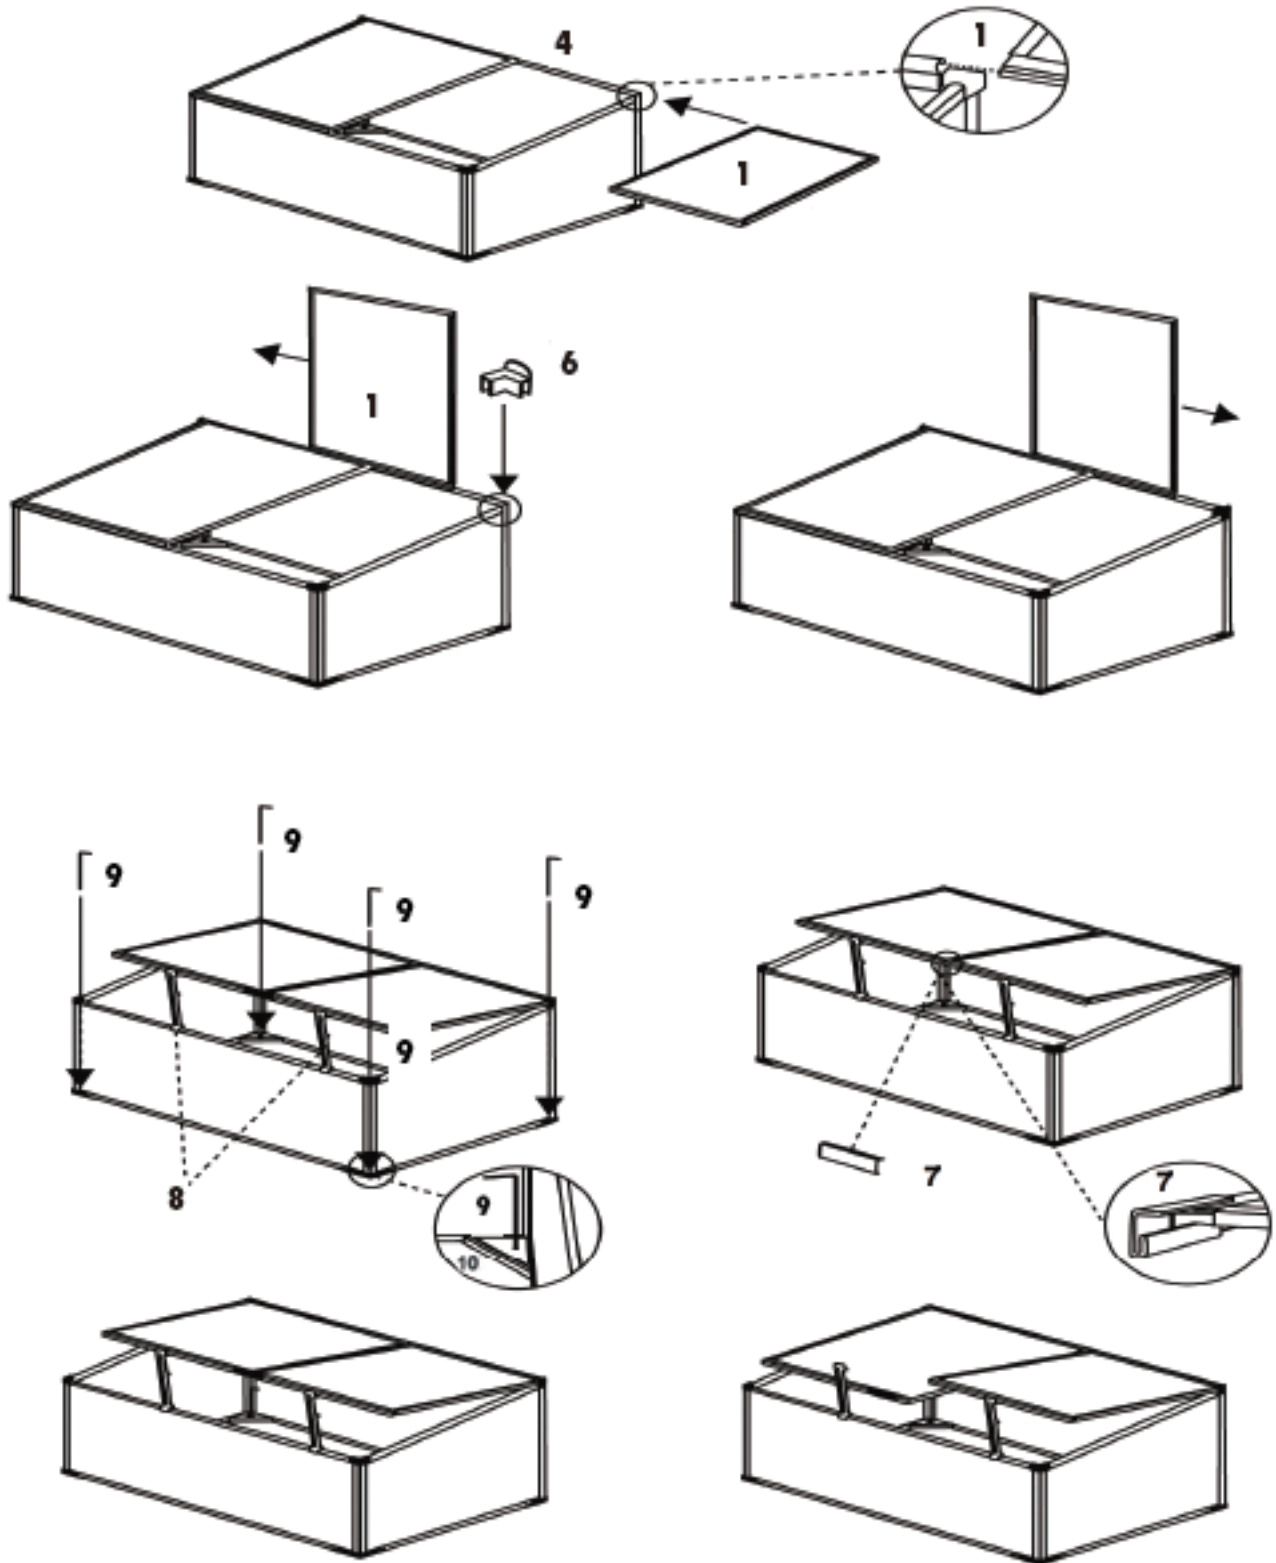

Einzel-Frühbeet 4021831042003

Montageanleitung

TrendLine

Globus Fachmärkte GmbH & Co. KG
Zeichenstraße 8
66333 Völklingen
www.globus-baumarkt.de

Für den Reklamationsfall:
Herstelleradresse und Order Nr. aufbewahren