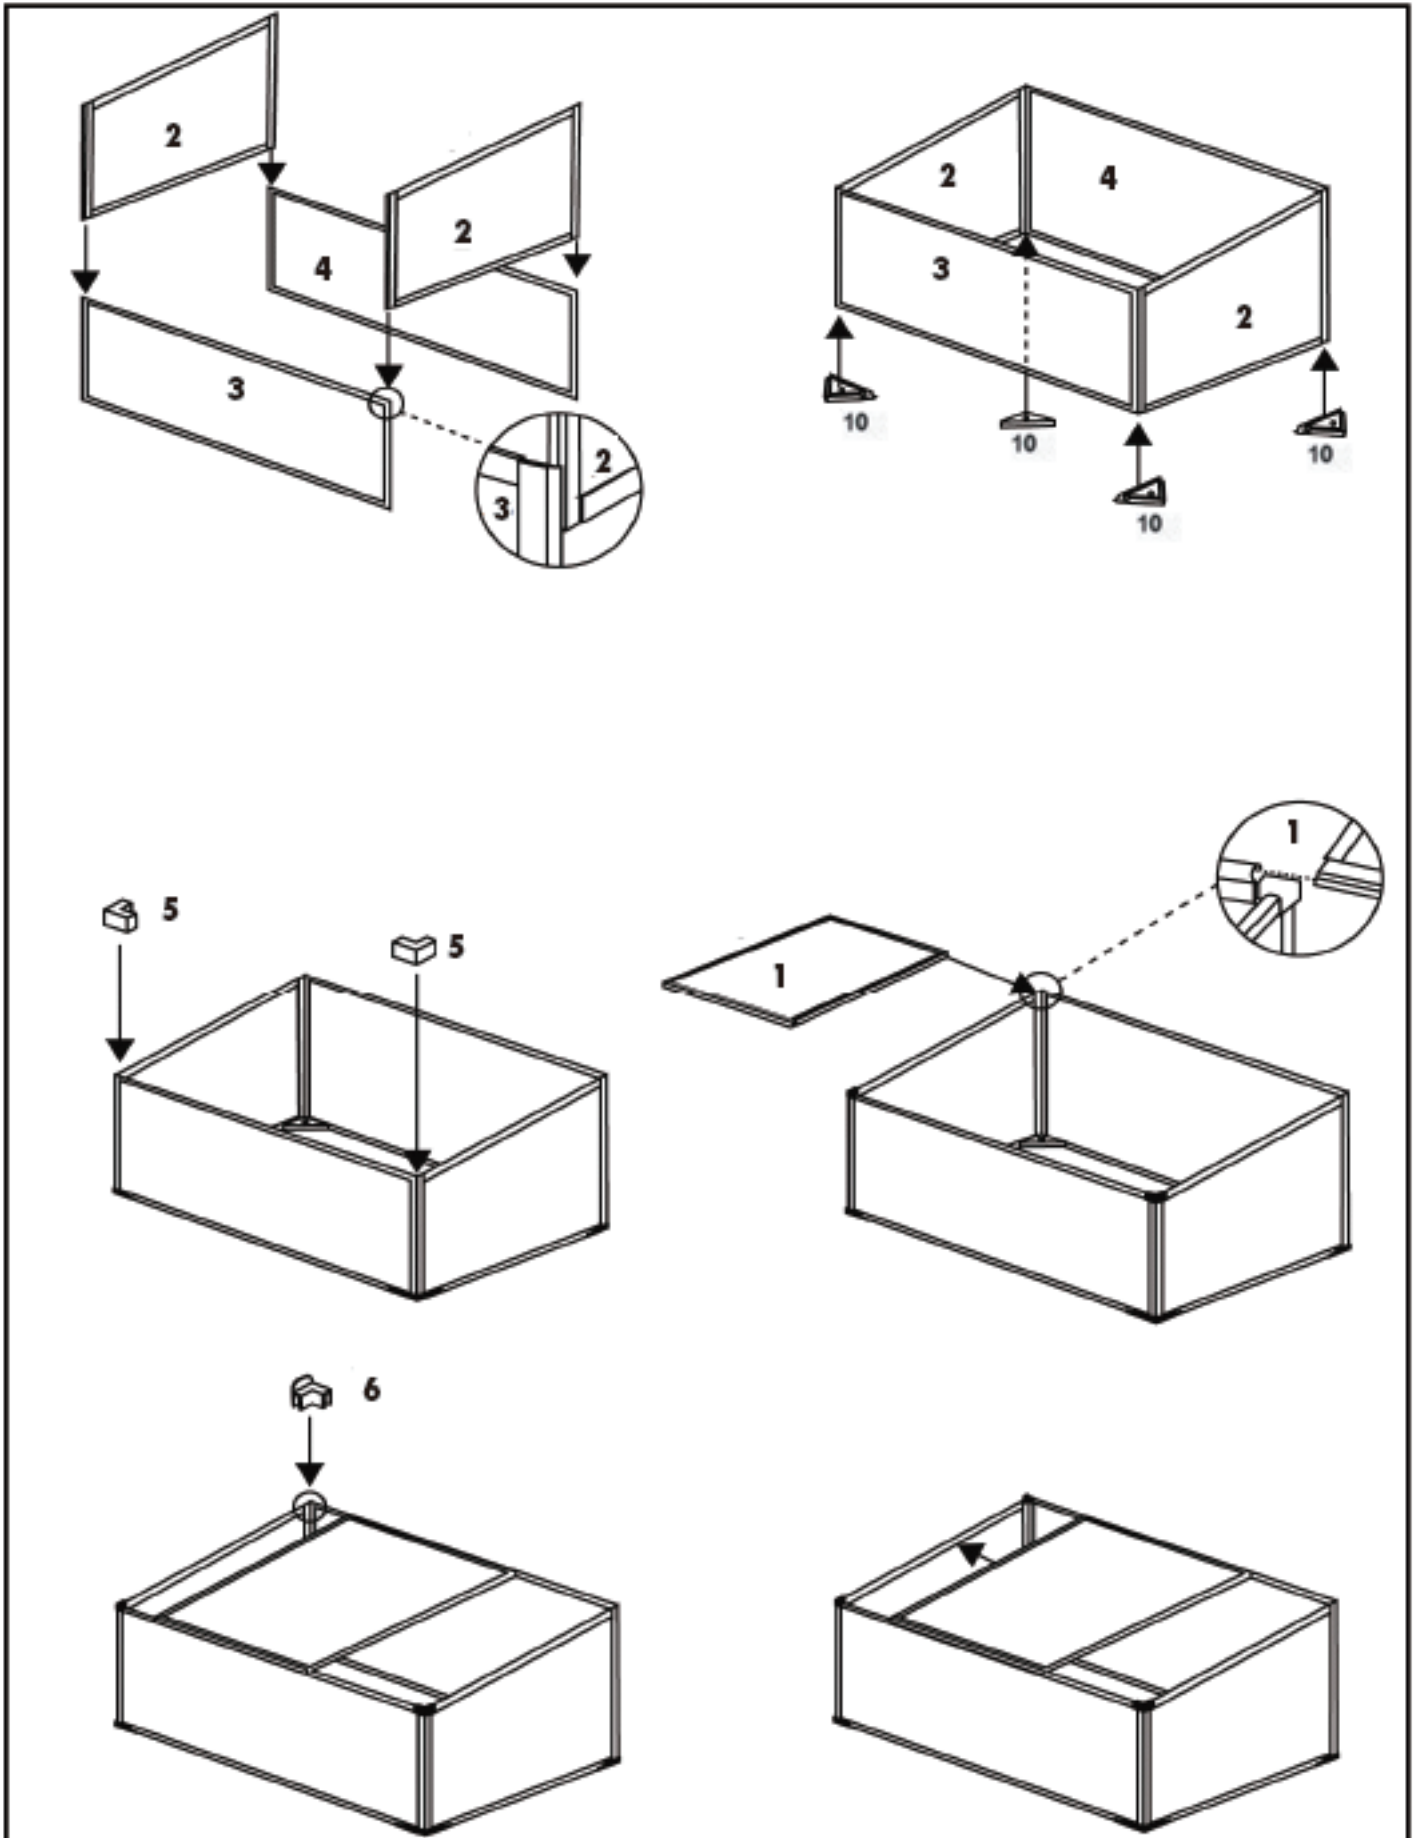

**Einzel-Frühbeet
4021831042003**

TrendLine

Montageanleitung