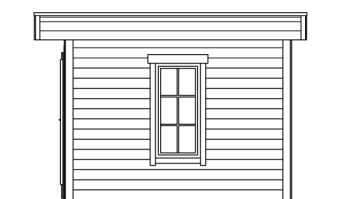

Gartenhaus

FREIZEITHAUS BASEL 1, 420 X 300 CM, NATUR

Datenblatt / Baubeschreibung

Material	Nordische Fichte
Farbe	Natur
Farbbehandlung	Unbehandelt
Größe	420 x 300 cm
Aufstellbreite (Sockelmaß)	420 cm
Aufstelltiefe (Sockelmaß)	300 cm
Außenbreite inkl. Dachüberstand	460 cm
Außentiefe inkl. Dachüberstand	360 cm
Firsthöhe	255 cm
Seitenwandhöhe	236 cm
Wandart	Blockbohlen
Wandstärke	45 mm
Eckverbindung	Trend, stumpf gestoßen
Windverband	Eckpfosten mit Verschraubung
Anzahl Räume	1
Dachform	Flachdach

Artikelnummer	610884
EAN-Nummer	4018211610884

FREIZEITHAUS BASEL 1, 45PLUS

420 x 300 cm

Grundriss

Schnitt

FREIZEITHAUS BASEL 1, 45PLUS

420 x 300 cm
Schnitte und Ansichten Maßstab 1:100

Ansicht Vorne

Ansicht Hinten

FREIZEITHAUS BASEL 1, 45PLUS
420 x 300 cm
Schnitte und Ansichten Maßstab 1:100

Ansicht Rechts

Ansicht Links

FREIZEITHAUS BASEL 1, 45PLUS

420 x 300 cm
Schnitte und Ansichten Maßstab 1:100