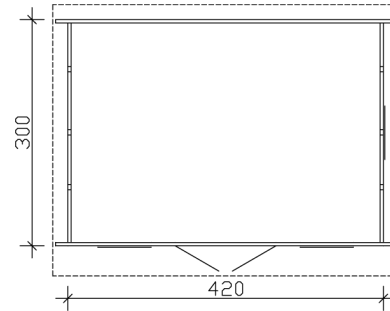

Gartenhaus

FREIZEITHAUS BASEL 1, 420 X 300 CM, NATUR

Datenblatt / Baubeschreibung

Material	Nordische Fichte
Farbe	Natur
Farbbehandlung	Unbehandelt
Größe	420 x 300 cm
Aufstellbreite (Sockelmaß)	420 cm
Aufstelltiefe (Sockelmaß)	300 cm
Außenbreite inkl. Dachüberstand	460 cm
Außentiefe inkl. Dachüberstand	360 cm
Firsthöhe	255 cm
Seitenwandhöhe	236 cm
Wandart	Blockbohlen
Wandstärke	45 mm
Eckverbindung	Trend, stumpf gestoßen
Windverband	Eckpfosten mit Verschraubung
Anzahl Räume	1
Dachform	Flachdach

Dachaufbau	19 mm Profilschalung mit Nut und Feder
Material Dacheindeckung	Eine Lage Dachpappe zur Ersteindeckung
Farbe Dach	Schwarz
Dachstärke	19 mm
Dachfläche	15.87 m²
Dachblende	Profilholz-Blende mit Aluminium-Abschlusskante
Dachneigung	nach hinten
Gefälle	3 °
Dachüberstand vorne	40 cm
Dachüberstand hinten	20 cm
Dachüberstand links	20 cm
Dachüberstand rechts	20 cm
Dachbahnbedarf á 5m ²	4 Rolle(n)
Fußboden	Holzdielen, unbehandelt
Fußbodenstärke	19 mm
Grundlager	Kantholz, imprägniert
Maße Grundlager	60 x 60 mm
Grundfläche	12.6 m²
Umbauter Raum	32.13 m³
Schneelast (sk)	1.5 kN/m²
Windstaudruck q	0.65 kN/m²
Türen	1x Doppeltür, vollverglast, 112 x 181,5 cm, Profilzylinderschloss mit 3 Schlüsseln
Verglasung Tür 1	Isolierverglasung
Fenster	3x Einzelfenster 52 x 118 cm, Dreh-Kipp-Funktion, Isolierverglasung
Anzahl Packstücke	1
Verpackungsmaß	Breite: 460 cm, Höhe: 68 cm, Tiefe: 120 cm, 1100 kg
Verpackungsgewicht gesamt	1100 kg
nicht im Lieferumfang enthalten	Dämmung, Beton, Verankerung Grundlager mit Untergrund (Fundament)
Garantie	5 Jahre gemäß unseren Garantiebedingungen
Lieferhinweis	Für die Anlieferung muss die Zufahrt für 40 t-LKW möglich sein! Die Anlieferung erfolgt frei Bordsteinkante (Festland Deutschland).

Artikelnummer	610884
EAN-Nummer	4018211610884

FREIZEITHAUS BASEL 1, 45PLUS

420 x 300 cm

Grundriss

Schnitt

FREIZEITHAUS BASEL 1, 45PLUS

420 x 300 cm
Schnitte und Ansichten Maßstab 1:100

Ansicht Vorne