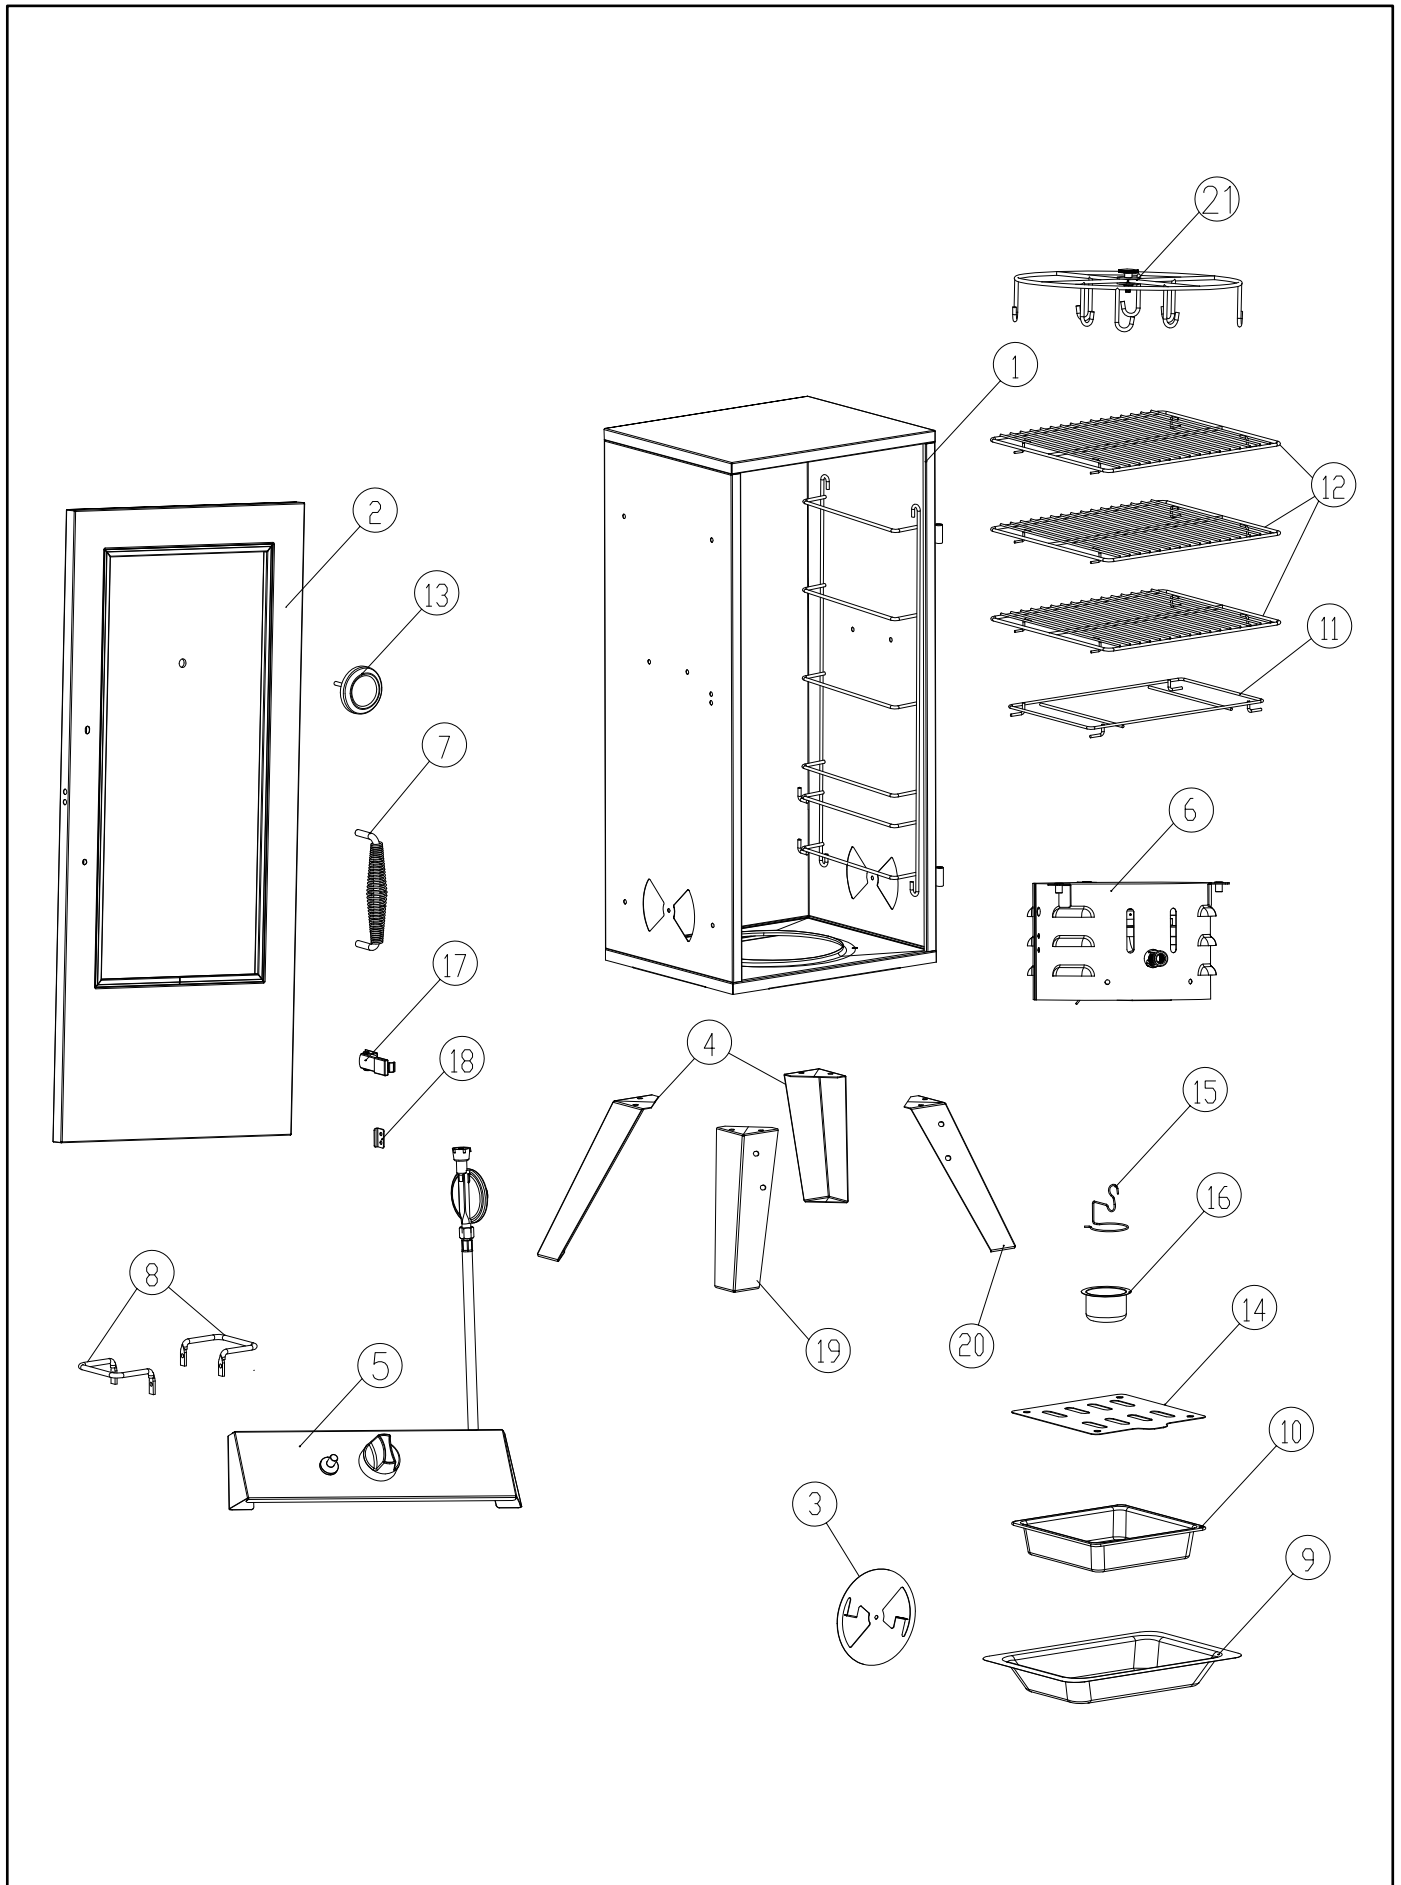

Teile-Nr.	Beschreibung	Abbildung	Menge
1	Räucherkammer		1
2	Tür		1
3	Luftregler		3
4	Hinterer Standfuß		2
5	Bedienfeld		1
6	Hauptbrenner		1
7	Türgriff		1
8	Tragegriff		2

Teile-Nr.	Beschreibung	Abbildung	Menge
9	Wasserschale		1
10	Räucherschale		1
11	Räucherschalenhalterung		1
12	Grillrost		3
13	Thermometer		1
14	Räucherschalendeckel		1
15	Fettauffangschalenhalterung		1
16	Fettauffangschale		1
17	Türverschluss		1
18	Türverschlussriegel		1
19	Vorderer Standfuß links		1
20	Vorderer Standfuß rechts		1
21	Fisch- und Wurst-Halter		1