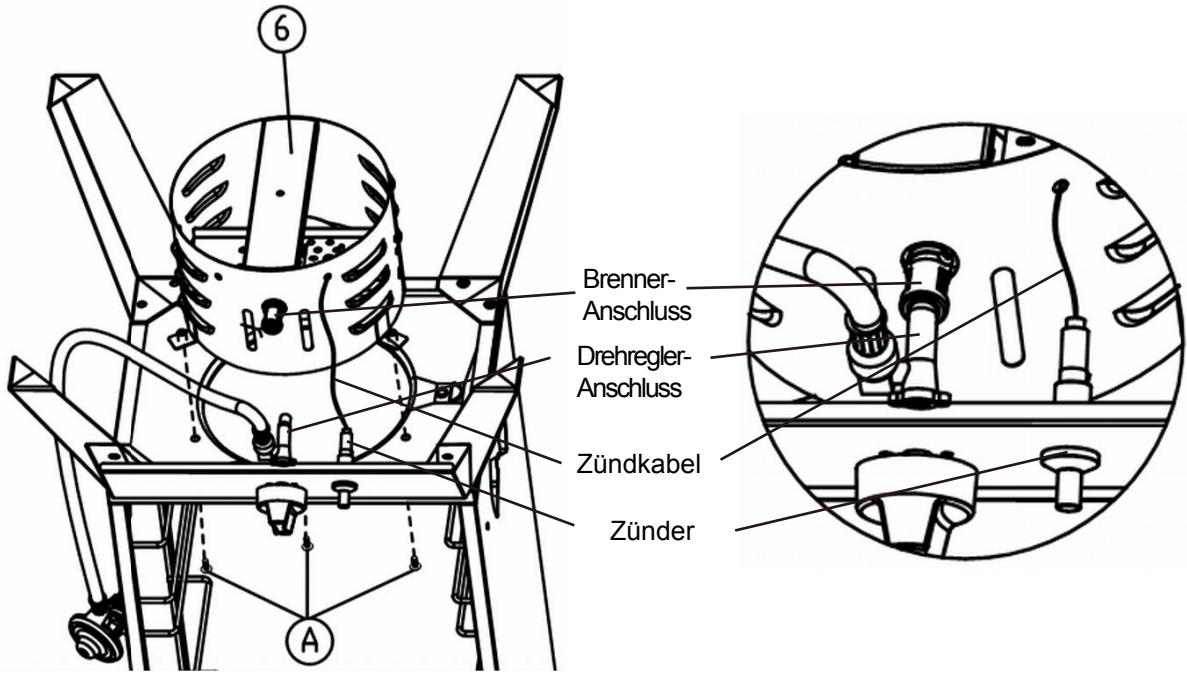

3

A X 3 M6x12

4