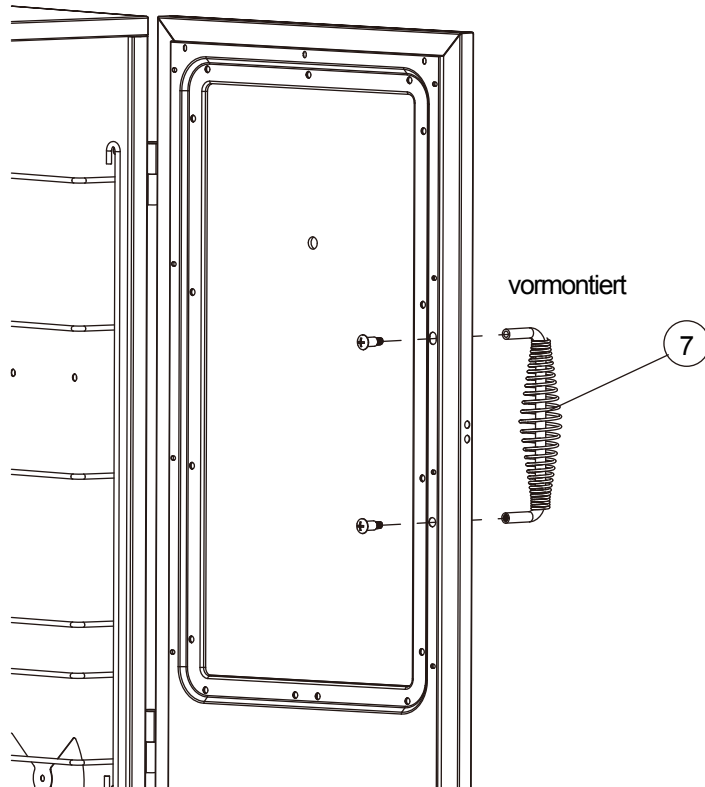

Teile-Nr.	Beschreibung	Abbildung	Menge
1	Räucherkammer		1
2	Tür		1
3	Luftregler		3
4	Hinterer Standfuß		2
5	Bedienfeld		1
6	Hauptbrenner		1
7	Türgriff		1
8	Tragegriff		2

Teile-Nr.	Beschreibung	Abbildung	Menge
9	Wasserschale		1
10	Räucherschale		1
11	Räucherschalenhalterung		1
12	Grillrost		3
13	Thermometer		1
14	Räucherschalendeckel		1
15	Fettauffangschalenhalterung		1
16	Fettauffangschale		1
17	Türverschluss		1
18	Türverschlussriegel		1
19	Vorderer Standfuß links		1
20	Vorderer Standfuß rechts		1
21	Fisch- und Wurst-Halter		1

Teile-Nr.	Beschreibung	Abbildung	Menge
A	M6x12 Schraube		19
B	M5x12 Schraube		7
C	M6 Mutter		4
D	M5 Mutter		3
E	Unterlegscheibe		3
F	Unterlegscheibe		4
G	Kabelbinder		1
H	Haken		1

1

A X 8 M6x12

2

A X 4 M6x12

3

A X 3 M6x12

4

A X 4 M6x12

C X 4 M6 Mutter

F X 4 Unterlegscheibe

H X 1 Haken

5

6

7

B X 4 M5x12

8

B X 3 M5x12

D X 3 M5 Mutter

E X 3 Unterlegscheibe

9