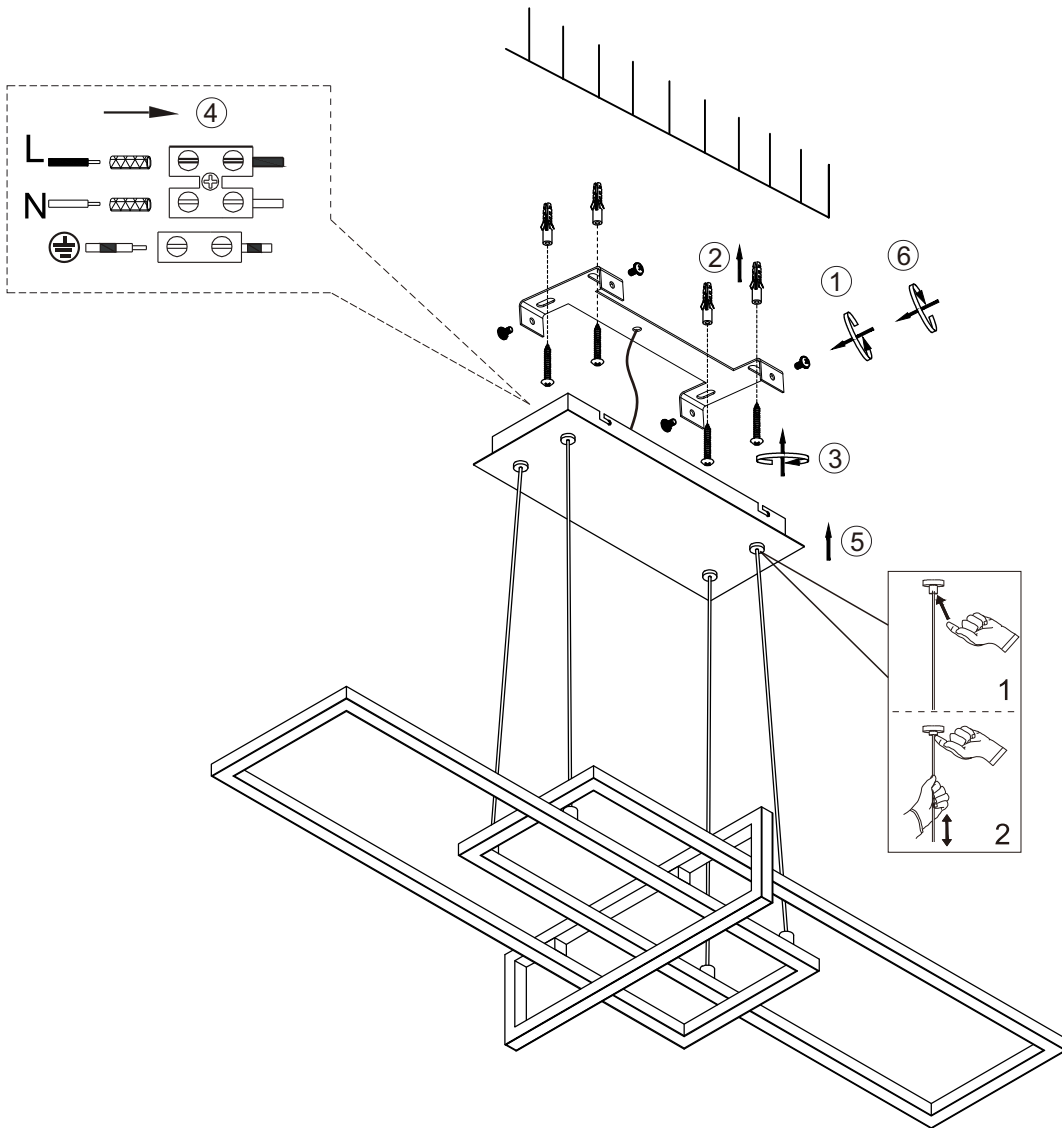

(SR) UPOZORENJE!

Prije početka montaže, pažljivo pročitajte sigurnosne upute!

TRIO
LIGHTING FOR YOU

230V~50Hz, LED 34W

trio-lighting.com/
320310307

ON	OFF	ON	OFF	ON
100%	1 sec	50%	1 sec	25%