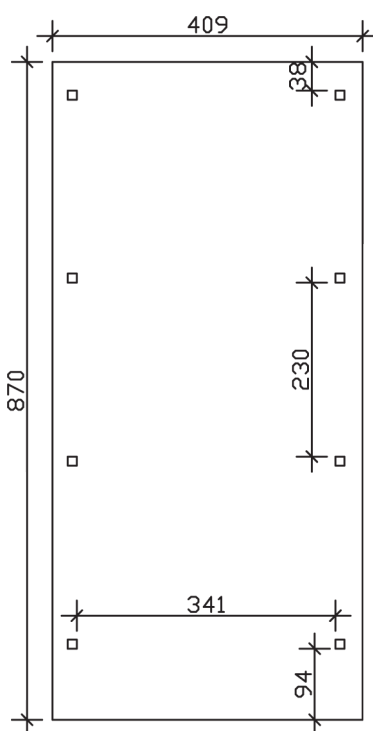

▶ Flachdach-Carport

409 X 870 cm

## Carport Wendland schwarze Blende

- ▶ Massive Konstruktion aus hochwertigem Leimholz (BSH-Fichte)
- ▶ Farblich unbehandelt
- ▶ Dachschalung mit EPDM-Folie
- ▶ Pfosten 12 x 12 cm

► Datenblatt / Baubeschreibung		Carport Wendland schwarze Blende
<b>Material</b>		Leimholz, Fichte
<b>Farbbehandlung</b>		Unbehandelt
<b>Pfostenstärke</b>		12 x 12 cm
<b>Breite</b>		409 cm
<b>Tiefe</b>		870 cm
<b>Grundfläche</b>		35,58 m <sup>2</sup>
<b>Umbauter Raum</b>		84,87 m <sup>3</sup>
<b>Breite Sockelmaß</b>		365 cm
<b>Tiefe Sockelmaß</b>		738 cm
<b>Durchfahrtshöhe vorne</b>		210 cm
<b>Durchfahrtshöhe hinten</b>		193 cm
<b>Durchfahrtsbreite</b>		341 cm
<b>Firsthöhe</b>		247 cm
<b>Traufenhöhe</b>		230 cm
<b>Schneelast</b>		1,25 kN/m <sup>2</sup>
<b>Dachform</b>		Flachdach
<b>Dachfläche</b>		30,75 m <sup>2</sup>
<b>Dachneigung</b>		1,2 °

<b>Dachstärke</b>	20 mm
<b>Wasserablauf</b>	nach hinten
<b>Pfostenabstand Tiefe</b>	230 cm
<b>Pfostenanzahl</b>	8
<b>Oberfläche Holz</b>	158,86 m <sup>2</sup>
<b>Im Lieferumfang enthalten</b>	H-Pfostenanker zum Einbetonieren, Montagematerial, Aufbauanleitung
<b>Anzahl Packstücke</b>	2
<b>Gesamt-Gewicht</b>	1147 kg
<b>Verpackung</b>	Paket 1: B 120 cm x L 380 cm x H 80 cm Gewicht 1043 kg Paket 2: B 50 cm x L 50 cm x H 60 cm Gewicht 104 kg
<b>Artikelnummer</b>	244355-00-35
<b>EAN-Nummer</b>	4018211025541
<b>Lieferhinweis</b>	Für die Anlieferung muss die Zufahrt für 40 t-LKW möglich sein! Die Anlieferung erfolgt frei Bordsteinkante (Festland Deutschland).
<b>Garantie</b>	5 Jahre gemäß unseren Garantiebedingungen

### Carport Wendland schwarze Blende

Schnitte und Ansichten Maßstab 1:100