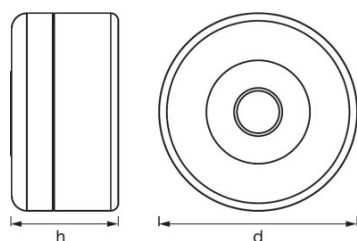

Abmessungen & Gewicht

<b>Durchmesser</b>	65,0 mm
<b>Höhe</b>	35,0 mm
<b>Produktgewicht</b>	47,00 g

Farben & Materialien

<b>Gehäusematerial</b>	Acrylnitril-Butadien-Styrol-Copolymer (ABS)
<b>Produktfarbe</b>	Weiß
<b>Gehäusefarbe</b>	Weiß