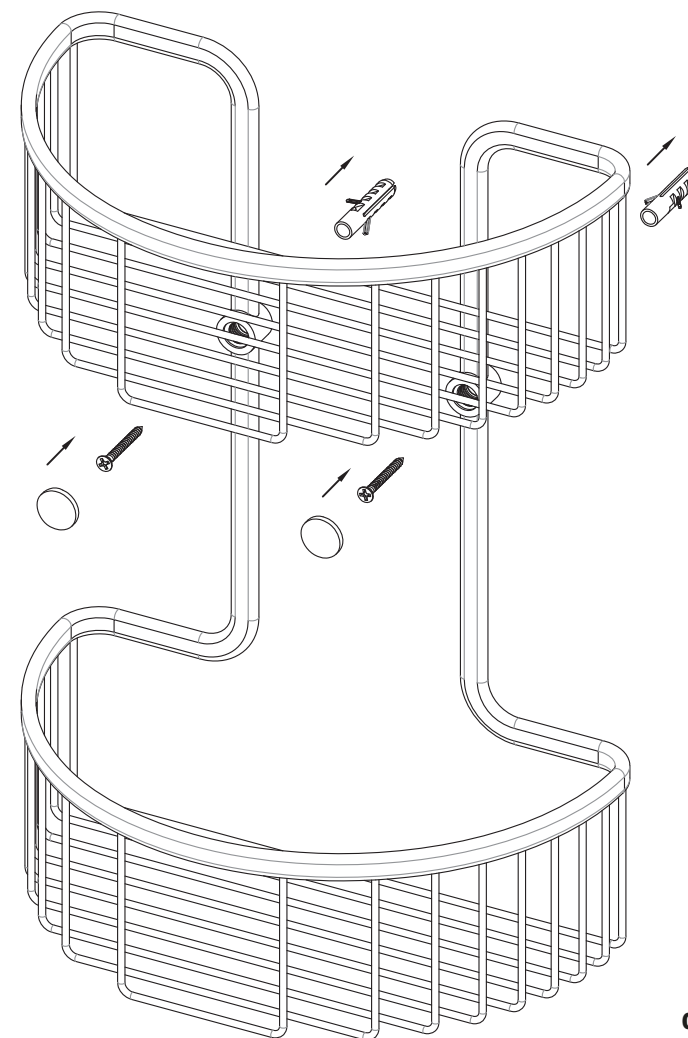

285x210mm

Duschkorb Tuna
GS2001
EAN: 2077821398423

Bitte lesen Sie die Aufbauanleitung sorgfältig durch und bewahren diesen für den späteren Gebrauch auf.
Überprüfen Sie ob das mitgelieferte Befestigungsmaterial für Ihre Wandbeschaffenheit geeignet ist.
Durchmesser des Bohrloches: 6mm

Veillez lire entièrement la notice d'utilisation avant toute utilisation, et conservez-la soigneusement.
Vérifiez que le matériel de fixation fourni est adapté à la nature de votre mur.
Diamètre du trou de perçage: 6mm

Lees de instructies voor gebruik volledig door en bewaar ze op een veilige plaats.
Controleer of het meegeleverde bevestigingsmateriaal geschikt is voor uw wand.
Doorsnede boorgat: 6mm

Globus Fachmärkte GmbH & Co. KG
Zeichenstraße 8
66333 Völklingen
www.globus-baumarkt.de