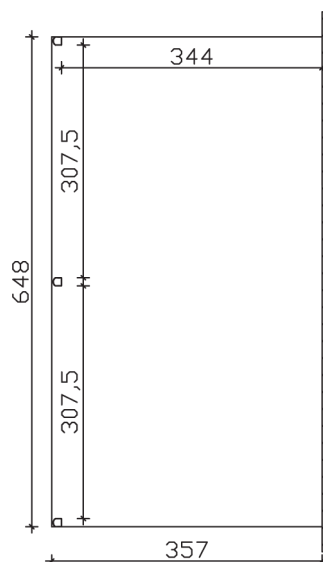

▶ Dacheindeckung aus 10 mm starkem Verbund-Sicherheits-Glas

648 X 357 cm

Monza

- ▶ Konstruktion aus Aluminium, strukturpulverbeschichtet in anthrazit
- ▶ Modernes Design mit markanten Profillinien
- ▶ Regenrinne in der Pfette integriert
- ▶ Inklusive Pfostenlaschen zum Einbetonieren

Im Lieferumfang enthalten	Pfostenlaschen zum Einbetonieren, integrierte Regenrinne, integrierter Wandabschluss, Montagematerial
Nicht im Lieferumfang enthalten	Dübel für die Wandmontage
Verpackung	Paket 1: B 120 cm x L 655 cm x H 60 cm Gewicht 277,000 kg Paket 2: B 120 cm x L 350 cm x H 120 cm Gewicht 551,000 kg
Artikelnummer	224524-13-70
EAN-Nummer	4018211034659
Lieferhinweis	Für die Anlieferung muss die Zufahrt für 40 t-LKW möglich sein! Die Anlieferung erfolgt frei Bordsteinkante (Festland Deutschland).
Garantie	5 Jahre gemäß unseren Garantiebedingungen

Monza 648 X 357cm

Ansicht vorne

Ansicht Seite

Grundriss

Monza 648 X 357cm

Schnitte und Ansichten Maßstab 1:100