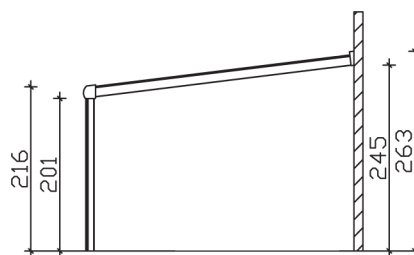

▶ Dacheindeckung aus 10 mm starkem Verbund-Sicherheits-Glas

648 X 357 cm

Monza

- ▶ Konstruktion aus Aluminium, strukturpulverbeschichtet in anthrazit
- ▶ Modernes Design mit markanten Profillinien
- ▶ Regenrinne in der Pfette integriert
- ▶ Inklusive Pfostenlaschen zum Einbetonieren

Im Lieferumfang enthalten	Pfostenlaschen zum Einbetonieren, integrierte Regenrinne, integrierter Wandabschluss, Montagematerial
Nicht im Lieferumfang enthalten	Dübel für die Wandmontage
Verpackung	Paket 1: B 120 cm x L 655 cm x H 60 cm Gewicht 277,000 kg Paket 2: B 120 cm x L 350 cm x H 120 cm Gewicht 551,000 kg
Artikelnummer	224524-13-70
EAN-Nummer	4018211034659
Lieferhinweis	Für die Anlieferung muss die Zufahrt für 40 t-LKW möglich sein! Die Anlieferung erfolgt frei Bordsteinkante (Festland Deutschland).
Garantie	5 Jahre gemäß unseren Garantiebedingungen

Monza 648 X 357cm

Ansicht vorne

Ansicht Seite

Grundriss

Monza 648 X 357cm

Schnitte und Ansichten Maßstab 1:100