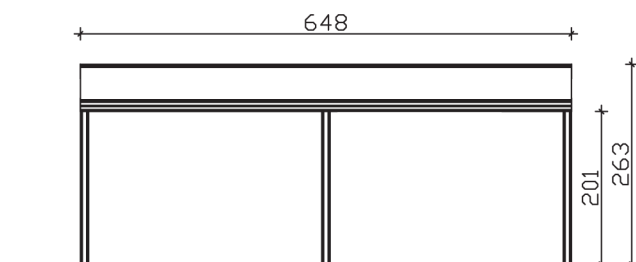

▶ Dacheindeckung aus 10 mm starkem Verbund-Sicherheits-Glas

648 X 357 cm

Monza

- ▶ Konstruktion aus Aluminium, strukturpulverbeschichtet in anthrazit
- ▶ Modernes Design mit markanten Profillinien
- ▶ Regenrinne in der Pfette integriert
- ▶ Inklusive Pfostenlaschen zum Einbetonieren

Im Lieferumfang enthalten	Pfostenlaschen zum Einbetonieren, integrierte Regenrinne, integrierter Wandabschluss, Montagematerial
Nicht im Lieferumfang enthalten	Dübel für die Wandmontage
Verpackung	Paket 1: B 120 cm x L 655 cm x H 60 cm Gewicht 277,000 kg Paket 2: B 120 cm x L 350 cm x H 120 cm Gewicht 551,000 kg
Artikelnummer	224524-13-70
EAN-Nummer	4018211034659
Lieferhinweis	Für die Anlieferung muss die Zufahrt für 40 t-LKW möglich sein! Die Anlieferung erfolgt frei Bordsteinkante (Festland Deutschland).
Garantie	5 Jahre gemäß unseren Garantiebedingungen

Monza 648 X 357cm

Ansicht vorne

Ansicht Seite

Grundriss

Monza 648 X 357cm

Schnitte und Ansichten Maßstab 1:100