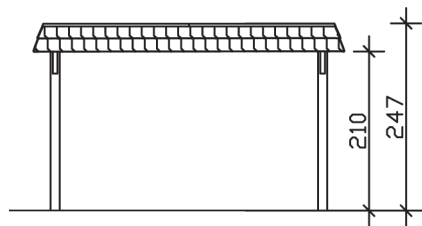

▶ Flachdach-Carport

409 X 870 cm

Carport Wendland schwarze Blende

- ▶ Massive Konstruktion aus hochwertigem Leimholz (BSH-Fichte)
- ▶ Farblich unbehandelt
- ▶ Aluminium-Dachplatten
- ▶ Pfosten 12 x 12 cm

► Datenblatt / Baubeschreibung		Carport Wendland schwarze Blende
Material		Leimholz, Fichte
Farbbehandlung		Unbehandelt
Pfostenstärke		12 x 12 cm
Breite		409 cm
Tiefe		870 cm
Grundfläche		35,58 m ²
Umbauter Raum		84,87 m ³
Breite Sockelmaß		365 cm
Tiefe Sockelmaß		738 cm
Durchfahrtshöhe vorne		210 cm
Durchfahrtshöhe hinten		193 cm
Durchfahrtsbreite		341 cm
Firsthöhe		247 cm
Traufenhöhe		230 cm
Schneelast		1,25 kN/m ²
Dachform		Flachdach
Dachfläche		30,75 m ²
Dachneigung		1,2 °

Dachstärke	0,5 mm
Wasserablauf	nach hinten
Pfostenabstand Tiefe	230 cm
Pfostenanzahl	8
Oberfläche Holz	69,84 m ²
Im Lieferumfang enthalten	H-Pfostenanker zum Einbetonieren, Montagematerial, Aufbauanleitung
Anzahl Packstücke	1
Gesamt-Gewicht	842 kg
Verpackung	Paket 1: B 120 cm x L 380 cm x H 70 cm Gewicht 842 kg
Artikelnummer	244355-00-51
EAN-Nummer	4018211023929
Lieferhinweis	Für die Anlieferung muss die Zufahrt für 40 t-LKW möglich sein! Die Anlieferung erfolgt frei Bordsteinkante (Festland Deutschland).
Garantie	5 Jahre gemäß unseren Garantiebedingungen

Carport Wendland schwarze Blende

Ansicht vorne

Ansicht Seite

Grundriss

Carport Wendland schwarze Blende

Schnitte und Ansichten Maßstab 1:100