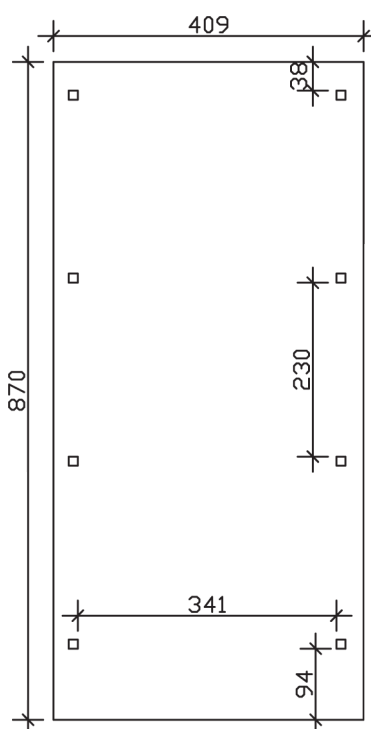

▶ Flachdach-Carport

409 X 870 cm

Carport Wendland schwarze Blende

- ▶ Massive Konstruktion aus hochwertigem Leimholz (BSH-Fichte)
- ▶ Farblich unbehandelt
- ▶ Aluminium-Dachplatten
- ▶ Pfosten 12 x 12 cm

► Datenblatt / Baubeschreibung		Carport Wendland schwarze Blende
Material		Leimholz, Fichte
Farbbehandlung		Unbehandelt
Pfostenstärke		12 x 12 cm
Breite		409 cm
Tiefe		870 cm
Grundfläche		35,58 m ²
Umbauter Raum		84,87 m ³
Breite Sockelmaß		365 cm
Tiefe Sockelmaß		738 cm
Durchfahrtshöhe vorne		210 cm
Durchfahrtshöhe hinten		193 cm
Durchfahrtsbreite		341 cm
Firsthöhe		247 cm
Traufenhöhe		230 cm
Schneelast		1,25 kN/m ²
Dachform		Flachdach
Dachfläche		30,75 m ²
Dachneigung		1,2 °

Dachstärke	0,5 mm
Wasserablauf	nach hinten
Pfostenabstand Tiefe	230 cm
Pfostenanzahl	8
Oberfläche Holz	69,84 m ²
Im Lieferumfang enthalten	H-Pfostenanker zum Einbetonieren, Montagematerial, Aufbauanleitung
Anzahl Packstücke	1
Gesamt-Gewicht	842 kg
Verpackung	Paket 1: B 120 cm x L 380 cm x H 70 cm Gewicht 842 kg
Artikelnummer	244355-00-51
EAN-Nummer	4018211023929
Lieferhinweis	Für die Anlieferung muss die Zufahrt für 40 t-LKW möglich sein! Die Anlieferung erfolgt frei Bordsteinkante (Festland Deutschland).
Garantie	5 Jahre gemäß unseren Garantiebedingungen

Carport Wendland schwarze Blende

Ansicht vorne

Ansicht Seite

Grundriss

Carport Wendland schwarze Blende

Schnitte und Ansichten Maßstab 1:100