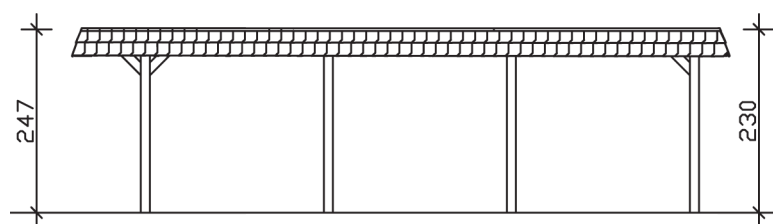

▶ Flachdach-Carport

409 X 870 cm

Carport Wendland schwarze Blende

- ▶ Massive Konstruktion aus hochwertigem Leimholz (BSH-Fichte)
- ▶ Farblich unbehandelt
- ▶ Aluminium-Dachplatten
- ▶ Pfosten 12 x 12 cm

► Datenblatt / Baubeschreibung		Carport Wendland schwarze Blende
Material		Leimholz, Fichte
Farbbehandlung		Unbehandelt
Pfostenstärke		12 x 12 cm
Breite		409 cm
Tiefe		870 cm
Grundfläche		35,58 m ²
Umbauter Raum		84,87 m ³
Breite Sockelmaß		365 cm
Tiefe Sockelmaß		738 cm
Durchfahrtshöhe vorne		210 cm
Durchfahrtshöhe hinten		193 cm
Durchfahrtsbreite		341 cm
Firsthöhe		247 cm
Traufenhöhe		230 cm
Schneelast		1,25 kN/m ²
Dachform		Flachdach
Dachfläche		30,75 m ²
Dachneigung		1,2 °

Dachstärke	0,5 mm
Wasserablauf	nach hinten
Pfostenabstand Tiefe	230 cm
Pfostenanzahl	8
Oberfläche Holz	69,84 m ²
Im Lieferumfang enthalten	H-Pfostenanker zum Einbetonieren, Montagematerial, Aufbauanleitung
Anzahl Packstücke	1
Gesamt-Gewicht	842 kg
Verpackung	Paket 1: B 120 cm x L 380 cm x H 70 cm Gewicht 842 kg
Artikelnummer	244355-00-51
EAN-Nummer	4018211023929
Lieferhinweis	Für die Anlieferung muss die Zufahrt für 40 t-LKW möglich sein! Die Anlieferung erfolgt frei Bordsteinkante (Festland Deutschland).
Garantie	5 Jahre gemäß unseren Garantiebedingungen

Carport Wendland schwarze Blende

Ansicht vorne

Ansicht Seite

Grundriss

Carport Wendland schwarze Blende

Schnitte und Ansichten Maßstab 1:100